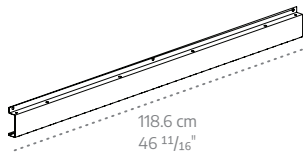

部品リスト

底面部品

118.6 cm
46 11/16"
1195 | x2

58.6 cm
23 5/16"
1194 | x2

7602 | x4

壁部品

996 | x4

993 | x2