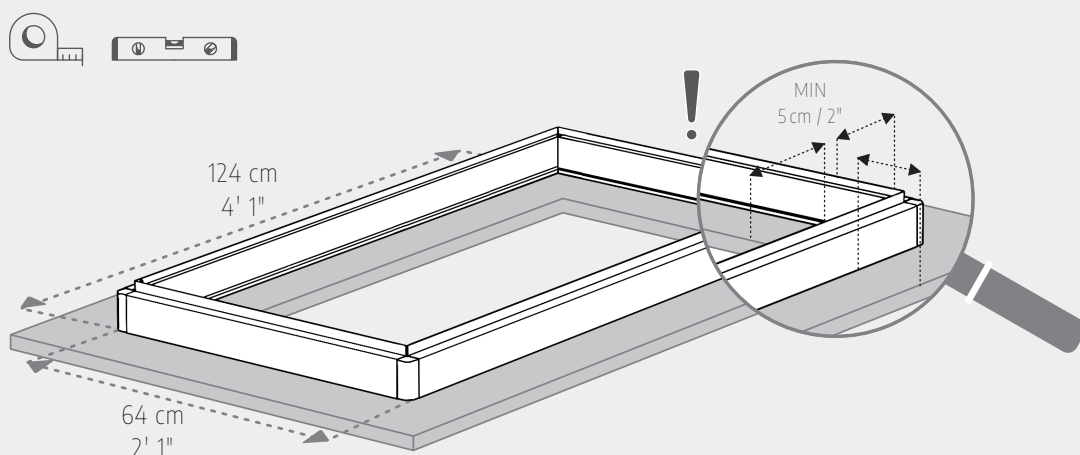

下記メールアドレスへご連絡ください。

Canopia 日本代理店:

wavefront@sekigahara-s.co.jp

工具と機器

10 mm 3/8"
7 mm 9/32"

十分なスペースを確保してください。

設置場所の準備と基礎

設置場所の準備