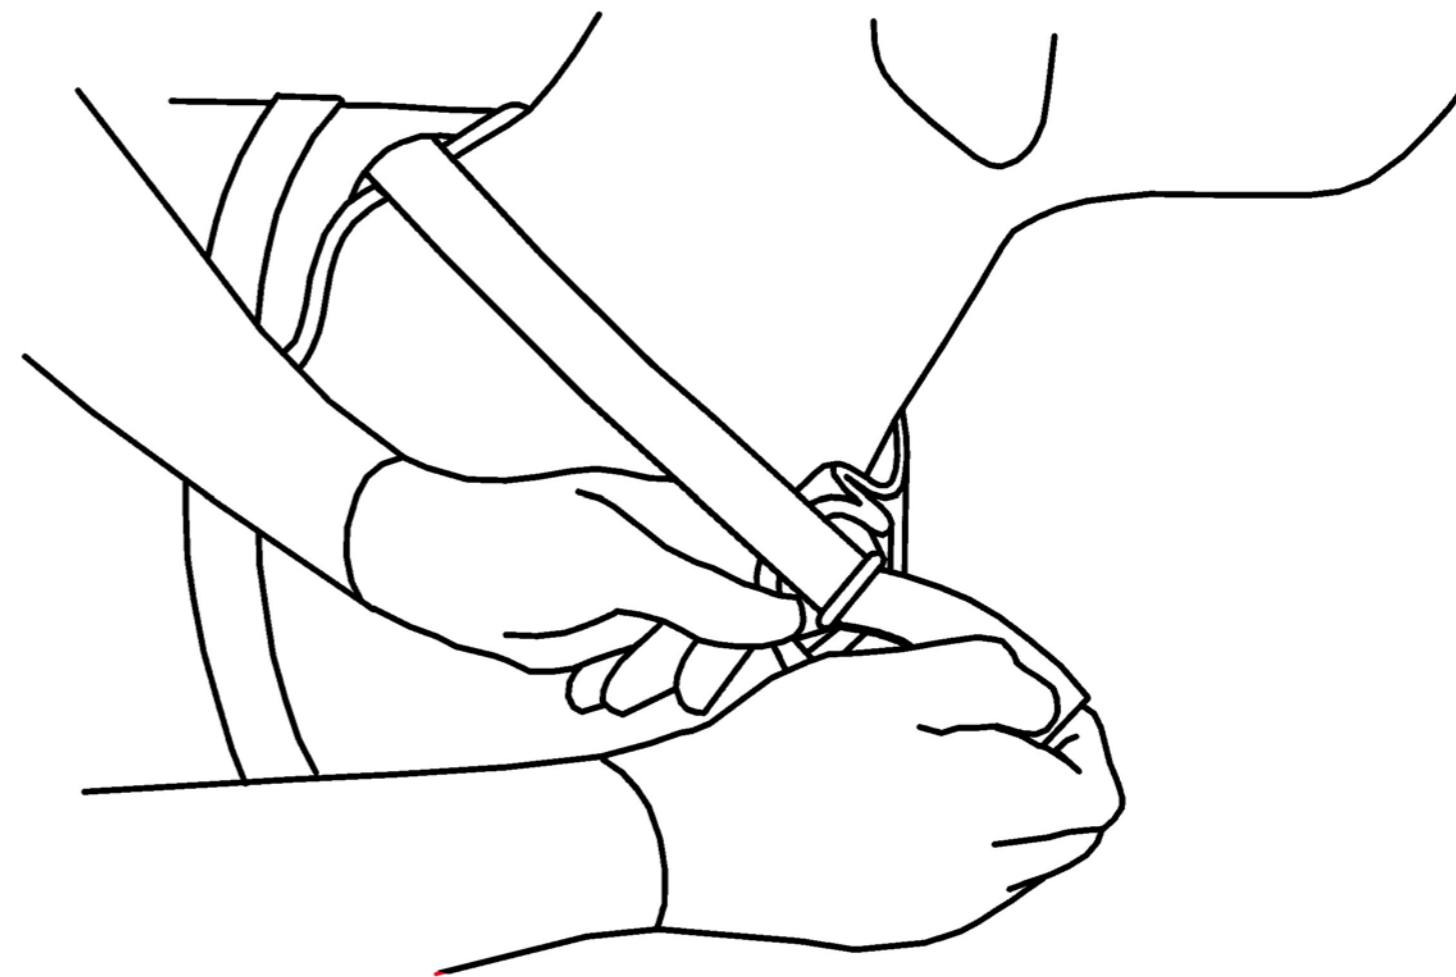

JULIUS-K9®