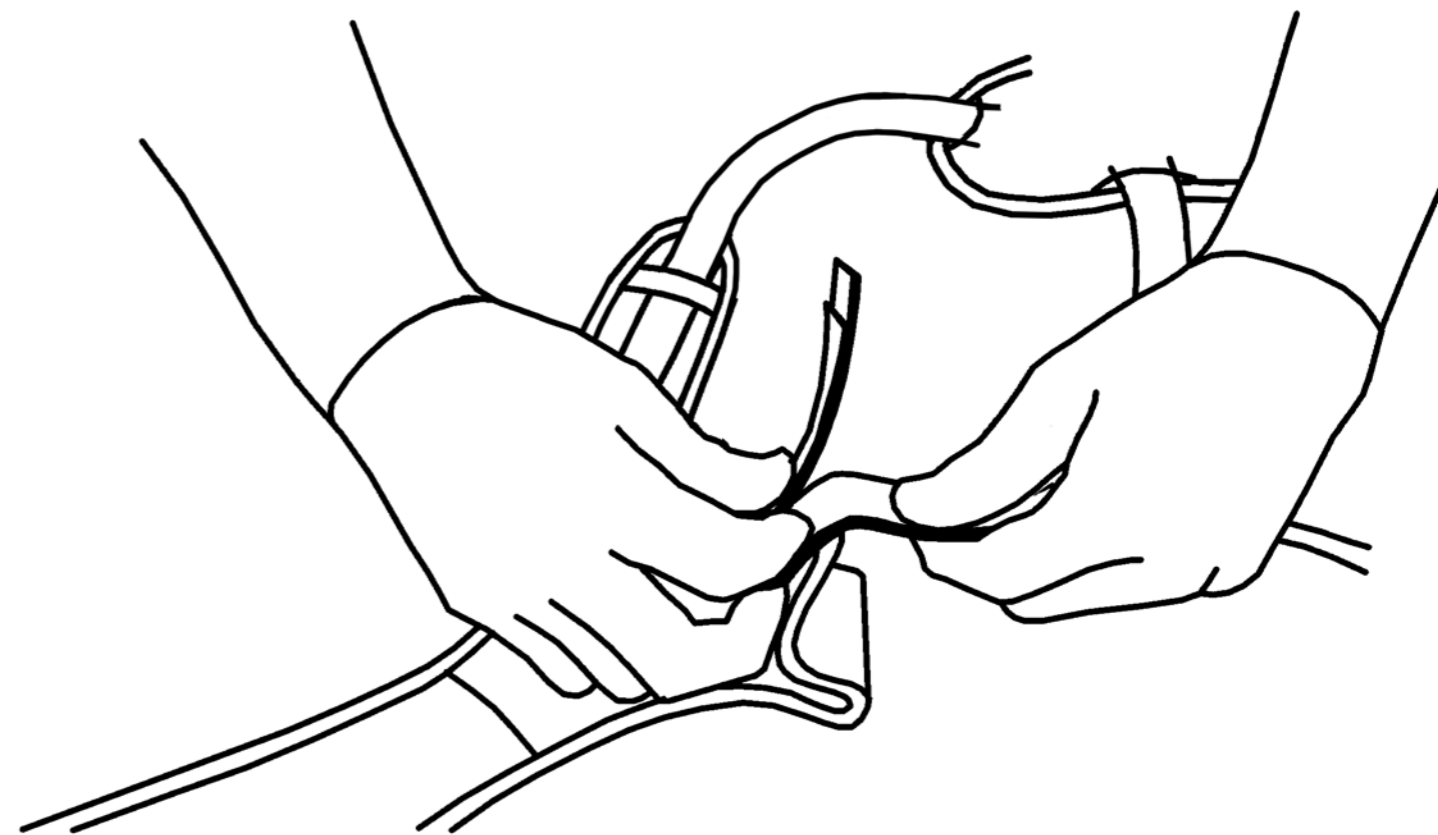

JULIUS-K9®