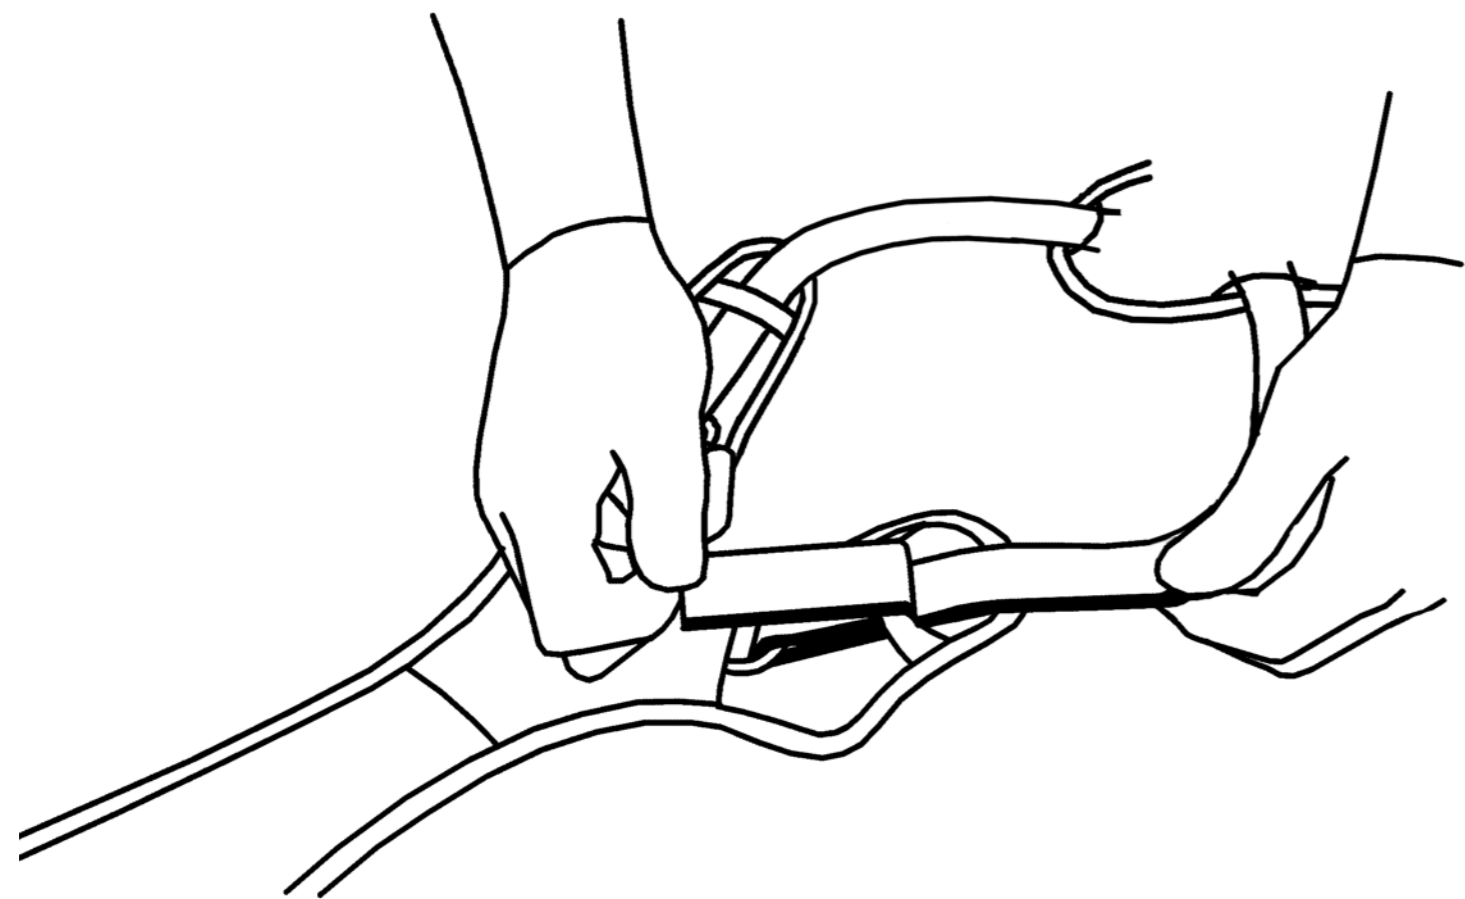

JULIUS-K9®