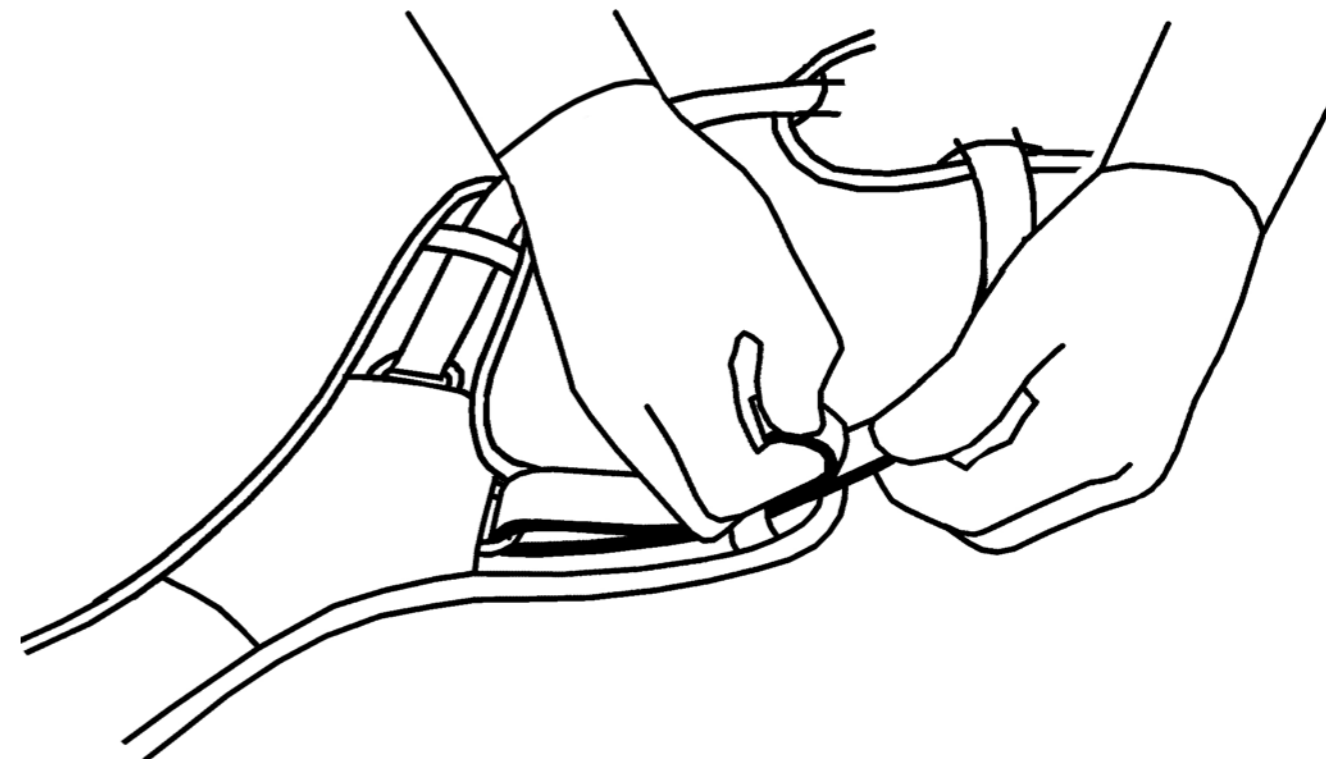

JULIUS-K9®