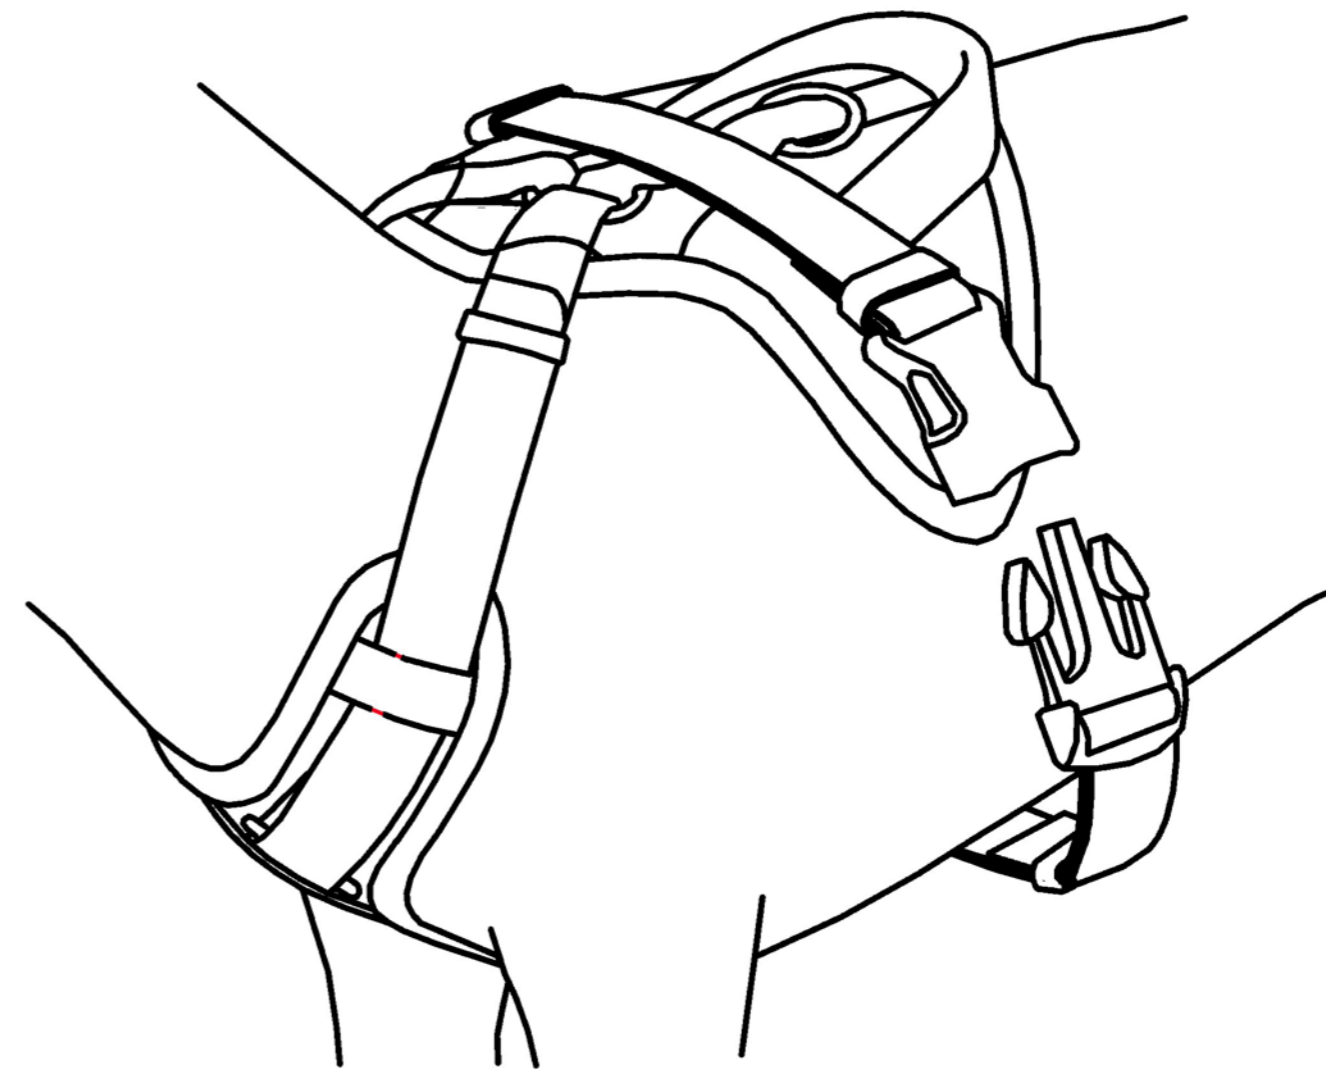

JULIUS-K9®