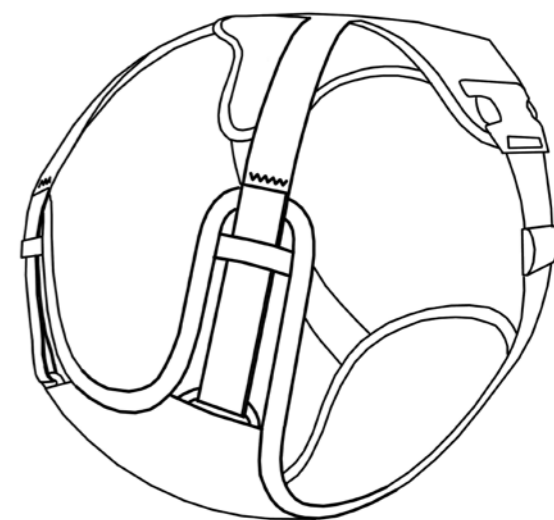

JULIUS-K9®