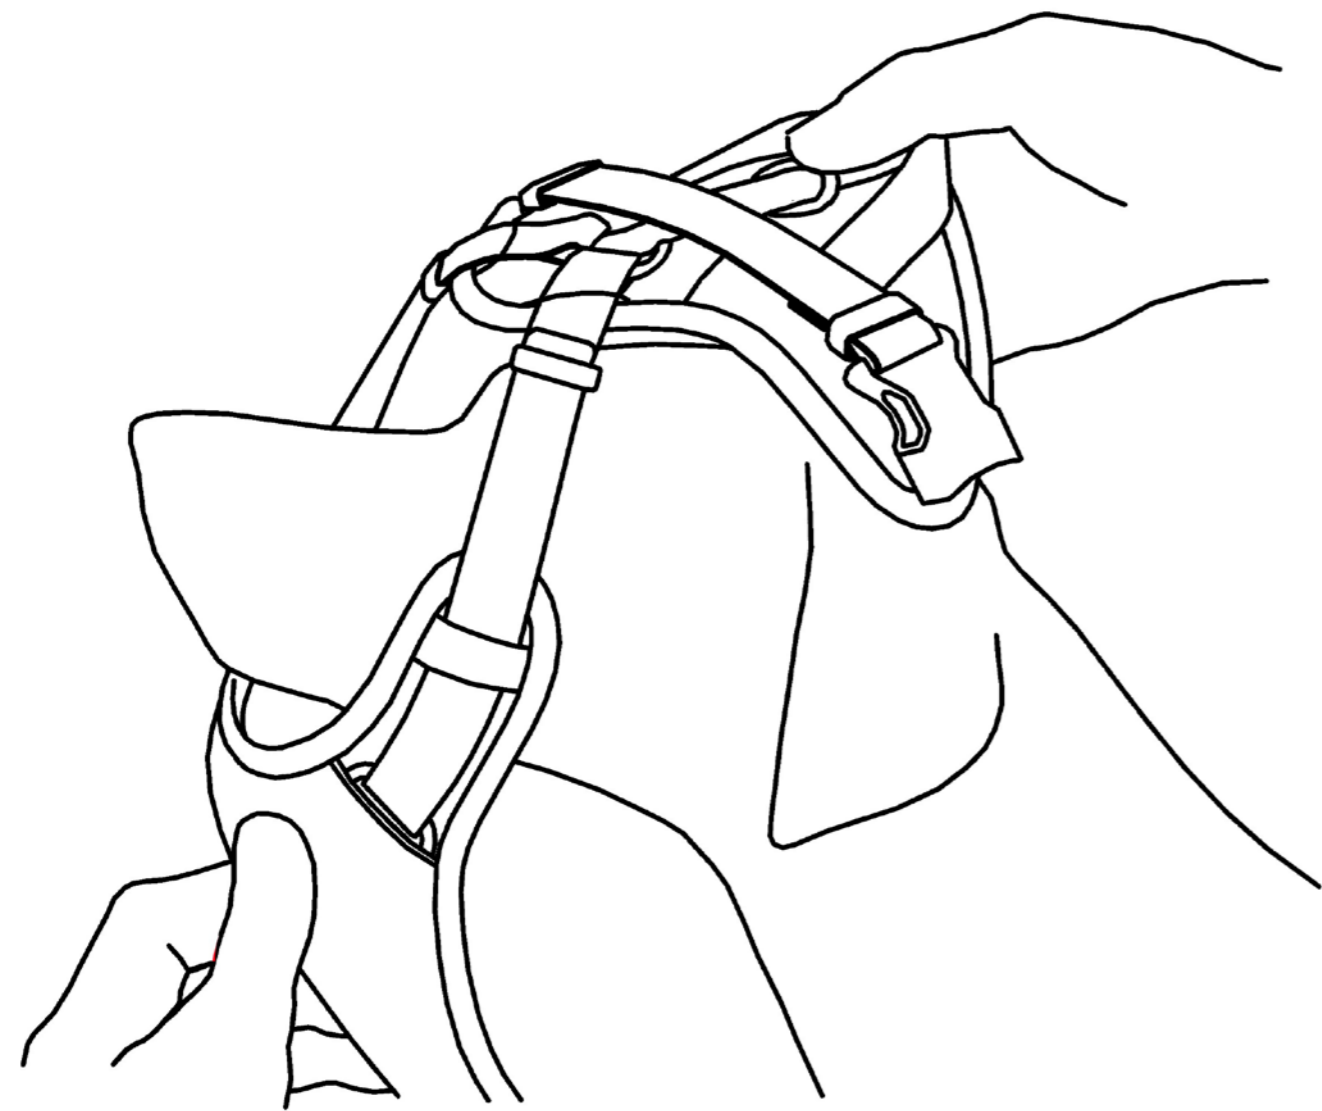

JULIUS-K9®