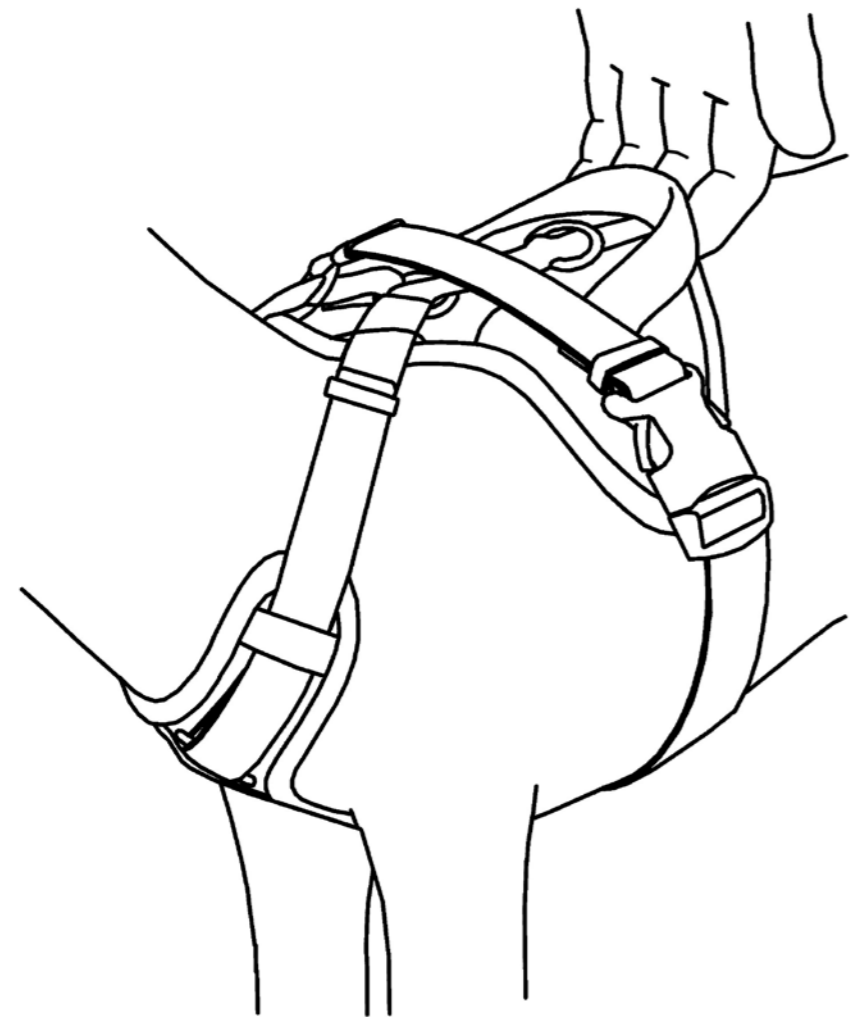

JULIUS-K9®