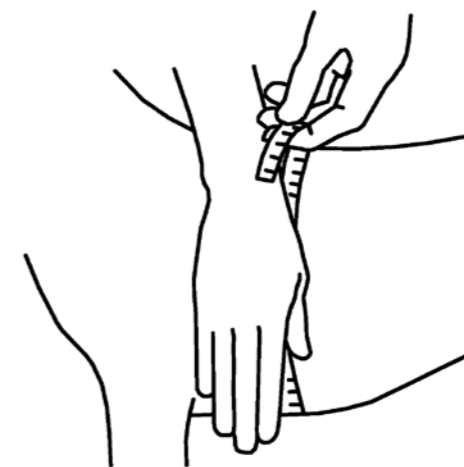

JULIUS-K9®