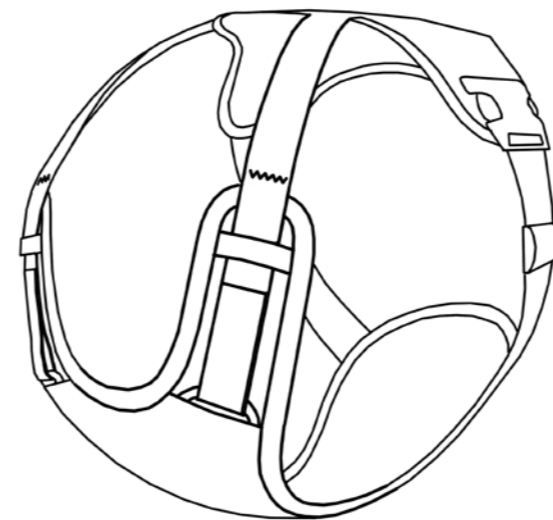

JULIUS-K9®