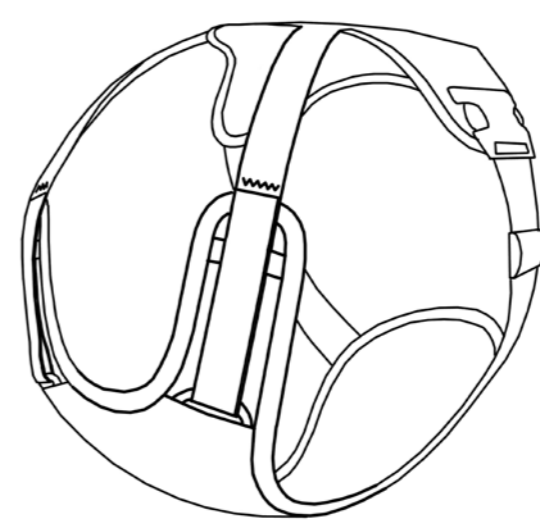

JULIUS-K9®