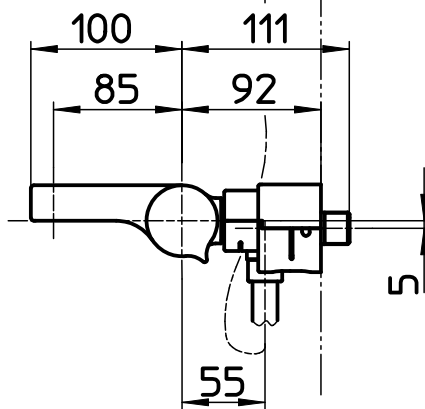

図番

ホース長さ1600

備考	JIS 吐水口は固定式						
品名	サーモシャワー混合栓	尺度	承認	検図	製図	設計	第三角法
品番	SK1831-13	1:5	株式会社 三栄水栓製作所