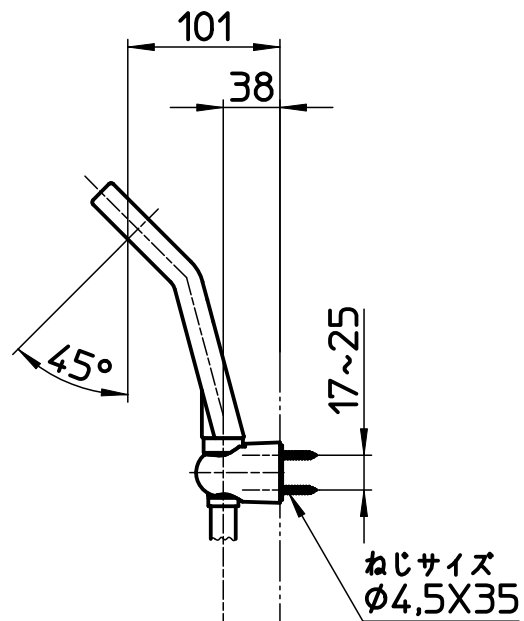

図番

ホース長さ1600

備考	JIS 吐水口は固定式						
品名	サーモシャワー混合栓	尺度	承認	検図	製図	設計	第三角法
品番	SK1831-13	1:5	株式会社 三栄水栓製作所