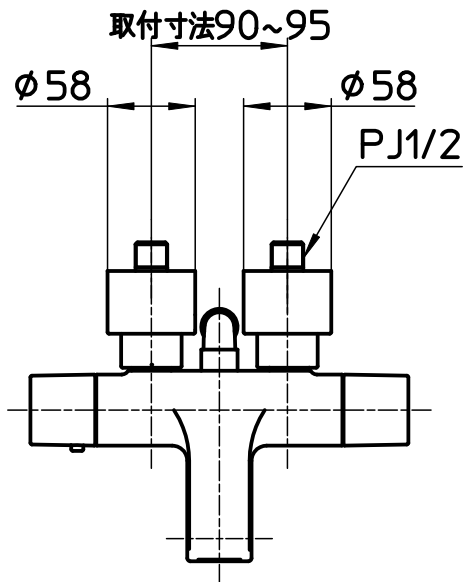

図番

ホース長さ1600

備考	JIS 吐水口は固定式						
品名	サーモシャワー混合栓	尺度	承認	検図	製図	設計	第三角法
品番	SK1831-13	1:5	株式会社 三栄水栓製作所