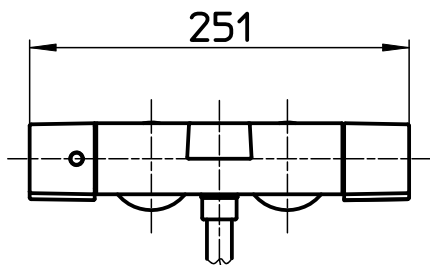

図番

ホース長さ1600

備考	JIS 吐水口は固定式						
品名	サーモシャワー混合栓	尺度	承認	検図	製図	設計	第三角法
品番	SK1831-13	1:5	株式会社 三栄水栓製作所