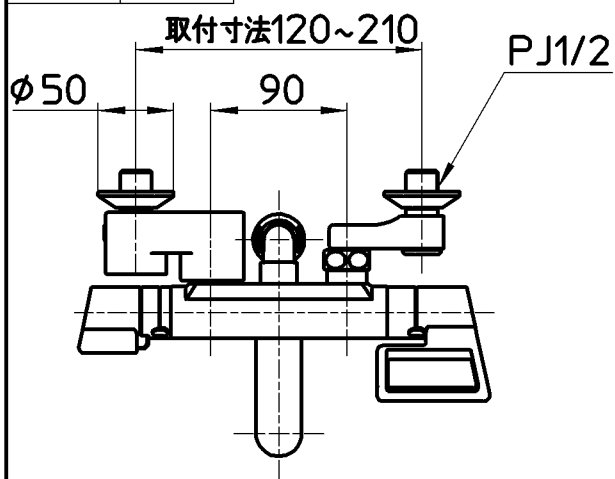

図番

ホース長さ1800

| | | | | | | | |
|----|------------------------|-----|----|----|----|----|--------------|
| 備考 | JIS 吐水口は回転式(角度制限なし) | | | | | | |
| 品名 | サーモシャワー混合栓 | 尺度 | 承認 | 検図 | 製図 | 設計 | 第三角法 |
| 品番 | SK1813CT5-S-13 | 1:5 | .. | .. | .. | .. | 株式会社 三栄水栓製作所 |