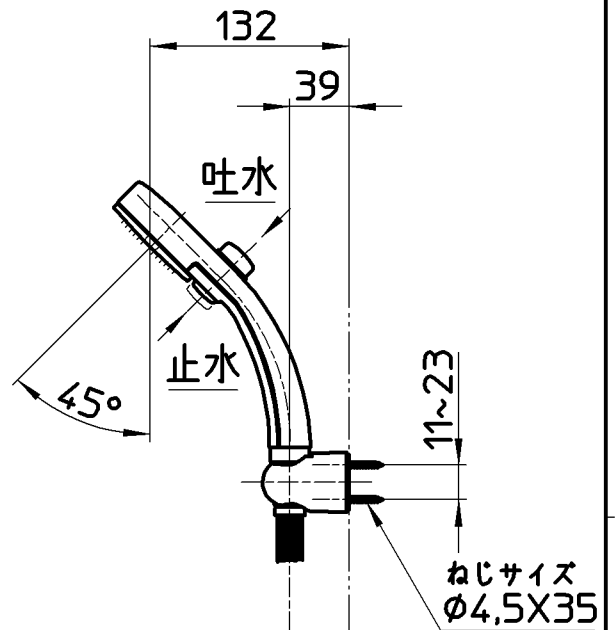

図番

ホース長さ1800

| | | | | | | | |
|----|------------------------|-----|----|----|----|----|--------------|
| 備考 | JIS 吐水口は回転式(角度制限なし) | | | | | | |
| 品名 | サーモシャワー混合栓 | 尺度 | 承認 | 検図 | 製図 | 設計 | 第三角法 |
| 品番 | SK1813CT5-S-13 | 1:5 | .. | .. | .. | .. | 株式会社 三栄水栓製作所 |