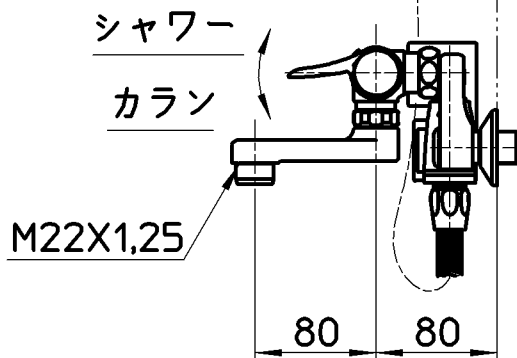

図番

ホース長さ1800

| | | | | | | | |
|----|------------------------|-----|----|----|----|----|--------------|
| 備考 | JIS 吐水口は回転式(角度制限なし) | | | | | | |
| 品名 | サーモシャワー混合栓 | 尺度 | 承認 | 検図 | 製図 | 設計 | 第三角法 |
| 品番 | SK1813CT5-S-13 | 1:5 | .. | .. | .. | .. | 株式会社 三栄水栓製作所 |