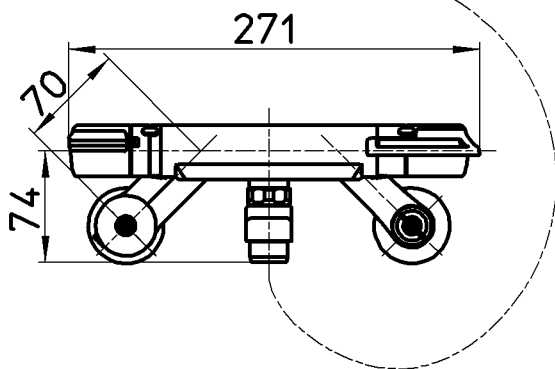

図番

ホース長さ1800

| | | | | | | | |
|----|------------------------|-----|----|----|----|----|--------------|
| 備考 | JIS 吐水口は回転式(角度制限なし) | | | | | | |
| 品名 | サーモシャワー混合栓 | 尺度 | 承認 | 検図 | 製図 | 設計 | 第三角法 |
| 品番 | SK1813CT5-S-13 | 1:5 | .. | .. | .. | .. | 株式会社 三栄水栓製作所 |