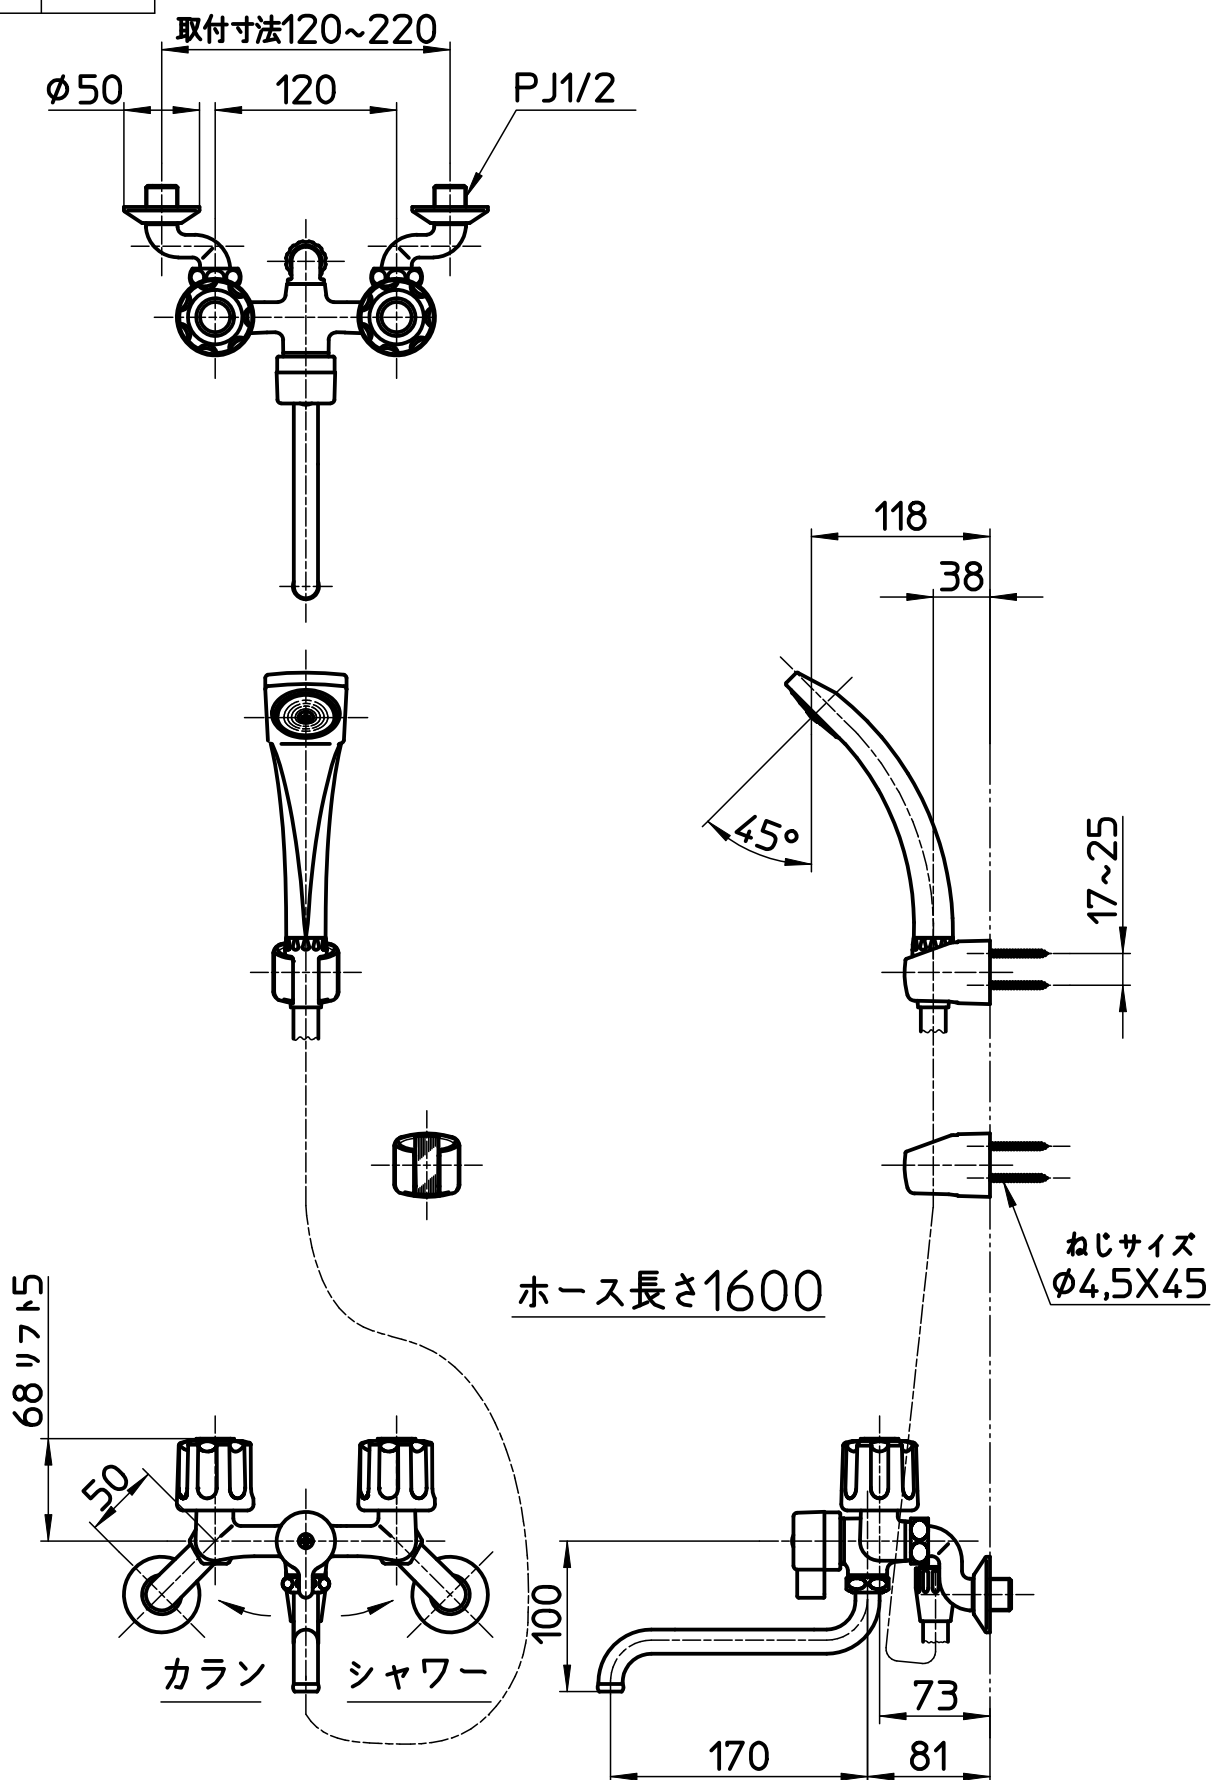

図番

備考	JIS 吐水口は回転式(角度制限なし)						
品名	ツーパープシャワー混合栓	尺度	承認	検図	製図	設計	第三角法
品番	SK11-LH-13	1:5	株式会社 三栄水栓製作所