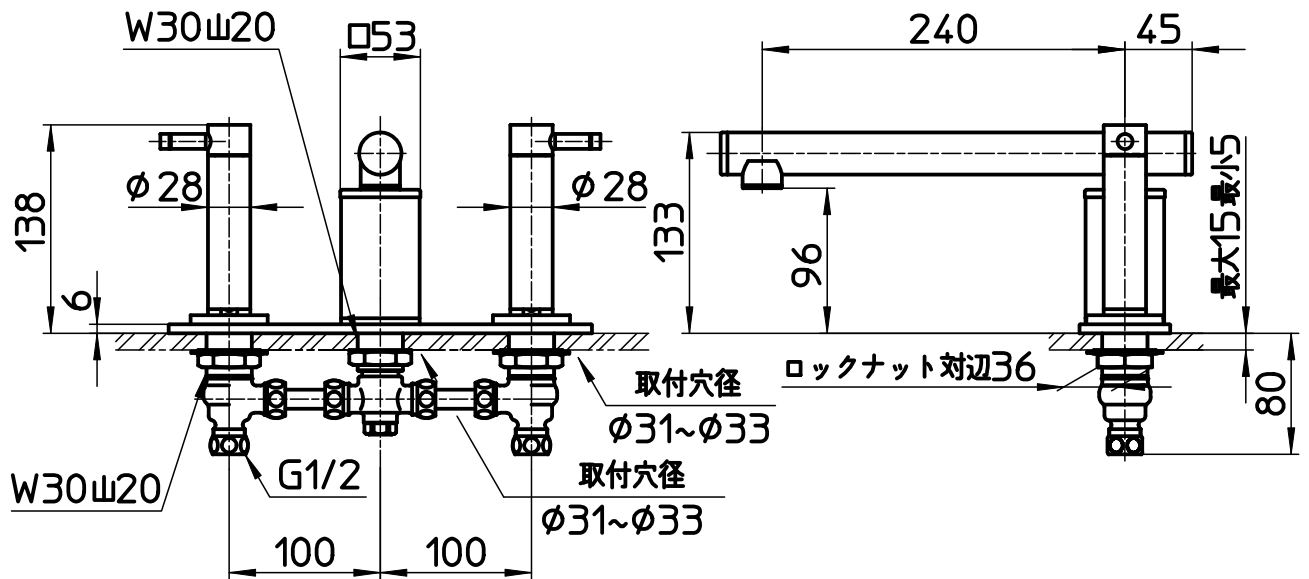

図番

品番	色
K91300(K)-L-JW-13	白磁
K91300(K)-L-JD-13	墨磁

備考	JIS 吐水口は回転式(90°)						
品名	ツバルブデッキ混合栓 (ユニット用)	尺度	承認	検図	製図	設計	第三角法
品番	K91300-L-色-13 K91300K-L-色-13	1:5	..	..	..	..	株式会社 三栄水栓製作所