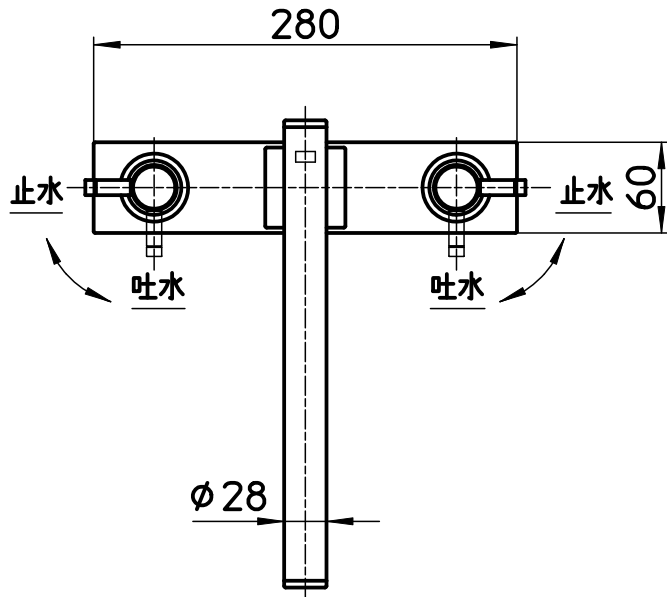

図番

品番	色
K91300(K)-L-JW-13	白磁
K91300(K)-L-JD-13	墨磁

備考	JIS 吐水口は回転式(90°)						
品名	ツバルブデッキ混合栓 (ユニット用)	尺度	承認	検図	製図	設計	第三角法
品番	K91300-L-色-13 K91300K-L-色-13	1:5	..	..	..	..	株式会社 三栄水栓製作所