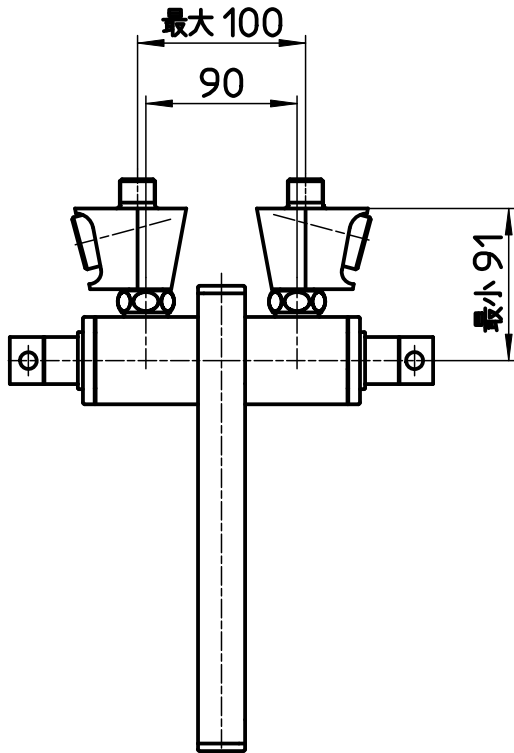

図番

品番	色
K2530(K)-JW-13	白磁
K2530(K)-JD-13	黒磁

備考	JIS 吐水口は回転式(120°)						
品名	ツーパープ混合栓	尺度	承認	検図	製図	設計	第三角法
品番	K2530-色-13 K2530K-色-13	1:4,5	株式会社 三栄水栓製作所