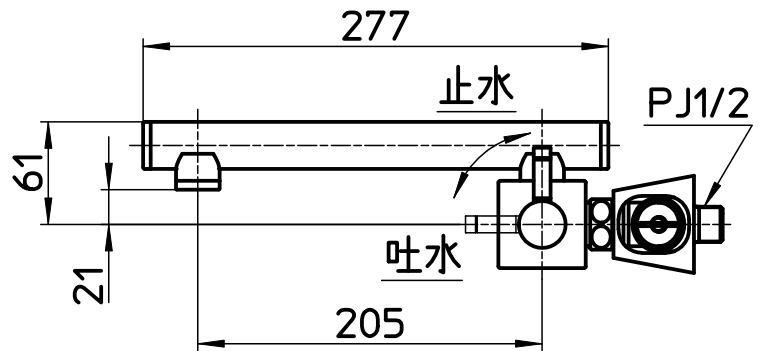

図番

品番	色
K2530(K)-JW-13	白磁
K2530(K)-JD-13	黒磁

備考	JIS 吐水口は回転式(120°)						
品名	ツーパープ混合栓	尺度	承認	検図	製図	設計	第三角法
品番	K2530-色-13 K2530K-色-13	1:4,5	株式会社 三栄水栓製作所