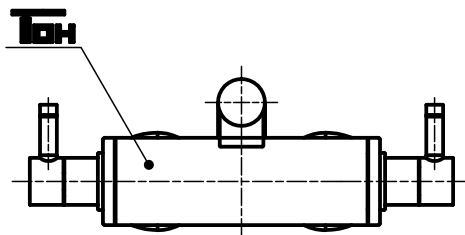

図番

品番	色
K2530(K)-JW-13	白磁
K2530(K)-JD-13	黒磁

備考	JIS 吐水口は回転式(120°)						
品名	ツーパープ混合栓	尺度	承認	検図	製図	設計	第三角法
品番	K2530-色-13 K2530K-色-13	1:4,5	株式会社 三栄水栓製作所