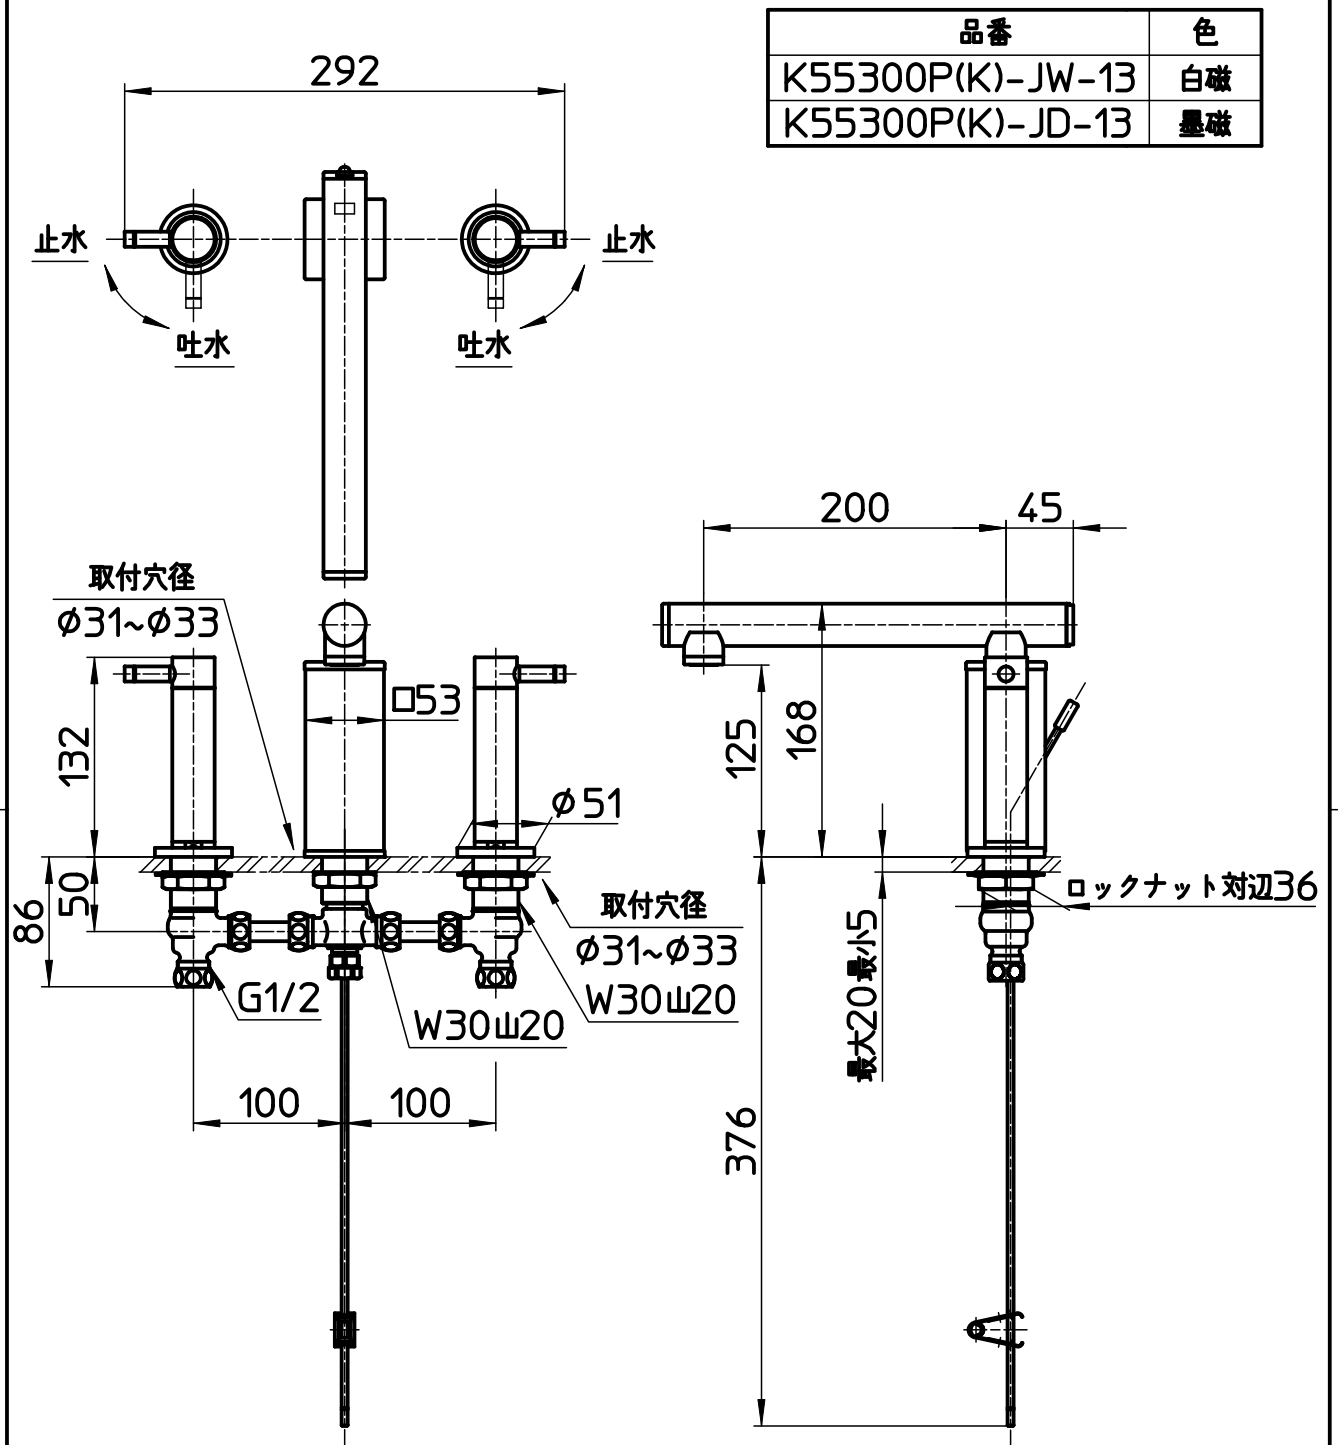

図番

品番	色
K55300P(K)-JW-13	白磁
K55300P(K)-JD-13	黒磁

備考	JIS 吐水口は回転式(120°)						
品名	ツールバルブ洗面混合栓	尺度	承認	検図	製図	設計	第三角法
品番	K55300P-色-13 K55300PK-色-13	1:5	株式会社 三栄水栓製作所