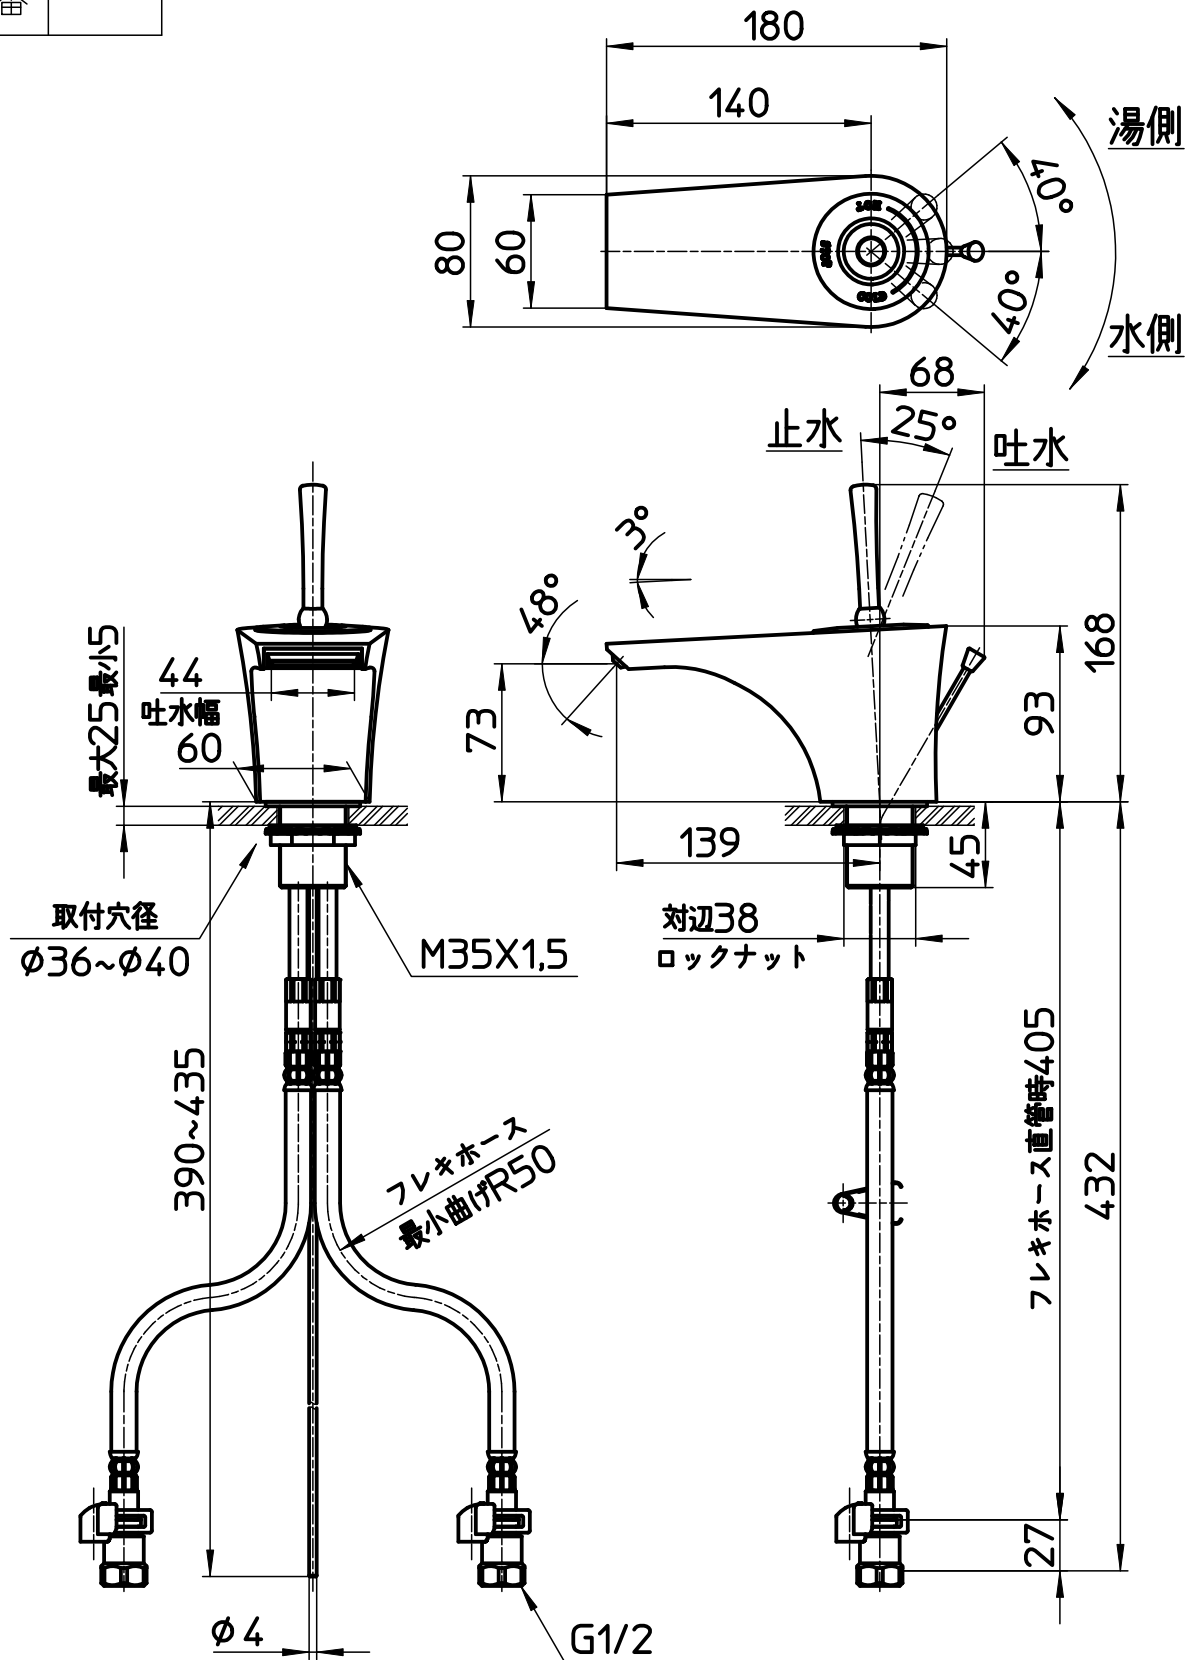

図番

備考	吐水口は固定式 ポップアップの穴よりハンドルの隙間から浸入した水が出ることがありますが、故障ではありません。						
品名	シングルワンホール 洗面混合栓	尺度	承認	検図	製図	設計	第三角法
品番	K4780PJV-13	1:4	..	..	..	..	株式会社 三栄水栓製作所