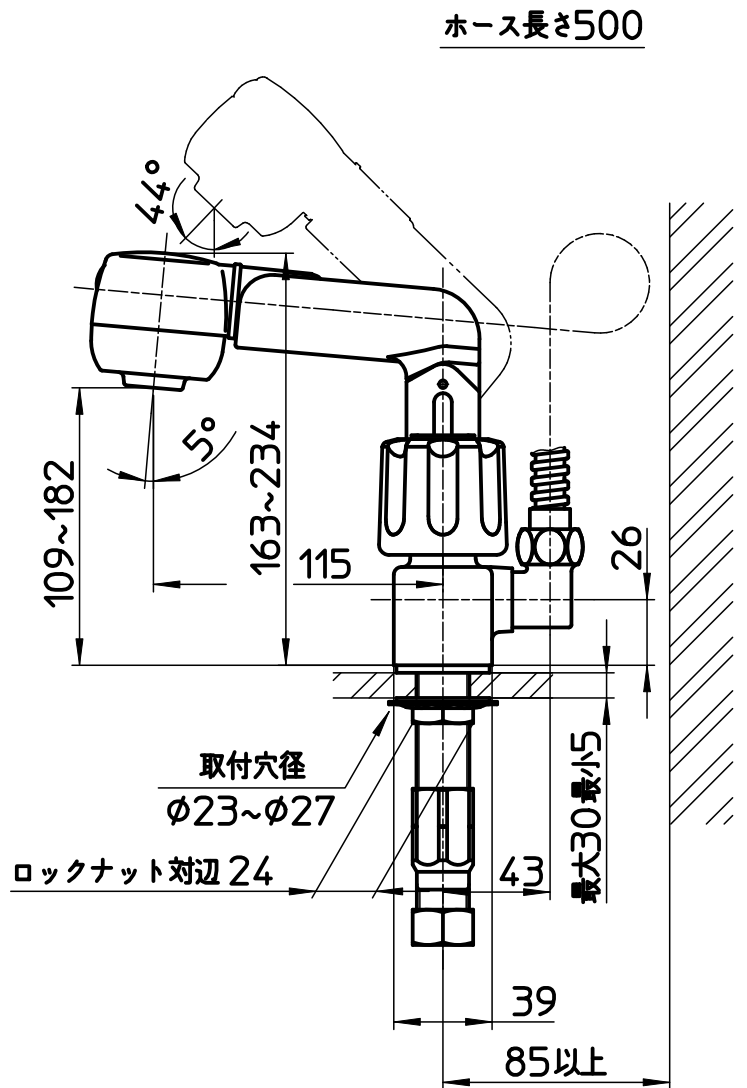

図番

ホース長さ500

備考	JIS 吐水口は回転式(角度制限なし)						
品名	ツールバブスプレー混合栓 (洗髪用)	尺度	承認	検図	製図	設計	第三角法
品番	K31V-LH-13	1:3	株式会社 三栄水栓製作所