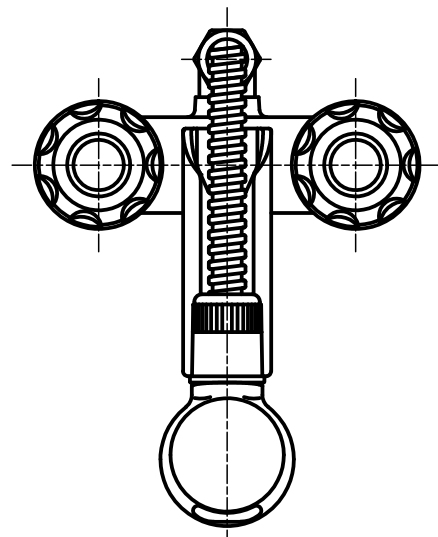

図番

ホース長さ500

備考	JIS 吐水口は回転式(角度制限なし)						
品名	ツールバブスプレー混合栓 (洗髪用)	尺度	承認	検図	製図	設計	第三角法
品番	K31V-LH-13	1:3	株式会社 三栄水栓製作所