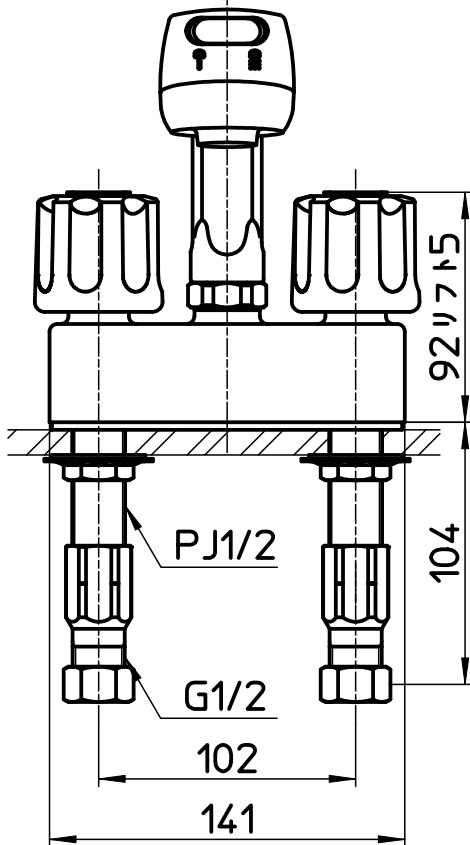

図番

ホース長さ500

備考	JIS 吐水口は回転式(角度制限なし)						
品名	ツールバブスプレー混合栓 (洗髪用)	尺度	承認	検図	製図	設計	第三角法
品番	K31V-LH-13	1:3	株式会社 三栄水栓製作所