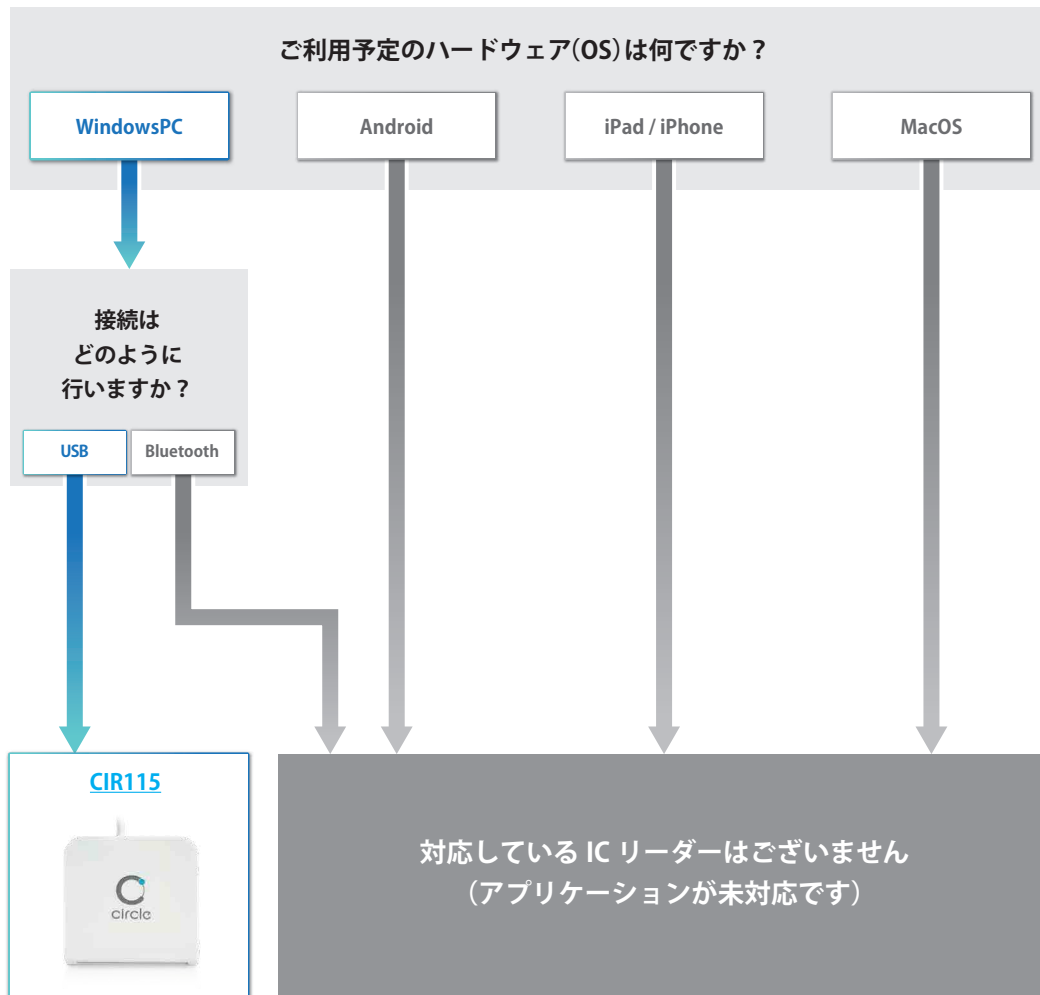

## 電子入札コアシステムを利用したい！

カードの種類：TDB 電子証明書 Type-A カード

※USB 接続はタイプ A のみとなります。

※商品名・商品画像をクリックしていただきますと詳細ページにアクセスできます。