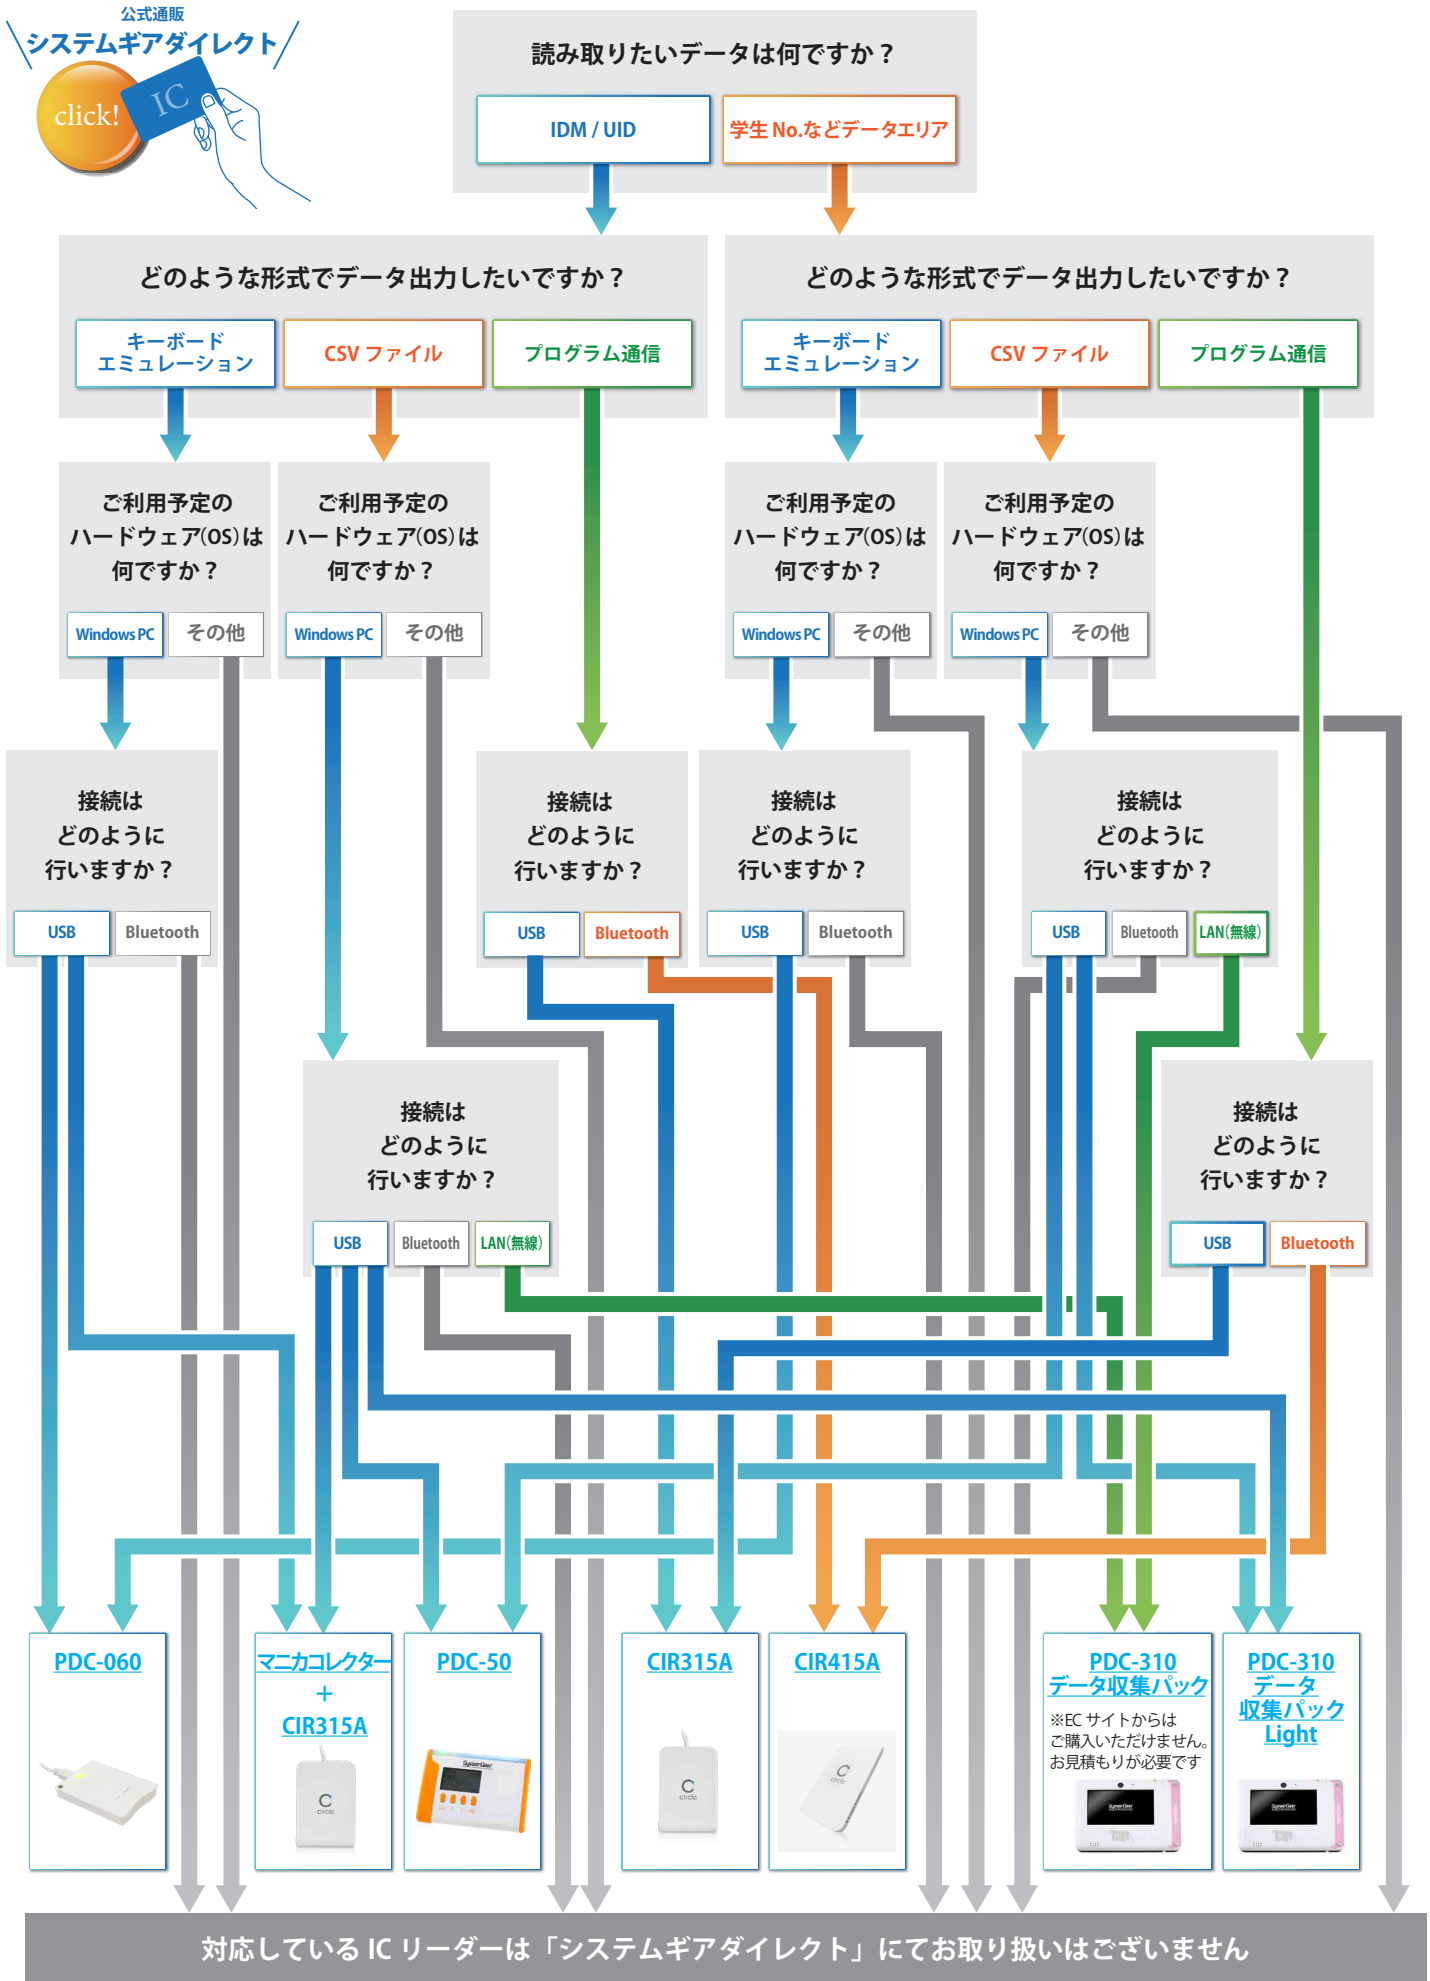

学生証 (IC カード) で出席履歴を記録したい！

カードの種類：マイフェア・フェリカ

※USB 接続はタイプ A のみとなります。 ※商品名・商品画像をクリックしていただきますと詳細ページにアクセスできます。