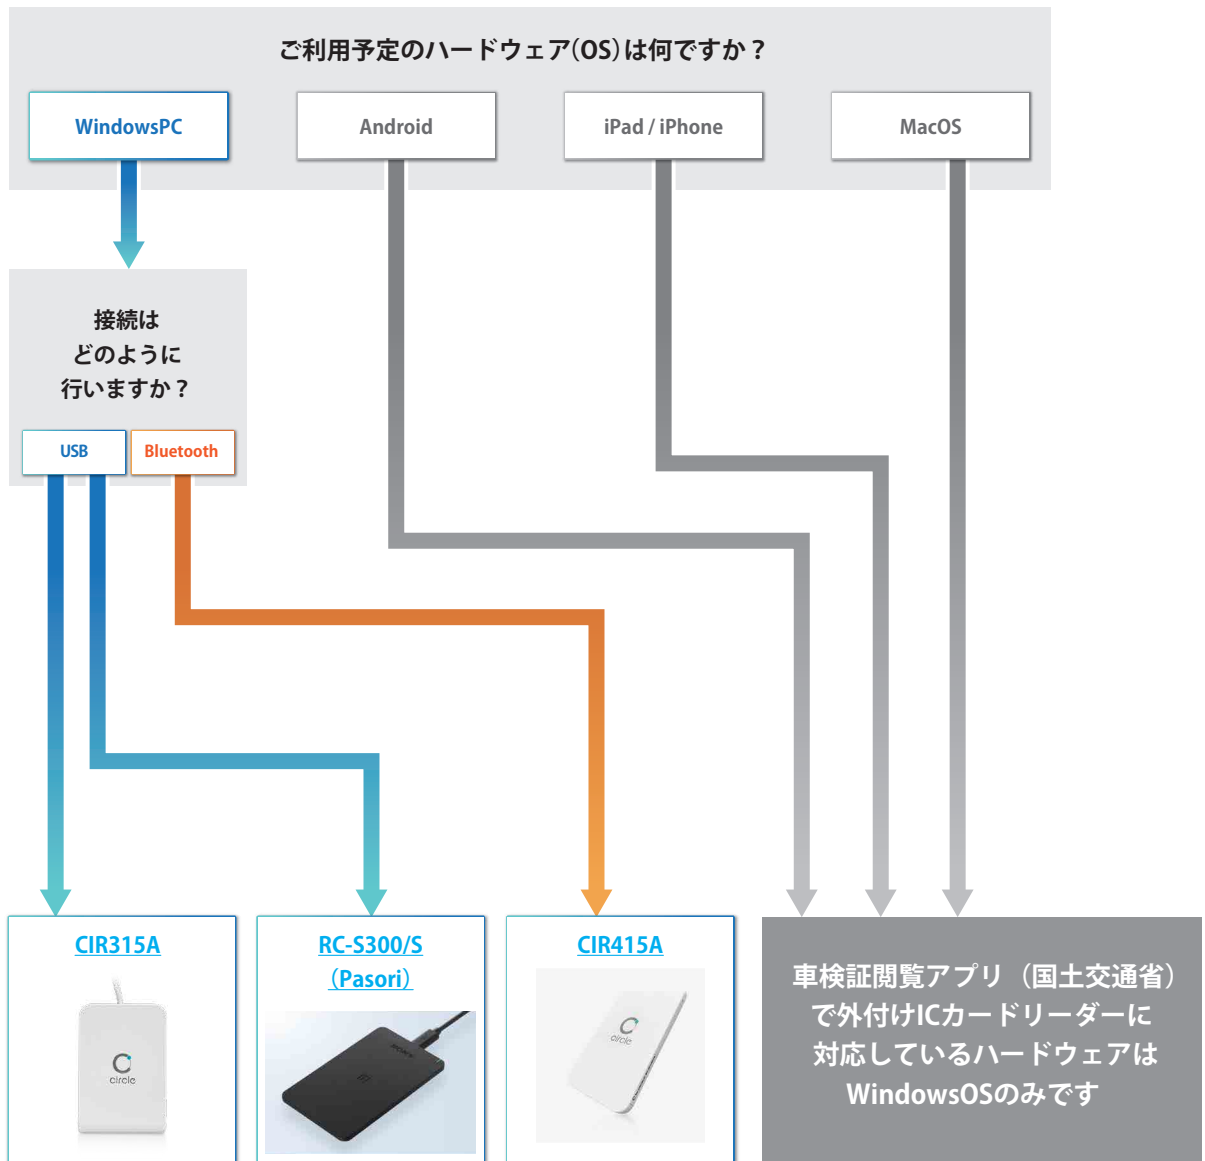

車検証閲覧アプリで車検証情報を確認したい！

電子車検証

※USB接続はタイプAのみとなります。

※商品名・商品画像をクリックしていただきますと詳細ページにアクセスできます。