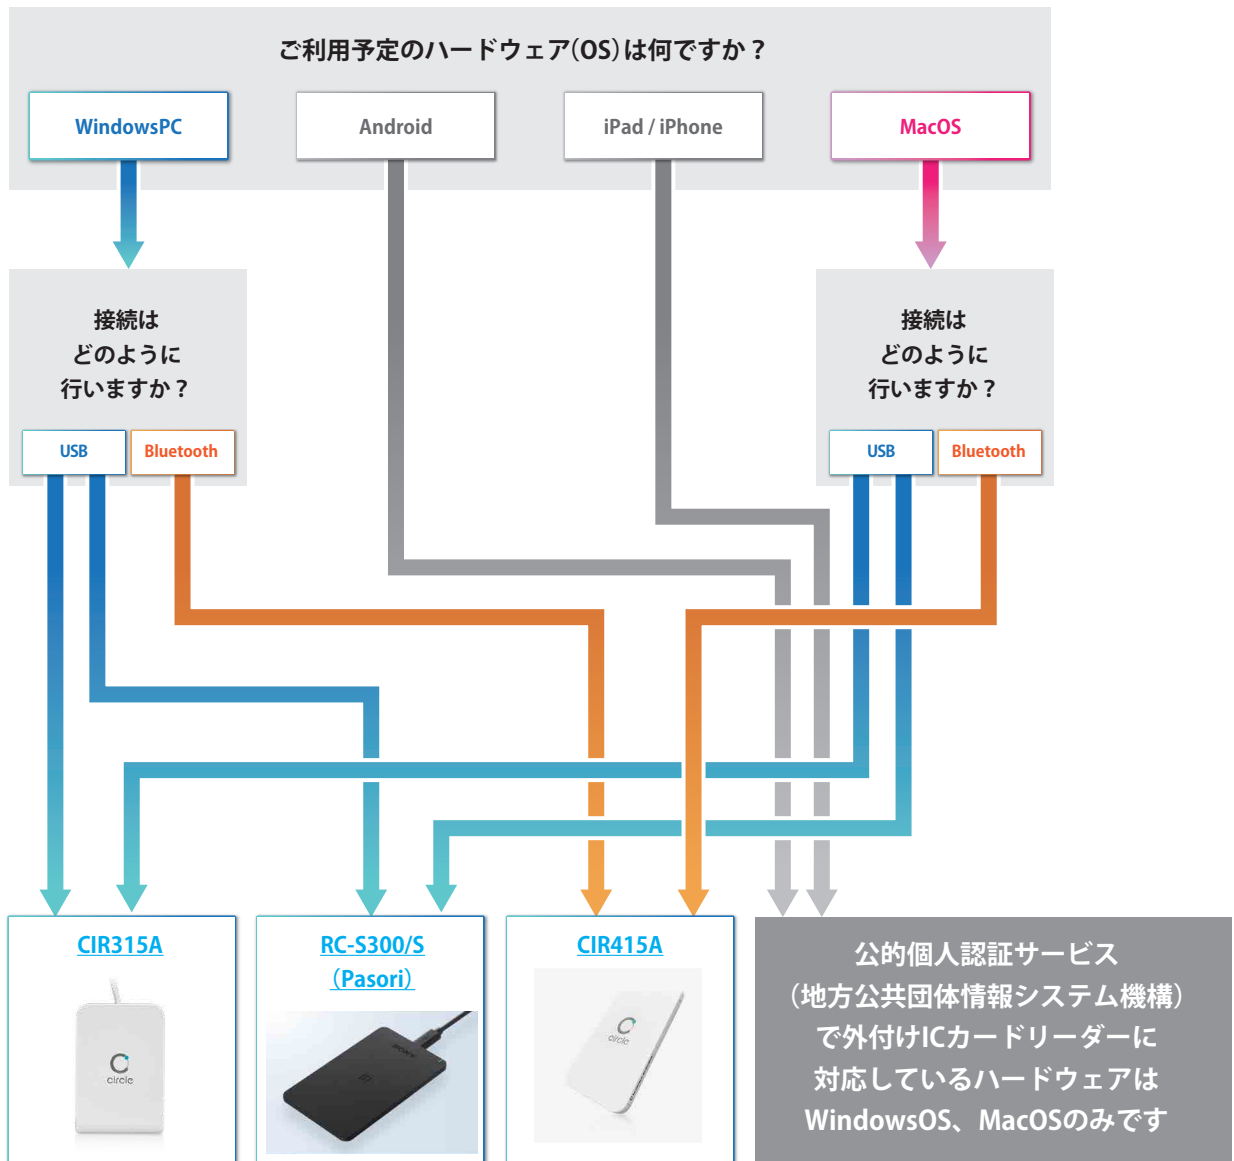

公的個人認証サービス（マイナポータルなど）を利用したい！

カードの種類：マイナンバーカード

※USB接続はタイプAのみとなります。

※商品名・商品画像をクリックしていただきますと詳細ページにアクセスできます。