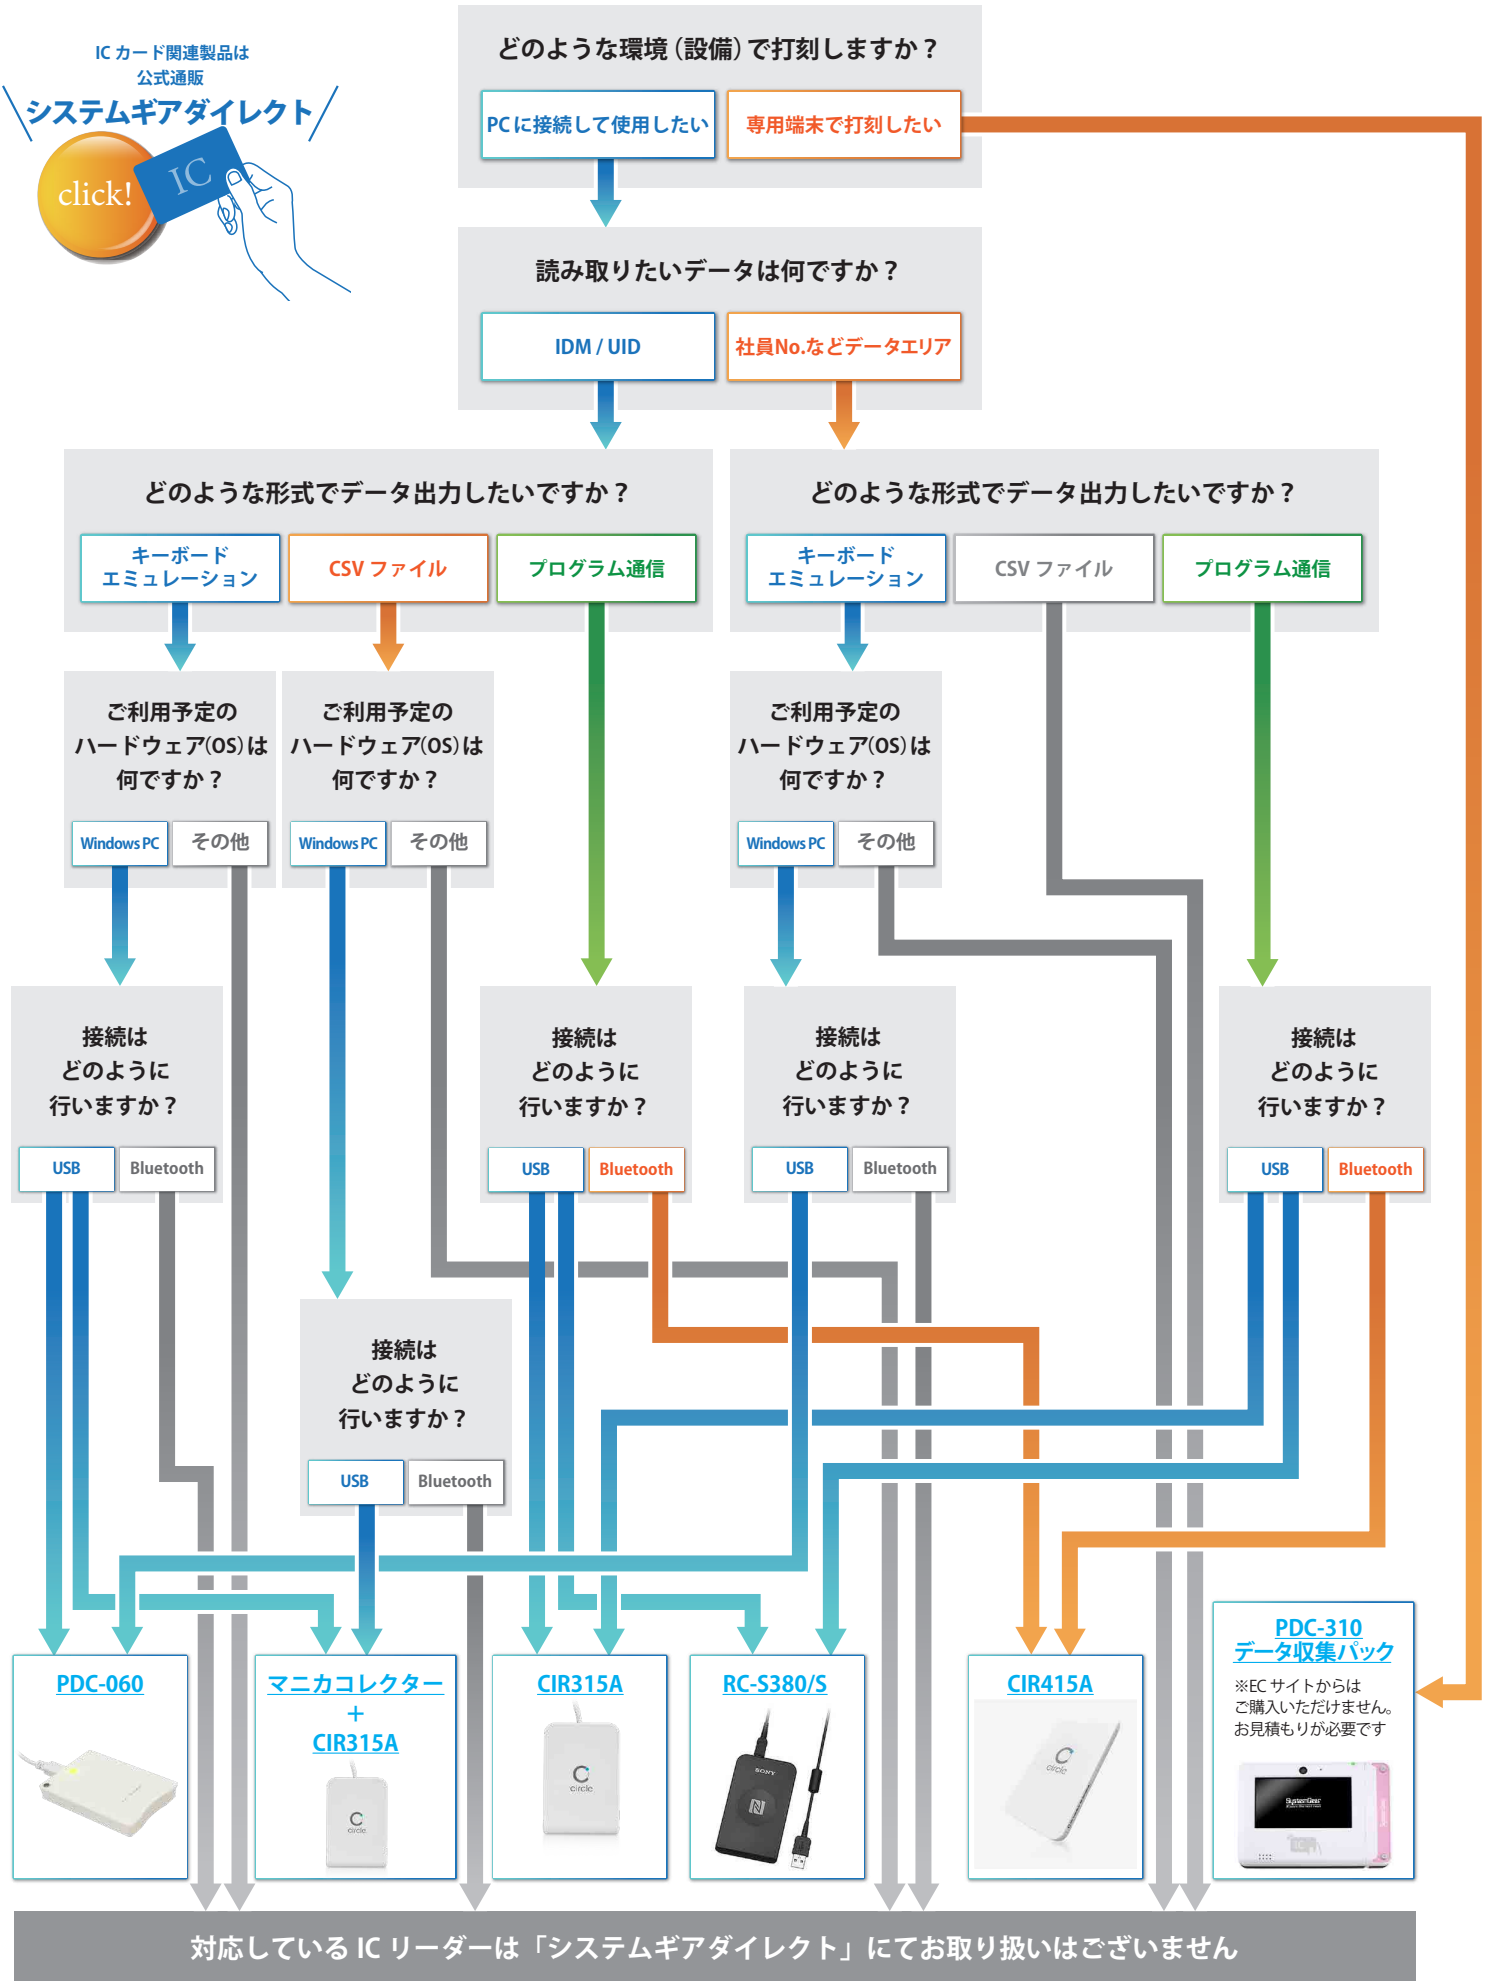

# 社員証・職員証 (IC カード) を勤怠の打刻に活用したい！

カードの種類：マイフェア・フェリカ

※USB接続はタイプAのみとなります。 ※商品名・商品画像をクリックしていただきますと詳細ページにアクセスできます。