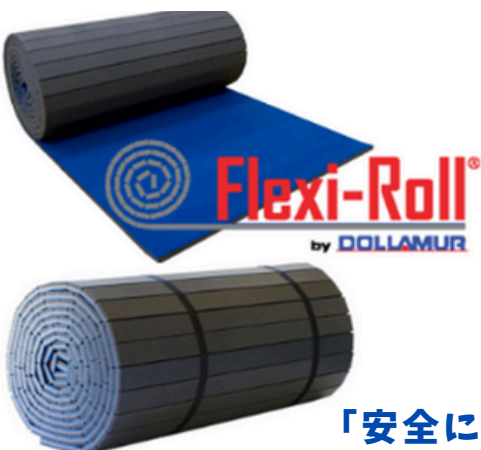

CHEERLEADING MATS

レンタル受付中

「安全に」「楽しく」チアリーディングを行うために
DOLLAMUR社製のチアリーディングマットをレンタルしております。
表面は青のパンチカーペット、内側はしっかりと衝撃を吸収するフォームマットです。
CDE・USAジャパン公式大会でも同種のマットを使用しています。

1本から レンタルOK

複数本レンタルの場合は、ベルクロ(マットを繋ぐマジックテープ)付き！
CDE・USAジャパン公式大会では、フルサイズマット9本使用しています。

専用トラックで お届け

マットを常に運送しているプロがお届けします！
荷下ろしまでお任せください！
送料は地域によって異なります。

日帰りでもOK

当日中の返却から1週間の長期レンタルまで
お客様のご要望にお応えします。

イベント/練習に 大活躍

タンプリング・スタッツなど、
楽しく安全に行うための必需品！
CDE・USAジャパン公式大会でも
使用しているDOLLAMER社製！

↓レンタル料金はこちら↓

	基本料金(税込)			
期間	日帰り 1泊2日	2泊3日	3泊4日	7泊8日
フルサイズ 1本あたりの価格	¥11,000	¥13,200	¥15,400	¥22,000