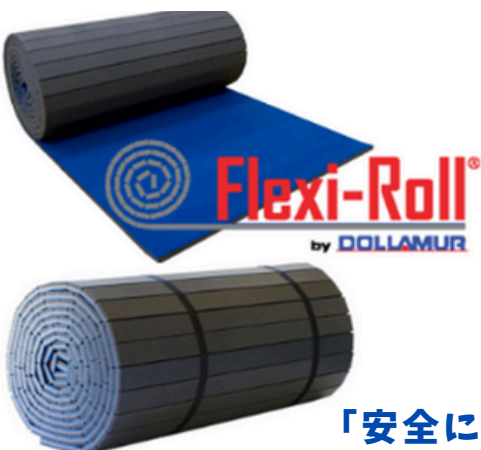

CHEERLEADING MATS

レンタル受付中

「安全に」「楽しく」チアリーディングを行うために
DOLLAMER社製のチアリーディングマットをレンタルしております。
表面は青のパンチカーペット、内側はしっかりと衝撃を吸収するフォームマットです。
CDE・USAジャパン公式大会でも同種のマットを使用しています。

1本から レンタルOK

複数本レンタルの場合は、ベルクロ(マットを繋ぐマジックテープ)付き！
CDE・USAジャパン公式大会では、フルサイズマット9本使用しています。

専用トラックで お届け

マットを常に運送しているプロがお届けします！
荷下ろしまでお任せください！
送料は地域によって異なります。

日帰りでもOK

当日中の返却から1週間の長期レンタルまで
お客様のご要望にお応えします。

イベント/練習に 大活躍

タンプリング・スタンツなど、
楽しく安全に行うための必需品！
CDE・USAジャパン公式大会でも
使用しているDOLLAMER社製！

↓レンタル料金はこちら↓

	基本料金(税込)			
期間	日帰り 1泊2日	2泊3日	3泊4日	7泊8日
フルサイズ 1本あたりの価格	¥11,000	¥13,200	¥15,400	¥22,000