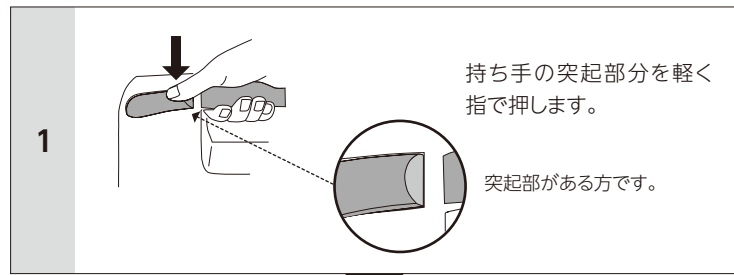

ICEPIA アイスピア

RC-CL10 / RC-CL30 共通説明書

クーラーボックス ICEPIAをお買い上げいただき誠にありがとうございます。ご使用前に必ず「安全のための注意事項」をよくお読みいただき、正しくお使いください。安全のために、注意事項は必ずお守りください。お読みになられた後は大切に保管してください。

安全のための注意事項

ここに示した注意事項は、危害や損害を未然に防ぎ、製品を安全にお使いいただくために示したものです。内容をよく読んでからご利用ください。

注意

- 飲料水や食料品の保冷としてご使用ください。
- 魚やスープ類などを直接入れないでください。
- 火気に近づけないでください。
- 直射日光の当たる場所や自動車のトランク内等では保冷効力が落ちる場合があります。
- 外気温と湿度が高い時は、クーラーに結露が生じる場合があります。
- 熱湯や熱い飲食物は入れないでください。
- 水、又は海水の運搬用には絶対に使用しないでください。水を入れた状態で移動すると水が漏れますので移動の際には水を抜いてからご使用ください。

ご使用方法

アイスピアは、片手でオープンできるクーラーボックスです。下記の手順で開閉してください。