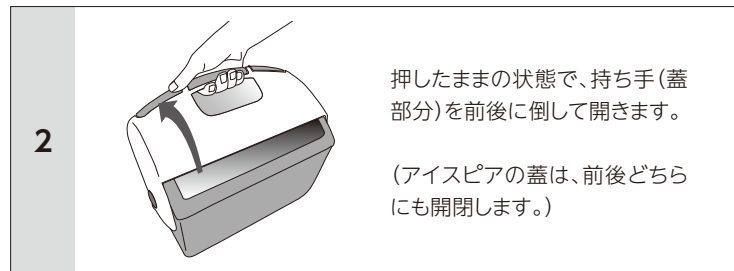

ICEPIA アイスピア

RC-CL10 / RC-CL30 共通説明書

クーラーボックス ICEPIAをお買い上げいただき誠にありがとうございます。ご使用前に必ず「安全のための注意事項」をよくお読みいただき、正しくお使いください。安全のために、注意事項は必ずお守りください。お読みになられた後は大切に保管してください。

安全のための注意事項

ここに示した注意事項は、危害や損害を未然に防ぎ、製品を安全にお使いいただくために示したものです。内容をよく読んでからご利用ください。

注意

- 飲料水や食料品の保冷としてご使用ください。
- 魚やスープ類などを直接入れないでください。
- 火気に近づけないでください。
- 直射日光の当たる場所や自動車のトランク内等では保冷効力が落ちる場合があります。
- 外気温と湿度が高い時は、クーラーに結露が生じる場合があります。
- 熱湯や熱い飲食物は入れないでください。
- 水、又は海水の運搬用には絶対に使用しないでください。水を入れた状態で移動すると水が漏れますので移動の際には水を抜いてからご使用ください。

ご使用方法

アイスピアは、片手でオープンできるクーラーボックスです。下記の手順で開閉してください。