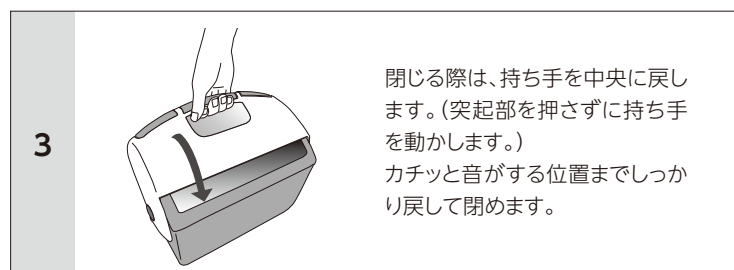

ICEPIA アイスピア

RC-CL10 / RC-CL30 共通説明書

クーラーボックス ICEPIAをお買い上げいただき誠にありがとうございます。ご使用前に必ず「安全のための注意事項」をよくお読みいただき、正しくお使いください。安全のために、注意事項は必ずお守りください。お読みになられた後は大切に保管してください。

安全のための注意事項

ここに示した注意事項は、危害や損害を未然に防ぎ、製品を安全にお使いいただくために示したものです。内容をよく読んでからご利用ください。

注意

- 飲料水や食料品の保冷としてご使用ください。
- 魚やスープ類などを直接入れないでください。
- 火気に近づけないでください。
- 直射日光の当たる場所や自動車のトランク内等では保冷効力が落ちる場合があります。
- 外気温と湿度が高い時は、クーラーに結露が生じる場合があります。
- 熱湯や熱い飲食物は入れないでください。
- 水、又は海水の運搬用には絶対に使用しないでください。水を入れた状態で移動すると水が漏れますので移動の際には水を抜いてからご使用ください。

ご使用方法

アイスピアは、片手でオープンできるクーラーボックスです。下記の手順で開閉してください。