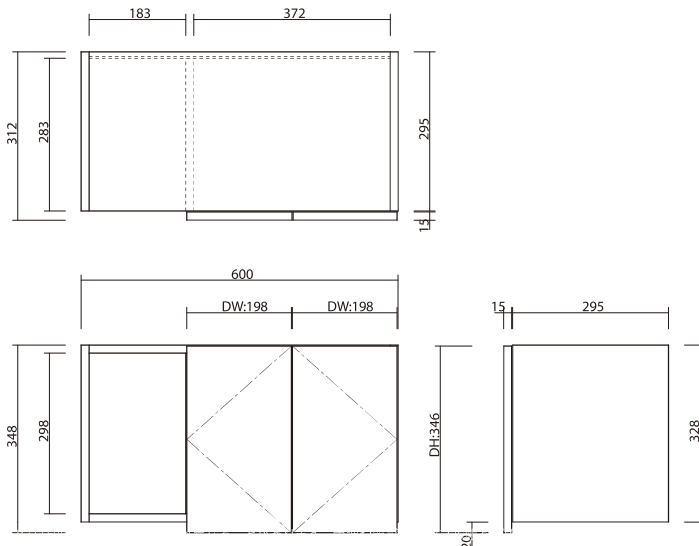

## トイレ用収納天袋

完成品でのお届けになりますので、現場での面倒な組み立ては必要ありません。

巾が600mmの為、狭い開口のトイレにも取り付けが楽です。  
集合用住宅等に最適な商品です。

製品名	品番	価格
トイレ用収納天袋	TSW-601	¥18,600

●仕様

サイズ(幅×高さ×奥行)	W600×H328×D295	
本体	芯材	パーティクルボード(ベタ芯構造)
	背板・補強板	MDF
	表面材	特殊化粧シート
梱包入数	1ケース (ビス4本・セットキャップカバー4セット同梱)	