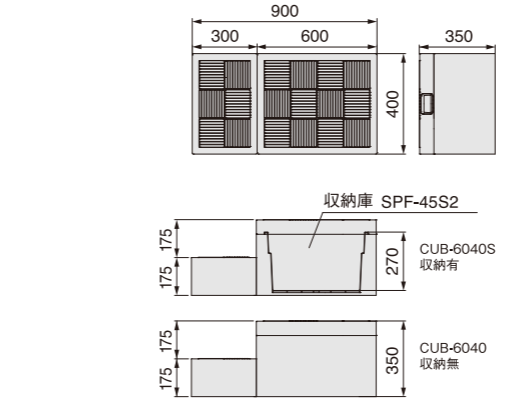

品番	CUB-8060S	CUB-8060	CUB-8060-A2S	CUB-8060-A2	CUB-A8060S-H1
正価	¥50,600(税抜) 1セット/ケース	¥43,700(税抜) 1セット/ケース	¥44,300(税抜) 1セット/ケース	¥37,400(税抜) 1セット/ケース	¥63,800(税抜) 1セット/ケース
収納	有	無	有	無	有
寸法	600×1,100×H350(175)mm		600×800×H350mm		600×1,100×H437.5(262.5)mm
カラー	ライトグレー		ライトグレー		ライトグレー
材質	JC(ポリオレフィン樹脂+炭酸カルシウム)		JC(ポリオレフィン樹脂+炭酸カルシウム)		JC(ポリオレフィン樹脂+炭酸カルシウム)
セット明細	ハウステップ1台/蓋1枚/収納庫1コ、小1コ (CUB-8060Sのみ)/ペグセット(4本入)2袋		ハウステップ1台/蓋1枚/収納庫大1コ、小1コ (CUB-8060-A2Sのみ)/ペグセット(4本入)2袋		ハウステップ1台/蓋1枚/収納庫大1コ、小1コ/ ペグセット(4本入)2袋

品番	CUB-6040S	CUB-6040	CUB-6040-C2S	CUB-6040-C2	CUB-6040WS	CUB-6040W
正価	¥36,800(税抜) 1セット/ケース	¥32,200(税抜) 1セット/ケース	¥30,500(税抜) 1セット/ケース	¥25,900(税抜) 1セット/ケース	¥38,000(税抜) 1セット/ケース	¥33,400(税抜) 1セット/ケース
収納	有	無	有	無	有	無
寸法	400×900×H350(175)mm		400×600×H350mm		700×600×H350(175)mm	
カラー	ライトグレー		ライトグレー		ライトグレー	
材質	JC(ポリオレフィン樹脂+炭酸カルシウム)		JC(ポリオレフィン樹脂+炭酸カルシウム)		JC(ポリオレフィン樹脂+炭酸カルシウム)	
セット明細	ハウステップ1台/蓋1枚/収納庫1コ (CUB-6040Sのみ)/ペグセット(4本入)2袋		ハウステップ1台/蓋1枚/収納庫1コ (CUB-6040-C2Sのみ)/ペグセット(4本入)2袋		ハウステップ1台/蓋1枚/収納庫1コ (CUB-6040WSのみ)/ペグセット(4本入)2袋