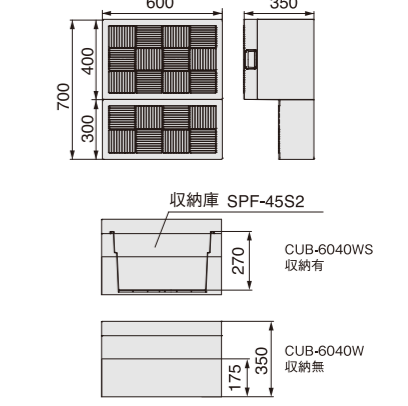

品番	CUB-8060S	CUB-8060	CUB-8060-A2S	CUB-8060-A2	CUB-A8060S-H1
正価	¥50,600(税抜) 1セット/ケース	¥43,700(税抜) 1セット/ケース	¥44,300(税抜) 1セット/ケース	¥37,400(税抜) 1セット/ケース	¥63,800(税抜) 1セット/ケース
収納	有	無	有	無	有
寸法	600×1,100×H350(175)mm		600×800×H350mm		600×1,100×H437.5(262.5)mm
カラー	ライトグレー		ライトグレー		ライトグレー
材質	JC(ポリオレフィン樹脂+炭酸カルシウム)		JC(ポリオレフィン樹脂+炭酸カルシウム)		JC(ポリオレフィン樹脂+炭酸カルシウム)
セット明細	ハウステップ1台/蓋1枚/収納庫1コ、小1コ (CUB-8060Sのみ)/ペグセット(4本入)2袋		ハウステップ1台/蓋1枚/収納庫大1コ、小1コ (CUB-8060-A2Sのみ)/ペグセット(4本入)2袋		ハウステップ1台/蓋1枚/収納庫大1コ、小1コ/ ペグセット(4本入)2袋

品番	CUB-6040S	CUB-6040	CUB-6040-C2S	CUB-6040-C2	CUB-6040WS	CUB-6040W
正価	¥36,800(税抜) 1セット/ケース	¥32,200(税抜) 1セット/ケース	¥30,500(税抜) 1セット/ケース	¥25,900(税抜) 1セット/ケース	¥38,000(税抜) 1セット/ケース	¥33,400(税抜) 1セット/ケース
収納	有	無	有	無	有	無
寸法	400×900×H350(175)mm		400×600×H350mm		700×600×H350(175)mm	
カラー	ライトグレー		ライトグレー		ライトグレー	
材質	JC(ポリオレフィン樹脂+炭酸カルシウム)		JC(ポリオレフィン樹脂+炭酸カルシウム)		JC(ポリオレフィン樹脂+炭酸カルシウム)	
セット明細	ハウステップ1台/蓋1枚/収納庫1コ (CUB-6040Sのみ)/ペグセット(4本入)2袋		ハウステップ1台/蓋1枚/収納庫1コ (CUB-6040-C2Sのみ)/ペグセット(4本入)2袋		ハウステップ1台/蓋1枚/収納庫1コ (CUB-6040WSのみ)/ペグセット(4本入)2袋