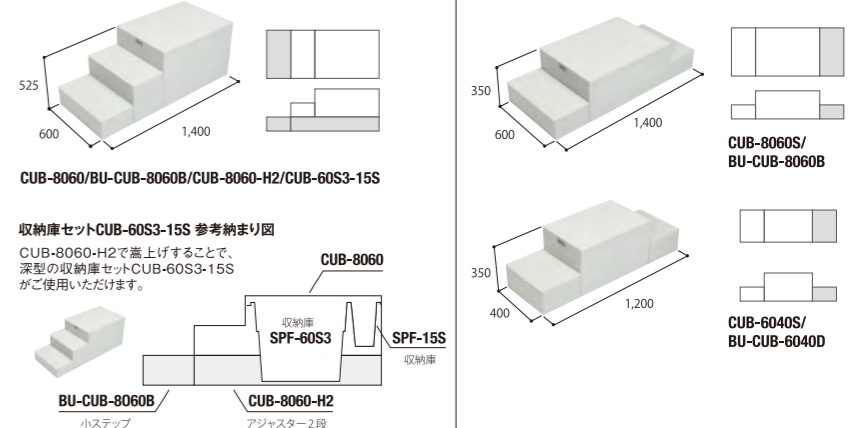

600 × 400

小ステップアジャスター

品番	BU-CUB-6040-HD2
正価	¥10,900 (税抜) 1台/ケース
寸法	402×300×H175mm
カラー	ライトグレー
材質	JC (ポリオレフィン樹脂+炭酸カルシウム)
付属品	嵌合ブロック2コ/嵌合ネジ(2本入)1袋/ベグセット(4本入)1袋/連結金具セット2袋

オプションと組み合わせてカスタマイズ!

高さが足りない場所には、アジャスターと深型の収納庫を。小ステップで、定番のカタチをさらに使いやすく。