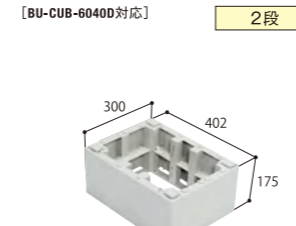

小ステップアジャスター

品番	BU-CUB-6040-HD2
正価	¥10,900 (税抜) 1台/ケース
寸法	402×300×H175mm
カラー	ライトグレー
材質	JC (ポリオレフィン樹脂+炭酸カルシウム)
付属品	嵌合ブロック2コ/嵌合ネジ(2本入)1袋/ベグセット(4本入)1袋/連結金具セット2袋