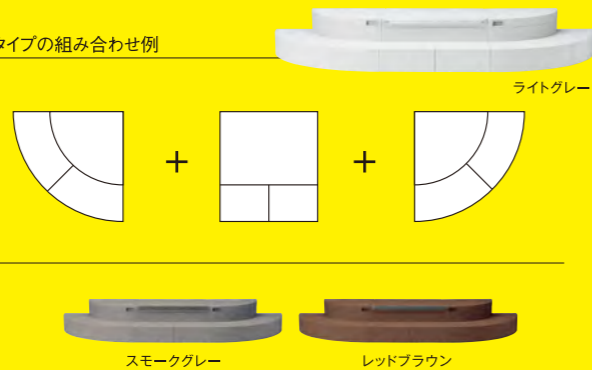

### HOUSESTEP設置の場合

基礎部分から離して設置するため、化粧モルタルで基礎の打ち継ぎ面をしっかりと塞ぐことで、シロアリの侵入経路をしっかりカット。また、水切りからも距離を開けることで、床下換気を妨害しません。

# 16 ITEMS

スペースや用途に  
合わせて組み合わせ自在。

やわらかいデザインのRタイプをはじめ、大きさが選べるボックスタイプ、  
高い段差を解消するアジャスター、両サイドから下りられる小ステップをご用意。

バリエーション豊富なオプションで、あなたのお庭に合わせて  
自由自在にカスタマイズできます。

Rタイプの組み合わせ例

スモークグレー

レッドブラウン