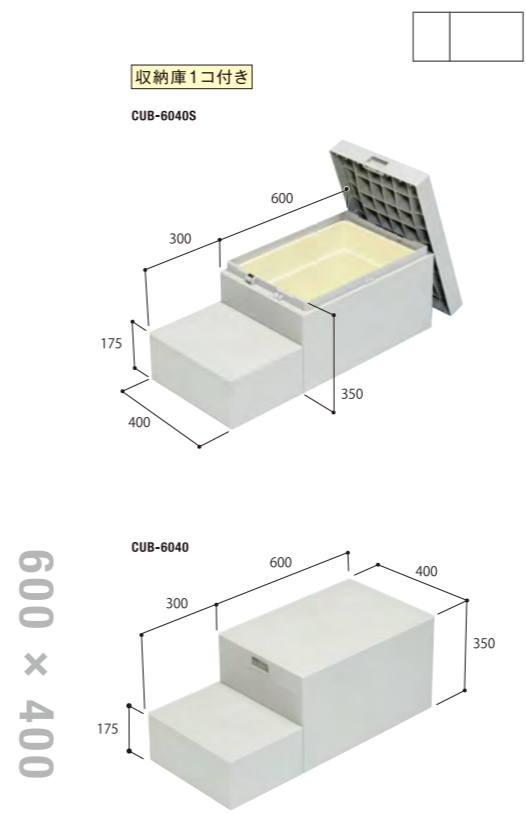

ボックスタイプ品番価格表