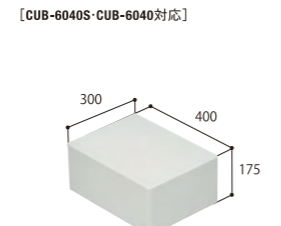

ボックスタイプオプション品番価格表

800 × 600

ハウステップアジャスター

品番	CUB-8060-H1	CUB-8060-H2	BU-CUB-8060B	BU-CUB-8060-HB1
正価	¥11,500 (税抜) 1台/ケース	¥23,000 (税抜) 1台/ケース	¥7,480 (税抜) 1コ/ケース	¥5,750 (税抜) 1台/ケース
寸法	601×1,102×H87.5mm	601×1,102×H175mm	600×300×H175mm	601×300×H87.5mm
カラー	ライトグレー			
材質	JC (ポリオレフィン樹脂+炭酸カルシウム)			
付属品	嵌合ブロック2コ/嵌合ネジ(10本入)1袋/ベグセット(4本入)1袋		連結金具セット1袋	嵌合ブロック2コ/嵌合ネジ(2本入)1袋/ベグセット(4本入)1袋/連結金具セット1袋

小ステップ

小ステップアジャスター

品番	BU-CUB-8060B	BU-CUB-8060-HB1
正価	¥7,480 (税抜) 1コ/ケース	¥5,750 (税抜) 1台/ケース
寸法	600×300×H175mm	601×300×H87.5mm
カラー	ライトグレー	
材質	JC (ポリオレフィン樹脂+炭酸カルシウム)	
付属品	連結金具セット1袋	嵌合ブロック2コ/嵌合ネジ(2本入)1袋/ベグセット(4本入)1袋/連結金具セット1袋

800 × 600

小ステップアジャスター

品番	BU-CUB-8060-HB2
正価	¥11,500 (税抜) 1台/ケース
寸法	601×300×H175mm
カラー	ライトグレー
材質	JC (ポリオレフィン樹脂+炭酸カルシウム)
付属品	嵌合ブロック2コ/嵌合ネジ(2本入)1袋/ベグセット(4本入)1袋/連結金具セット2袋

別売品 収納庫セット

品番	BU-CUB-8060-HB2	CUB-60S2-15S	CUB-60S3-15S	SPF-45S2
正価	¥11,500 (税抜) 1台/ケース	¥7,440 (税抜) 1セット/ケース	¥7,920 (税抜) 1セット/ケース	¥4,800 (税抜) 1コ/ケース
寸法	601×300×H175mm	SPF-60S2:564×564×H280mm SPF-15S:516×154×H180mm	SPF-60S3:564×564×H442mm SPF-15S:516×154×H180mm	366×516×H278mm
カラー	ライトグレー	アイボリー		
材質	JC (ポリオレフィン樹脂+炭酸カルシウム)	PP		
付属品	嵌合ブロック2コ/嵌合ネジ(2本入)1袋/ベグセット(4本入)1袋/連結金具セット2袋	仕切板1枚/水抜きキャップ1コ		

600 × 400

ハウステップアジャスター

品番	CUB-6040-H1	CUB-6040-H2	BU-CUB-6040D	BU-CUB-6040-HD1
正価	¥10,900 (税抜) 1台/ケース	¥21,900 (税抜) 1台/ケース	¥6,900 (税抜) 1コ/ケース	¥5,460 (税抜) 1台/ケース
寸法	402×901×H87.5mm	402×901×H175mm	400×300×H175mm	402×300×H87.5mm
カラー	ライトグレー			
材質	JC (ポリオレフィン樹脂+炭酸カルシウム)			
付属品	嵌合ブロック2コ/嵌合ネジ(10本入)1袋/ベグセット(4本入)1袋		連結金具セット1袋	嵌合ブロック2コ/嵌合ネジ(2本入)1袋/ベグセット(4本入)1袋/連結金具セット1袋

小ステップ

小ステップアジャスター