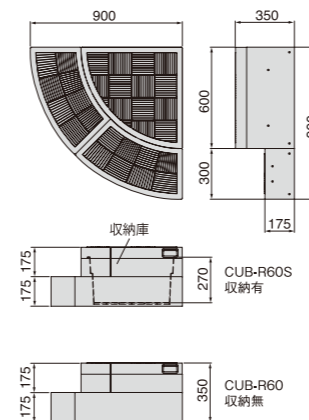

16 ITEMS

スペースや用途に
合わせて組み合わせ自在。

やわらかいデザインのRタイプをはじめ、大きさが選べるボックスタイプ、
高い段差を解消するアジャスター、両サイドから下りられる小ステップをご用意。

バリエーション豊富なオプションで、あなたのお庭に合わせて
自由自在にカスタマイズできます。

Rタイプの組み合わせ例

Rタイプ品番価格表

品番	CUB-R60S-□□	CUB-R60	CUB-8060W-3ST-□□	CUB-8060W-3S	CUB-8060W-3
正価	¥43,100 (税抜) 1セット/ケース	¥41,400 (税抜) 1セット/ケース	¥56,900 (税抜) 1セット/ケース	¥51,800 (税抜) 1セット/ケース	¥48,300 (税抜) 1セット/ケース
収納	有	無	有	有	無
寸法	900×900×H350(175)mm		900×800×H350(175)mm		900×800×H350(175)mm
色型番	LG (CUB-R60Sのみ)	SG (CUB-R60Sのみ)	RB (CUB-R60Sのみ)	LG (CUB-8060W-3Sのみ)	SG (CUB-8060W-3Sのみ)
カラー	ライトグレー	スモークグレー	レッドブラウン	ライトグレー	スモークグレー
材質	JC (ポリオレフィン樹脂+炭酸カルシウム)		JC (ポリオレフィン樹脂+炭酸カルシウム)		JC (ポリオレフィン樹脂+炭酸カルシウム)
セット明細	ハウスステップ1台/蓋1枚/収納庫1コ (CUB-R60Sのみ) /連結金具セット2袋/ベグセット(4本入)1袋		ハウスステップ1台/蓋1枚(ハウスステップ用取手付き)/収納庫大1コ、小1コ /ベグセット(4本入)2袋/連結穴キャップ(18コ入)1袋* *スモークグレー・レッドブラウンには連結穴キャップが付属しません。		ハウスステップ1台/蓋1枚/収納庫大1コ、小1コ (CUB-8060W-3Sのみ) /ベグセット(4本入)2袋/連結穴キャップ(18コ入)1袋

[ハウスステップ用取手]

品番	CUB-8060T-L08
正価	¥4,500 (税抜) 1セット/ケース
寸法	38×796×H40mm
カラー	取手:シルバー/キャップ:ライトグレー
材質	取手:アルミ/キャップ:PP
セット明細	取付ネジ1袋(19mm×7本)

ご注文時の注意事項 CUB-R60S、CUB-8060W-3STの2品番のみカラーバリエーションがございます。ライトグレーに関しては、左記2品番についてのみ品番の後に色型番をご記入ください。
記入例:CUB-R60S-L[G] (ライトグレー)、CUB-R60S-S[G] (スモークグレー)、CUB-R60S-R[B] (レッドブラウン)
※梱包ケースや伝票類の色表示は、従来通りカタカナ表記となります。予めご了承ください。