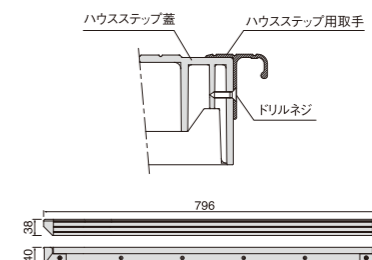

ご注文時の注意事項 CUB-R60S、CUB-8060W-3STの2品番のみカラーバリエーションがございます。ライトグレーに関しては、左記2品番についてのみ品番の後に色型番をご記入ください。
記入例:CUB-R60S-L[G] (ライトグレー)、CUB-R60S-S[G] (スモークグレー)、CUB-R60S-R[B] (レッドブラウン)
※梱包ケースや伝票類の色表示は、従来通りカタカナ表記となります。予めご了承ください。