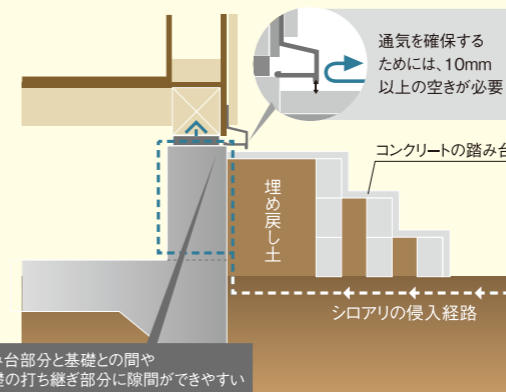

コンクリートステップの場合

コンクリートステップは構造上、基礎から切り離しにくく、打ち継ぎ部分や孔の処理が困難なため、埋め戻しの土や経年劣化によるひび割れ部分を通して、シロアリが侵入してしまうケースもあります。