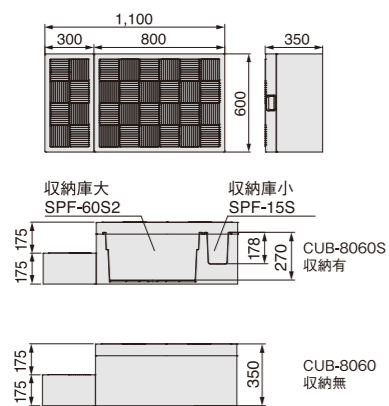

品番	CUB-8060S	CUB-8060	CUB-8060-A2S	CUB-8060-A2	CUB-A8060S-H1
正価	¥50,600(税抜) 1セット/ケース	¥43,700(税抜) 1セット/ケース	¥44,300(税抜) 1セット/ケース	¥37,400(税抜) 1セット/ケース	¥63,800(税抜) 1セット/ケース
収納	有	無	有	無	有
寸法	600×1,100×H350(175)mm		600×800×H350mm		600×1,100×H437.5(262.5)mm
カラー	ライトグレー		ライトグレー		ライトグレー
材質	JC(ポリオレフィン樹脂+炭酸カルシウム)		JC(ポリオレフィン樹脂+炭酸カルシウム)		JC(ポリオレフィン樹脂+炭酸カルシウム)
セット明細	ハウステップ1台/蓋1枚/収納庫1コ、小1コ (CUB-8060Sのみ)/ペグセット(4本入)2袋		ハウステップ1台/蓋1枚/収納庫大1コ、小1コ (CUB-8060-A2Sのみ)/ペグセット(4本入)2袋		ハウステップ1台/蓋1枚/収納庫大1コ、小1コ/ ペグセット(4本入)2袋

品番	CUB-6040S	CUB-6040	CUB-6040-C2S	CUB-6040-C2	CUB-6040WS	CUB-6040W
正価	¥36,800(税抜) 1セット/ケース	¥32,200(税抜) 1セット/ケース	¥30,500(税抜) 1セット/ケース	¥25,900(税抜) 1セット/ケース	¥38,000(税抜) 1セット/ケース	¥33,400(税抜) 1セット/ケース
収納	有	無	有	無	有	無
寸法	400×900×H350(175)mm		400×600×H350mm		700×600×H350(175)mm	
カラー	ライトグレー		ライトグレー		ライトグレー	
材質	JC(ポリオレフィン樹脂+炭酸カルシウム)		JC(ポリオレフィン樹脂+炭酸カルシウム)		JC(ポリオレフィン樹脂+炭酸カルシウム)	
セット明細	ハウステップ1台/蓋1枚/収納庫1コ (CUB-6040Sのみ)/ペグセット(4本入)2袋		ハウステップ1台/蓋1枚/収納庫1コ (CUB-6040-C2Sのみ)/ペグセット(4本入)2袋		ハウステップ1台/蓋1枚/収納庫1コ (CUB-6040WSのみ)/ペグセット(4本入)2袋