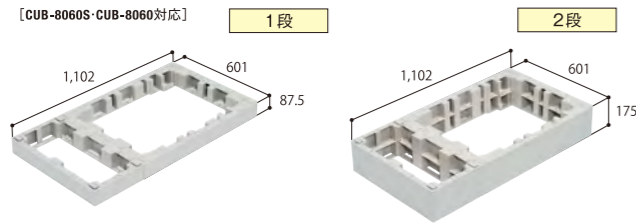

ボックスタイプオプション品番価格表

800 × 600

ハウステップアジャスター

品番	CUB-8060-H1	CUB-8060-H2	BU-CUB-8060B	BU-CUB-8060-HB1
正価	¥11,500 (税抜) 1台/ケース	¥23,000 (税抜) 1台/ケース	¥7,480 (税抜) 1コ/ケース	¥5,750 (税抜) 1台/ケース
寸法	601×1,102×H87.5mm	601×1,102×H175mm	600×300×H175mm	601×300×H87.5mm
カラー	ライトグレー			
材質	JC (ポリオレフィン樹脂+炭酸カルシウム)			
付属品	嵌合ブロック2コ/嵌合ネジ(10本入)1袋/ベグセット(4本入)1袋		連結金具セット1袋	嵌合ブロック2コ/嵌合ネジ(2本入)1袋/ベグセット(4本入)1袋/連結金具セット1袋