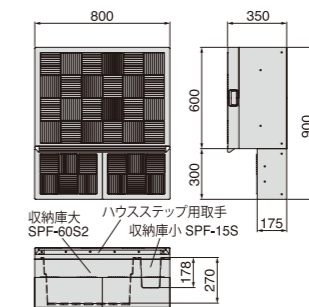

16 ITEMS

スペースや用途に
合わせて組み合わせ自在。

やわらかいデザインのRタイプをはじめ、大きさが選べるボックスタイプ、
高い段差を解消するアジャスター、両サイドから下りられる小ステップをご用意。

バリエーション豊富なオプションで、あなたのお庭に合わせて
自由自在にカスタマイズできます。

Rタイプの組み合わせ例

Rタイプ品番価格表

品番	CUB-R60S-□□	CUB-R60	CUB-8060W-3ST-□□	CUB-8060W-3S	CUB-8060W-3
正価	¥43,100 (税抜) 1セット/ケース	¥41,400 (税抜) 1セット/ケース	¥56,900 (税抜) 1セット/ケース	¥51,800 (税抜) 1セット/ケース	¥48,300 (税抜) 1セット/ケース
収納	有	無	有	有	無
寸法	900×900×H350(175)mm		900×800×H350(175)mm		900×800×H350(175)mm
色型番	LG (CUB-R60Sのみ)	SG (CUB-R60Sのみ)	RB (CUB-R60Sのみ)	LG (CUB-8060W-3Sのみ)	SG (CUB-8060W-3Sのみ)
カラー	ライトグレー	スモークグレー	レッドブラウン	ライトグレー	スモークグレー
材質	JC (ポリオレフィン樹脂+炭酸カルシウム)		JC (ポリオレフィン樹脂+炭酸カルシウム)		JC (ポリオレフィン樹脂+炭酸カルシウム)
セット明細	ハウスステップ1台/蓋1枚/収納庫1コ (CUB-R60Sのみ) /連結金具セット2袋/ベグセット(4本入)1袋		ハウスステップ1台/蓋1枚(ハウスステップ用取手付き)/収納庫大1コ、小1コ /ベグセット(4本入)2袋/連結穴キャップ(18コ入)1袋* *スモークグレー・レッドブラウンには連結穴キャップが付属しません。		ハウスステップ1台/蓋1枚/収納庫大1コ、小1コ (CUB-8060W-3Sのみ) /ベグセット(4本入)2袋/連結穴キャップ(18コ入)1袋

[ハウスステップ用取手]

品番	CUB-8060T-L08
正価	¥4,500 (税抜) 1セット/ケース
寸法	38×796×H40mm
カラー	取手:シルバー/キャップ:ライトグレー
材質	取手:アルミ/キャップ:PP
セット明細	取付ネジ1袋(19mm×7本)

ご注文時の注意事項 CUB-R60S、CUB-8060W-3STの2品番のみカラーバリエーションがございます。ライトグレーに関しては、左記2品番についてのみ品番の後に色型番をご記入ください。
記入例:CUB-R60S-L[G] (ライトグレー)、CUB-R60S-S[G] (スモークグレー)、CUB-R60S-R[B] (レッドブラウン)
※梱包ケースや伝票類の色表示は、従来通りカタカナ表記となります。予めご了承ください。