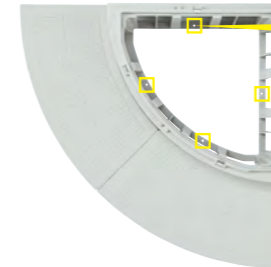

## 地面に固定するだけの簡単設置。

下が土や芝生などコンクリート以外の場合は、付属のペグをハウスステップ内部の穴に打ち込んで地面に固定。また、下がコンクリートの場合は、コンクリートボンドで固定すればOKです。配管が埋まっていること多い勝手口周りに設置した場合も、ハウスステップなら必要に応じて取り外しできるため、将来的なメンテナンスにもきちんと対応できます。

下が土などの場合

付属のペグで固定

下がコンクリートの場合