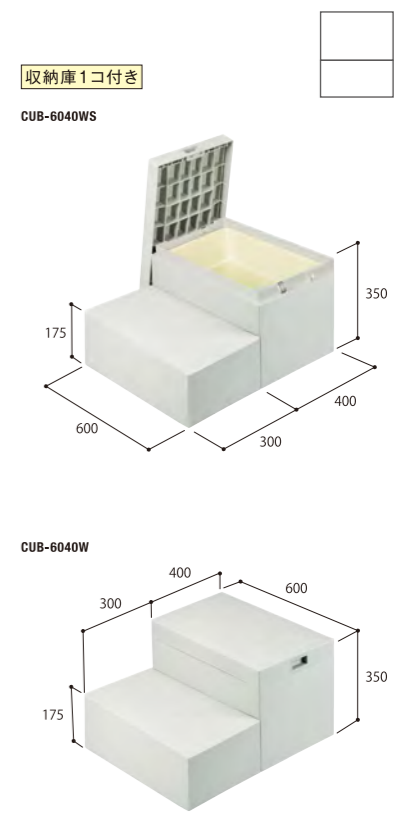

ボックスタイプ品番価格表