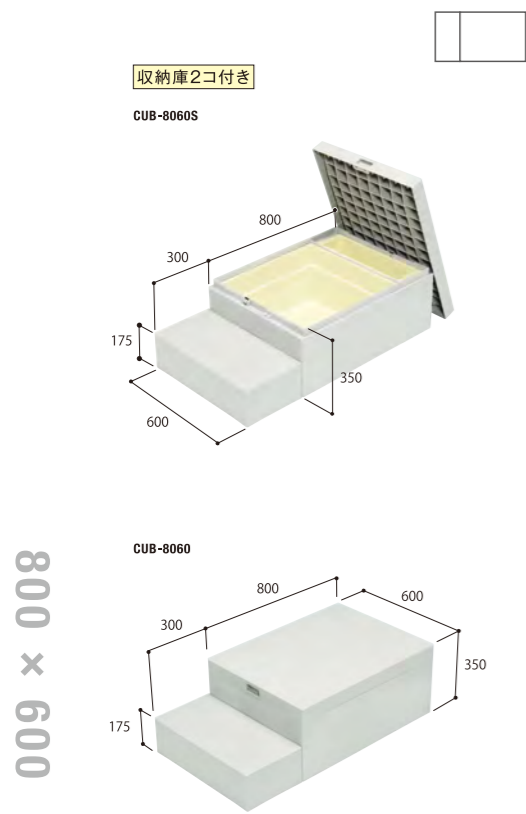

ボックスタイプ品番価格表