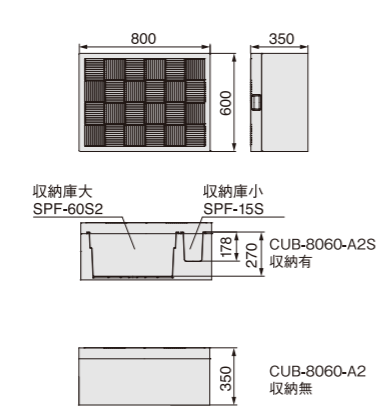

品番	CUB-8060S	CUB-8060	CUB-8060-A2S	CUB-8060-A2	CUB-A8060S-H1
正価	¥50,600(税抜) 1セット/ケース	¥43,700(税抜) 1セット/ケース	¥44,300(税抜) 1セット/ケース	¥37,400(税抜) 1セット/ケース	¥63,800(税抜) 1セット/ケース
収納	有	無	有	無	有
寸法	600×1,100×H350(175)mm		600×800×H350mm		600×1,100×H437.5(262.5)mm
カラー	ライトグレー		ライトグレー		ライトグレー
材質	JC(ポリオレフィン樹脂+炭酸カルシウム)		JC(ポリオレフィン樹脂+炭酸カルシウム)		JC(ポリオレフィン樹脂+炭酸カルシウム)
セット明細	ハウステップ1台/蓋1枚/収納庫1コ、小1コ (CUB-8060Sのみ)/ペグセット(4本入)2袋		ハウステップ1台/蓋1枚/収納庫大1コ、小1コ (CUB-8060-A2Sのみ)/ペグセット(4本入)2袋		ハウステップ1台/蓋1枚/収納庫大1コ、小1コ/ ペグセット(4本入)2袋

品番	CUB-6040S	CUB-6040	CUB-6040-C2S	CUB-6040-C2	CUB-6040WS	CUB-6040W
正価	¥36,800(税抜) 1セット/ケース	¥32,200(税抜) 1セット/ケース	¥30,500(税抜) 1セット/ケース	¥25,900(税抜) 1セット/ケース	¥38,000(税抜) 1セット/ケース	¥33,400(税抜) 1セット/ケース
収納	有	無	有	無	有	無
寸法	400×900×H350(175)mm		400×600×H350mm		700×600×H350(175)mm	
カラー	ライトグレー		ライトグレー		ライトグレー	
材質	JC(ポリオレフィン樹脂+炭酸カルシウム)		JC(ポリオレフィン樹脂+炭酸カルシウム)		JC(ポリオレフィン樹脂+炭酸カルシウム)	
セット明細	ハウステップ1台/蓋1枚/収納庫1コ (CUB-6040Sのみ)/ペグセット(4本入)2袋		ハウステップ1台/蓋1枚/収納庫1コ (CUB-6040-C2Sのみ)/ペグセット(4本入)2袋		ハウステップ1台/蓋1枚/収納庫1コ (CUB-6040WSのみ)/ペグセット(4本入)2袋