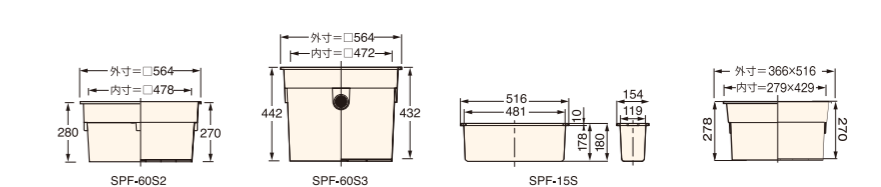

800 × 600

小ステップアジャスター

品番	BU-CUB-8060-HB2
正価	¥11,500 (税抜) 1台/ケース
寸法	601×300×H175mm
カラー	ライトグレー
材質	JC (ポリオレフィン樹脂+炭酸カルシウム)
付属品	嵌合ブロック2コ/嵌合ネジ(2本入)1袋/ベグセット(4本入)1袋/連結金具セット2袋

別売品 収納庫セット

品番	BU-CUB-8060-HB2	CUB-60S2-15S	CUB-60S3-15S	SPF-45S2
正価	¥11,500 (税抜) 1台/ケース	¥7,440 (税抜) 1セット/ケース	¥7,920 (税抜) 1セット/ケース	¥4,800 (税抜) 1コ/ケース
寸法	601×300×H175mm	SPF-60S2:564×564×H280mm SPF-15S:516×154×H180mm	SPF-60S3:564×564×H442mm SPF-15S:516×154×H180mm	366×516×H278mm
カラー	ライトグレー	アイボリー		
材質	JC (ポリオレフィン樹脂+炭酸カルシウム)	PP		
付属品	嵌合ブロック2コ/嵌合ネジ(2本入)1袋/ベグセット(4本入)1袋/連結金具セット2袋	仕切板1枚/水抜きキャップ1コ		