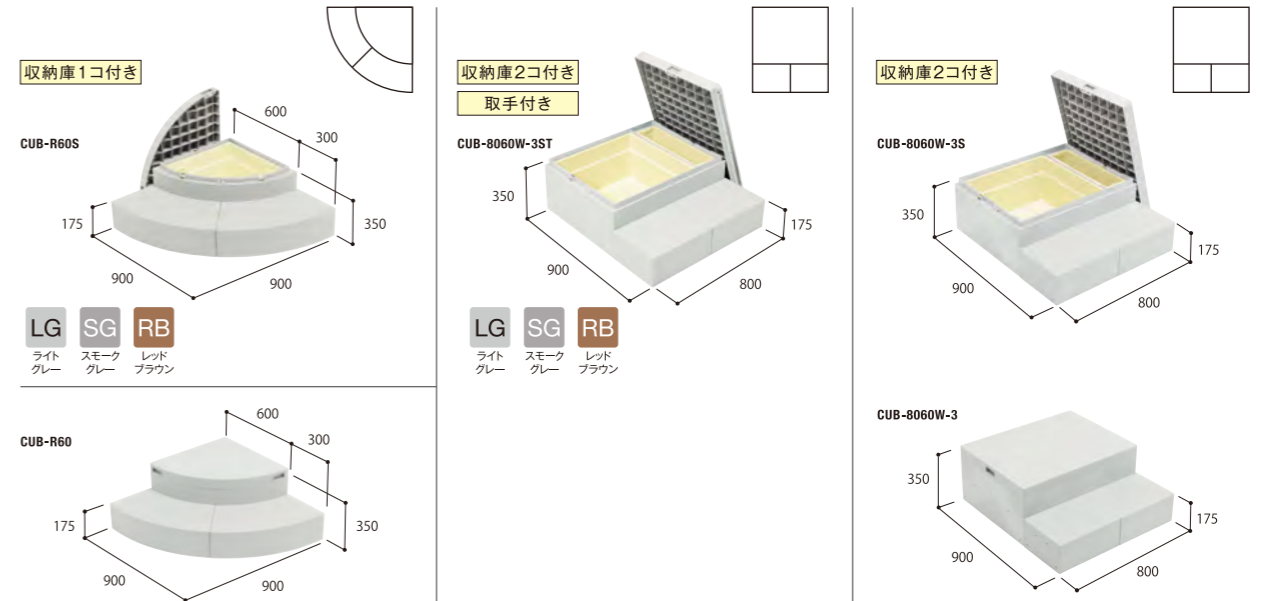

# 16 ITEMS

スペースや用途に  
合わせて組み合わせ自在。

やわらかいデザインのRタイプをはじめ、大きさが選べるボックスタイプ、  
高い段差を解消するアジャスター、両サイドから下りられる小ステップをご用意。

バリエーション豊富なオプションで、あなたのお庭に合わせて  
自由自在にカスタマイズできます。

Rタイプの組み合わせ例

スモークグレー

レッドブラウン

## Rタイプ品番価格表

品番	CUB-R60S-□□	CUB-R60	CUB-8060W-3ST-□□	CUB-8060W-3S	CUB-8060W-3
正価	¥43,100 (税抜) 1セット/ケース	¥41,400 (税抜) 1セット/ケース	¥56,900 (税抜) 1セット/ケース	¥51,800 (税抜) 1セット/ケース	¥48,300 (税抜) 1セット/ケース
収納	有	無	有	有	無
寸法	900×900×H350(175)mm		900×800×H350(175)mm		900×800×H350(175)mm
色型番	LG (CUB-R60Sのみ)	SG (CUB-R60Sのみ)	RB (CUB-R60Sのみ)	LG (CUB-8060W-3Sのみ)	SG (CUB-8060W-3Sのみ)
カラー	ライトグレー	スモークグレー	レッドブラウン	ライトグレー	スモークグレー
材質	JC (ポリオレフィン樹脂+炭酸カルシウム)		JC (ポリオレフィン樹脂+炭酸カルシウム)		JC (ポリオレフィン樹脂+炭酸カルシウム)
セット明細	ハウスステップ1台/蓋1枚/収納庫1コ (CUB-R60Sのみ) /連結金具セット2袋/ベグセット(4本入)1袋		ハウスステップ1台/蓋1枚(ハウスステップ用取手付き)/収納庫大1コ、小1コ /ベグセット(4本入)2袋/連結穴キャップ(18コ入)1袋* *スモークグレー・レッドブラウンには連結穴キャップが付属しません。		ハウスステップ1台/蓋1枚/収納庫大1コ、小1コ (CUB-8060W-3Sのみ) /ベグセット(4本入)2袋/連結穴キャップ(18コ入)1袋