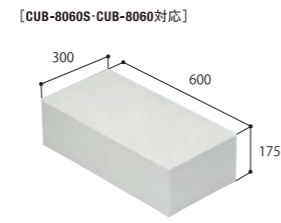

ボックスタイプオプション品番価格表

800 × 600

ハウステップアジャスター

品番	CUB-8060-H1	CUB-8060-H2	BU-CUB-8060B	BU-CUB-8060-HB1
正価	¥11,500 (税抜) 1台/ケース	¥23,000 (税抜) 1台/ケース	¥7,480 (税抜) 1コ/ケース	¥5,750 (税抜) 1台/ケース
寸法	601×1,102×H87.5mm	601×1,102×H175mm	600×300×H175mm	601×300×H87.5mm
カラー	ライトグレー			
材質	JC (ポリオレフィン樹脂+炭酸カルシウム)			
付属品	嵌合ブロック2コ/嵌合ネジ(10本入)1袋/ベグセット(4本入)1袋		連結金具セット1袋	嵌合ブロック2コ/嵌合ネジ(2本入)1袋/ベグセット(4本入)1袋/連結金具セット1袋

小ステップ

小ステップアジャスター

品番	BU-CUB-8060B	BU-CUB-8060-HB1
正価	¥7,480 (税抜) 1コ/ケース	¥5,750 (税抜) 1台/ケース
寸法	600×300×H175mm	601×300×H87.5mm
カラー	ライトグレー	
材質	JC (ポリオレフィン樹脂+炭酸カルシウム)	
付属品	連結金具セット1袋	嵌合ブロック2コ/嵌合ネジ(2本入)1袋/ベグセット(4本入)1袋/連結金具セット1袋

800 × 600

小ステップアジャスター

品番	BU-CUB-8060-HB2
正価	¥11,500 (税抜) 1台/ケース
寸法	601×300×H175mm
カラー	ライトグレー
材質	JC (ポリオレフィン樹脂+炭酸カルシウム)
付属品	嵌合ブロック2コ/嵌合ネジ(2本入)1袋/ベグセット(4本入)1袋/連結金具セット2袋

別売品 収納庫セット

品番	BU-CUB-8060-HB2	CUB-60S2-15S	CUB-60S3-15S	SPF-45S2
正価	¥11,500 (税抜) 1台/ケース	¥7,440 (税抜) 1セット/ケース	¥7,920 (税抜) 1セット/ケース	¥4,800 (税抜) 1コ/ケース
寸法	601×300×H175mm	SPF-60S2:564×564×H280mm SPF-15S:516×154×H180mm	SPF-60S3:564×564×H442mm SPF-15S:516×154×H180mm	366×516×H278mm
カラー	ライトグレー	アイボリー		
材質	JC (ポリオレフィン樹脂+炭酸カルシウム)	PP		
付属品	嵌合ブロック2コ/嵌合ネジ(2本入)1袋/ベグセット(4本入)1袋/連結金具セット2袋	仕切板1枚/水抜きキャップ1コ		

600 × 400

ハウステップアジャスター

品番	CUB-6040-H1	CUB-6040-H2	BU-CUB-6040D	BU-CUB-6040-HD1
正価	¥10,900 (税抜) 1台/ケース	¥21,900 (税抜) 1台/ケース	¥6,900 (税抜) 1コ/ケース	¥5,460 (税抜) 1台/ケース
寸法	402×901×H87.5mm	402×901×H175mm	400×300×H175mm	402×300×H87.5mm
カラー	ライトグレー			
材質	JC (ポリオレフィン樹脂+炭酸カルシウム)			
付属品	嵌合ブロック2コ/嵌合ネジ(10本入)1袋/ベグセット(4本入)1袋		連結金具セット1袋	嵌合ブロック2コ/嵌合ネジ(2本入)1袋/ベグセット(4本入)1袋/連結金具セット1袋

小ステップ

小ステップアジャスター