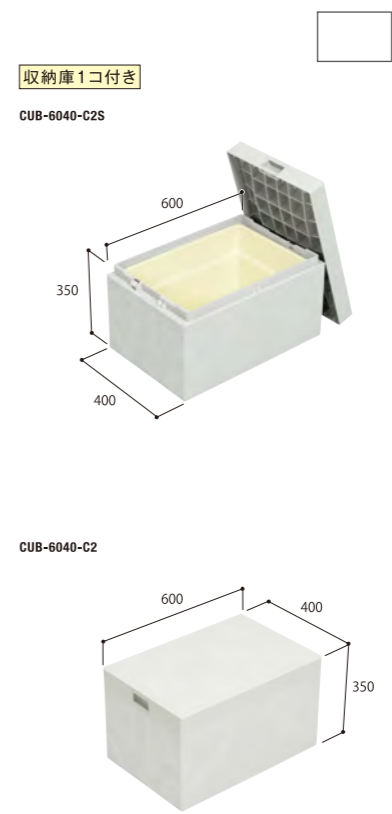

## [ ハウスステップ用取手 ]

CUB-8060T-L08

品番	CUB-8060T-L08
正価	¥4,500 (税抜) 1セット/ケース
寸法	38×796×H40mm
カラー	取手:シルバー/キャップ:ライトグレー
材質	取手:アルミ/キャップ:PP
セット明細	取付ネジ1袋(19mm×7本)

**ご注文時の注意事項** CUB-R60S、CUB-8060W-3STの2品番のみカラーバリエーションがございます。ライトグレーに関しては、左記2品番についてのみ品番の後に色型番をご記入ください。  
記入例:CUB-R60S-L[G] (ライトグレー)、CUB-R60S-S[G] (スモークグレー)、CUB-R60S-R[B] (レッドブラウン)  
※梱包ケースや伝票類の色表示は、従来通りカタカナ表記となります。予めご了承ください。

ボックスタイプ品番価格表

品番	CUB-8060S	CUB-8060	CUB-8060-A2S	CUB-8060-A2	CUB-A8060S-H1
正価	¥50,600(税抜) 1セット/ケース	¥43,700(税抜) 1セット/ケース	¥44,300(税抜) 1セット/ケース	¥37,400(税抜) 1セット/ケース	¥63,800(税抜) 1セット/ケース
収納	有	無	有	無	有
寸法	600×1,100×H350(175)mm		600×800×H350mm		600×1,100×H437.5(262.5)mm
カラー	ライトグレー		ライトグレー		ライトグレー
材質	JC(ポリオレフィン樹脂+炭酸カルシウム)		JC(ポリオレフィン樹脂+炭酸カルシウム)		JC(ポリオレフィン樹脂+炭酸カルシウム)
セット明細	ハウステップ1台/蓋1枚/収納庫1コ、小1コ (CUB-8060Sのみ)/ペグセット(4本入)2袋		ハウステップ1台/蓋1枚/収納庫大1コ、小1コ (CUB-8060-A2Sのみ)/ペグセット(4本入)2袋		ハウステップ1台/蓋1枚/収納庫大1コ、小1コ/ ペグセット(4本入)2袋