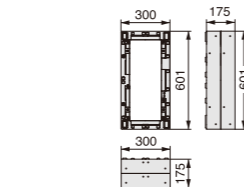

小ステップ

小ステップアジャスター

品番	BU-CUB-8060B	BU-CUB-8060-HB1
正価	¥7,480 (税抜) 1コ/ケース	¥5,750 (税抜) 1台/ケース
寸法	600×300×H175mm	601×300×H87.5mm
カラー	ライトグレー	
材質	JC (ポリオレフィン樹脂+炭酸カルシウム)	
付属品	連結金具セット1袋	嵌合ブロック2コ/嵌合ネジ(2本入)1袋/ベグセット(4本入)1袋/連結金具セット1袋

800 × 600

小ステップアジャスター

品番	BU-CUB-8060-HB2
正価	¥11,500 (税抜) 1台/ケース
寸法	601×300×H175mm
カラー	ライトグレー
材質	JC (ポリオレフィン樹脂+炭酸カルシウム)
付属品	嵌合ブロック2コ/嵌合ネジ(2本入)1袋/ベグセット(4本入)1袋/連結金具セット2袋

別売品 収納庫セット

品番	BU-CUB-8060-HB2	CUB-60S2-15S	CUB-60S3-15S	SPF-45S2
正価	¥11,500 (税抜) 1台/ケース	¥7,440 (税抜) 1セット/ケース	¥7,920 (税抜) 1セット/ケース	¥4,800 (税抜) 1コ/ケース
寸法	601×300×H175mm	SPF-60S2:564×564×H280mm SPF-15S:516×154×H180mm	SPF-60S3:564×564×H442mm SPF-15S:516×154×H180mm	366×516×H278mm
カラー	ライトグレー	アイボリー		
材質	JC (ポリオレフィン樹脂+炭酸カルシウム)	PP		
付属品	嵌合ブロック2コ/嵌合ネジ(2本入)1袋/ベグセット(4本入)1袋/連結金具セット2袋	仕切板1枚/水抜きキャップ1コ		