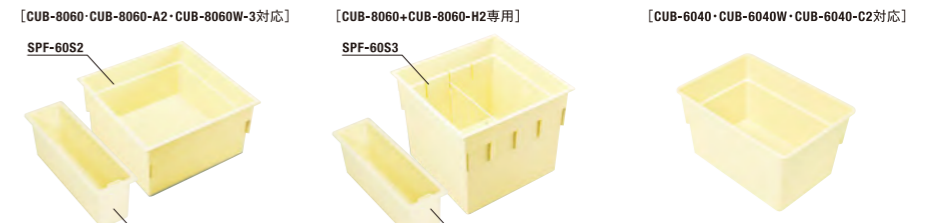

小ステップ

小ステップアジャスター

品番	BU-CUB-8060B	BU-CUB-8060-HB1
正価	¥7,480 (税抜) 1コ/ケース	¥5,750 (税抜) 1台/ケース
寸法	600×300×H175mm	601×300×H87.5mm
カラー	ライトグレー	
材質	JC (ポリオレフィン樹脂+炭酸カルシウム)	
付属品	連結金具セット1袋	嵌合ブロック2コ/嵌合ネジ(2本入)1袋/ベグセット(4本入)1袋/連結金具セット1袋

800 × 600

小ステップアジャスター

品番	BU-CUB-8060-HB2
正価	¥11,500 (税抜) 1台/ケース
寸法	601×300×H175mm
カラー	ライトグレー
材質	JC (ポリオレフィン樹脂+炭酸カルシウム)
付属品	嵌合ブロック2コ/嵌合ネジ(2本入)1袋/ベグセット(4本入)1袋/連結金具セット2袋

別売品 収納庫セット

品番	BU-CUB-8060-HB2	CUB-60S2-15S	CUB-60S3-15S	SPF-45S2
正価	¥11,500 (税抜) 1台/ケース	¥7,440 (税抜) 1セット/ケース	¥7,920 (税抜) 1セット/ケース	¥4,800 (税抜) 1コ/ケース
寸法	601×300×H175mm	SPF-60S2:564×564×H280mm SPF-15S:516×154×H180mm	SPF-60S3:564×564×H442mm SPF-15S:516×154×H180mm	366×516×H278mm
カラー	ライトグレー	アイボリー		
材質	JC (ポリオレフィン樹脂+炭酸カルシウム)	PP		
付属品	嵌合ブロック2コ/嵌合ネジ(2本入)1袋/ベグセット(4本入)1袋/連結金具セット2袋	仕切板1枚/水抜きキャップ1コ		

600 × 400

ハウステップアジャスター

品番	CUB-6040-H1	CUB-6040-H2	BU-CUB-6040D	BU-CUB-6040-HD1
正価	¥10,900 (税抜) 1台/ケース	¥21,900 (税抜) 1台/ケース	¥6,900 (税抜) 1コ/ケース	¥5,460 (税抜) 1台/ケース
寸法	402×901×H87.5mm	402×901×H175mm	400×300×H175mm	402×300×H87.5mm
カラー	ライトグレー			
材質	JC (ポリオレフィン樹脂+炭酸カルシウム)			
付属品	嵌合ブロック2コ/嵌合ネジ(10本入)1袋/ベグセット(4本入)1袋		連結金具セット1袋	嵌合ブロック2コ/嵌合ネジ(2本入)1袋/ベグセット(4本入)1袋/連結金具セット1袋