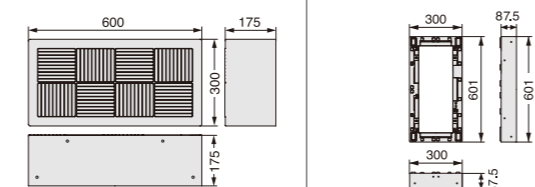

ボックスタイプオプション品番価格表

800 × 600

ハウステップアジャスター

品番	CUB-8060-H1	CUB-8060-H2	BU-CUB-8060B	BU-CUB-8060-HB1
正価	¥11,500 (税抜) 1台/ケース	¥23,000 (税抜) 1台/ケース	¥7,480 (税抜) 1コ/ケース	¥5,750 (税抜) 1台/ケース
寸法	601×1,102×H87.5mm	601×1,102×H175mm	600×300×H175mm	601×300×H87.5mm
カラー	ライトグレー			
材質	JC (ポリオレフィン樹脂+炭酸カルシウム)			
付属品	嵌合ブロック2コ/嵌合ネジ(10本入)1袋/ベグセット(4本入)1袋		連結金具セット1袋	嵌合ブロック2コ/嵌合ネジ(2本入)1袋/ベグセット(4本入)1袋/連結金具セット1袋

小ステップ

小ステップアジャスター

品番	BU-CUB-8060B	BU-CUB-8060-HB1
正価	¥7,480 (税抜) 1コ/ケース	¥5,750 (税抜) 1台/ケース
寸法	600×300×H175mm	601×300×H87.5mm
カラー	ライトグレー	
材質	JC (ポリオレフィン樹脂+炭酸カルシウム)	
付属品	連結金具セット1袋	嵌合ブロック2コ/嵌合ネジ(2本入)1袋/ベグセット(4本入)1袋/連結金具セット1袋

800 × 600

小ステップアジャスター

品番	BU-CUB-8060-HB2
正価	¥11,500 (税抜) 1台/ケース
寸法	601×300×H175mm
カラー	ライトグレー
材質	JC (ポリオレフィン樹脂+炭酸カルシウム)
付属品	嵌合ブロック2コ/嵌合ネジ(2本入)1袋/ベグセット(4本入)1袋/連結金具セット2袋

別売品 収納庫セット

品番	BU-CUB-8060-HB2	CUB-60S2-15S	CUB-60S3-15S	SPF-45S2
正価	¥11,500 (税抜) 1台/ケース	¥7,440 (税抜) 1セット/ケース	¥7,920 (税抜) 1セット/ケース	¥4,800 (税抜) 1コ/ケース
寸法	601×300×H175mm	SPF-60S2:564×564×H280mm SPF-15S:516×154×H180mm	SPF-60S3:564×564×H442mm SPF-15S:516×154×H180mm	366×516×H278mm
カラー	ライトグレー	アイボリー		
材質	JC (ポリオレフィン樹脂+炭酸カルシウム)	PP		
付属品	嵌合ブロック2コ/嵌合ネジ(2本入)1袋/ベグセット(4本入)1袋/連結金具セット2袋	仕切板1枚/水抜きキャップ1コ		

600 × 400

ハウステップアジャスター

品番	CUB-6040-H1	CUB-6040-H2	BU-CUB-6040D	BU-CUB-6040-HD1
正価	¥10,900 (税抜) 1台/ケース	¥21,900 (税抜) 1台/ケース	¥6,900 (税抜) 1コ/ケース	¥5,460 (税抜) 1台/ケース
寸法	402×901×H87.5mm	402×901×H175mm	400×300×H175mm	402×300×H87.5mm
カラー	ライトグレー			
材質	JC (ポリオレフィン樹脂+炭酸カルシウム)			
付属品	嵌合ブロック2コ/嵌合ネジ(10本入)1袋/ベグセット(4本入)1袋		連結金具セット1袋	嵌合ブロック2コ/嵌合ネジ(2本入)1袋/ベグセット(4本入)1袋/連結金具セット1袋

小ステップ

小ステップアジャスター