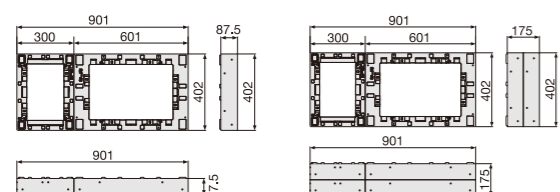

800 × 600

小ステップアジャスター

品番	BU-CUB-8060-HB2
正価	¥11,500 (税抜) 1台/ケース
寸法	601×300×H175mm
カラー	ライトグレー
材質	JC (ポリオレフィン樹脂+炭酸カルシウム)
付属品	嵌合ブロック2コ/嵌合ネジ(2本入)1袋/ベグセット(4本入)1袋/連結金具セット2袋

別売品 収納庫セット

品番	BU-CUB-8060-HB2	CUB-60S2-15S	CUB-60S3-15S	SPF-45S2
正価	¥11,500 (税抜) 1台/ケース	¥7,440 (税抜) 1セット/ケース	¥7,920 (税抜) 1セット/ケース	¥4,800 (税抜) 1コ/ケース
寸法	601×300×H175mm	SPF-60S2:564×564×H280mm SPF-15S:516×154×H180mm	SPF-60S3:564×564×H442mm SPF-15S:516×154×H180mm	366×516×H278mm
カラー	ライトグレー	アイボリー		
材質	JC (ポリオレフィン樹脂+炭酸カルシウム)	PP		
付属品	嵌合ブロック2コ/嵌合ネジ(2本入)1袋/ベグセット(4本入)1袋/連結金具セット2袋	仕切板1枚/水抜きキャップ1コ		

600 × 400

ハウステップアジャスター

品番	CUB-6040-H1	CUB-6040-H2	BU-CUB-6040D	BU-CUB-6040-HD1
正価	¥10,900 (税抜) 1台/ケース	¥21,900 (税抜) 1台/ケース	¥6,900 (税抜) 1コ/ケース	¥5,460 (税抜) 1台/ケース
寸法	402×901×H87.5mm	402×901×H175mm	400×300×H175mm	402×300×H87.5mm
カラー	ライトグレー			
材質	JC (ポリオレフィン樹脂+炭酸カルシウム)			
付属品	嵌合ブロック2コ/嵌合ネジ(10本入)1袋/ベグセット(4本入)1袋		連結金具セット1袋	嵌合ブロック2コ/嵌合ネジ(2本入)1袋/ベグセット(4本入)1袋/連結金具セット1袋