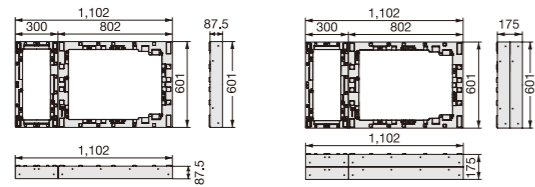

ボックスタイプオプション品番価格表

800 × 600

ハウステップアジャスター

品番	CUB-8060-H1	CUB-8060-H2	BU-CUB-8060B	BU-CUB-8060-HB1
正価	¥11,500 (税抜) 1台/ケース	¥23,000 (税抜) 1台/ケース	¥7,480 (税抜) 1コ/ケース	¥5,750 (税抜) 1台/ケース
寸法	601×1,102×H87.5mm	601×1,102×H175mm	600×300×H175mm	601×300×H87.5mm
カラー	ライトグレー			
材質	JC (ポリオレフィン樹脂+炭酸カルシウム)			
付属品	嵌合ブロック2コ/嵌合ネジ(10本入)1袋/ベグセット(4本入)1袋		連結金具セット1袋	嵌合ブロック2コ/嵌合ネジ(2本入)1袋/ベグセット(4本入)1袋/連結金具セット1袋