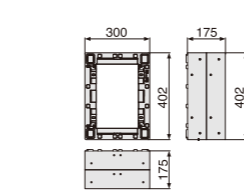

ボックスタイプオプション品番価格表

800 × 600

ハウステップアジャスター

品番	CUB-8060-H1	CUB-8060-H2	BU-CUB-8060B	BU-CUB-8060-HB1
正価	¥11,500 (税抜) 1台/ケース	¥23,000 (税抜) 1台/ケース	¥7,480 (税抜) 1コ/ケース	¥5,750 (税抜) 1台/ケース
寸法	601×1,102×H87.5mm	601×1,102×H175mm	600×300×H175mm	601×300×H87.5mm
カラー	ライトグレー			
材質	JC (ポリオレフィン樹脂+炭酸カルシウム)			
付属品	嵌合ブロック2コ/嵌合ネジ(10本入)1袋/ベグセット(4本入)1袋		連結金具セット1袋	嵌合ブロック2コ/嵌合ネジ(2本入)1袋/ベグセット(4本入)1袋/連結金具セット1袋

小ステップ

小ステップアジャスター

品番	BU-CUB-8060B	BU-CUB-8060-HB1
正価	¥7,480 (税抜) 1コ/ケース	¥5,750 (税抜) 1台/ケース
寸法	600×300×H175mm	601×300×H87.5mm
カラー	ライトグレー	
材質	JC (ポリオレフィン樹脂+炭酸カルシウム)	
付属品	連結金具セット1袋	嵌合ブロック2コ/嵌合ネジ(2本入)1袋/ベグセット(4本入)1袋/連結金具セット1袋

800 × 600

小ステップアジャスター

品番	BU-CUB-8060-HB2
正価	¥11,500 (税抜) 1台/ケース
寸法	601×300×H175mm
カラー	ライトグレー
材質	JC (ポリオレフィン樹脂+炭酸カルシウム)
付属品	嵌合ブロック2コ/嵌合ネジ(2本入)1袋/ベグセット(4本入)1袋/連結金具セット2袋

別売品 収納庫セット

品番	BU-CUB-8060-HB2	CUB-60S2-15S	CUB-60S3-15S	SPF-45S2
正価	¥11,500 (税抜) 1台/ケース	¥7,440 (税抜) 1セット/ケース	¥7,920 (税抜) 1セット/ケース	¥4,800 (税抜) 1コ/ケース
寸法	601×300×H175mm	SPF-60S2:564×564×H280mm SPF-15S:516×154×H180mm	SPF-60S3:564×564×H442mm SPF-15S:516×154×H180mm	366×516×H278mm
カラー	ライトグレー	アイボリー		
材質	JC (ポリオレフィン樹脂+炭酸カルシウム)	PP		
付属品	嵌合ブロック2コ/嵌合ネジ(2本入)1袋/ベグセット(4本入)1袋/連結金具セット2袋	仕切板1枚/水抜きキャップ1コ		

600 × 400

ハウステップアジャスター

品番	CUB-6040-H1	CUB-6040-H2	BU-CUB-6040D	BU-CUB-6040-HD1
正価	¥10,900 (税抜) 1台/ケース	¥21,900 (税抜) 1台/ケース	¥6,900 (税抜) 1コ/ケース	¥5,460 (税抜) 1台/ケース
寸法	402×901×H87.5mm	402×901×H175mm	400×300×H175mm	402×300×H87.5mm
カラー	ライトグレー			
材質	JC (ポリオレフィン樹脂+炭酸カルシウム)			
付属品	嵌合ブロック2コ/嵌合ネジ(10本入)1袋/ベグセット(4本入)1袋		連結金具セット1袋	嵌合ブロック2コ/嵌合ネジ(2本入)1袋/ベグセット(4本入)1袋/連結金具セット1袋

小ステップ

小ステップアジャスター