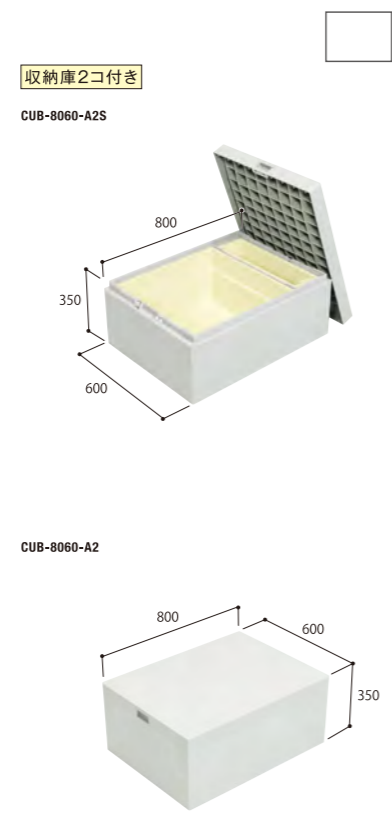

ボックスタイプ品番価格表