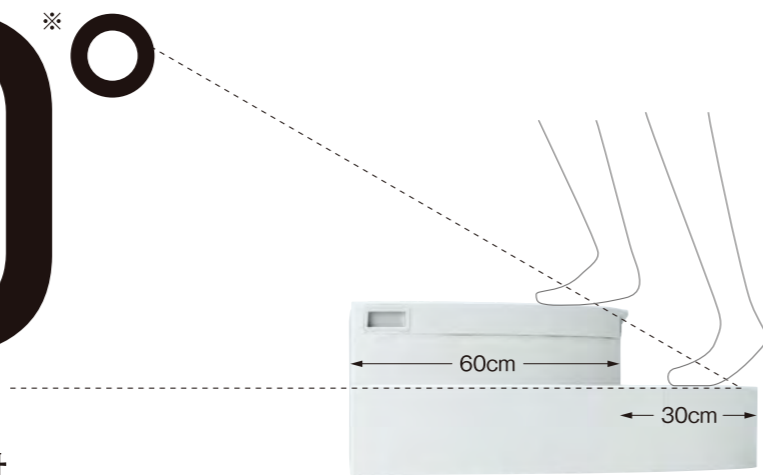

庭への出入りが、
とってもラクラク。

30°

上り下りしやすい階段設計

※「建築基準法」施行令第23条では、小学校で児童が使う階段として規定された傾斜角度は約31°。
「高齢者、障害者等の移動等の円滑化の促進に関する法律（バリアフリー新法）」誘導基準省令4条では、傾斜角度は約28°。

お家とお庭をつなぐスペースにハウスステップを設置すれば、掃き出し窓や勝手口の通行に不便な段差をしっかりと解消できます。踏面も広く、小さなお子さまからご年配の方まで、お家とお庭への行き来がとってもスムーズに。