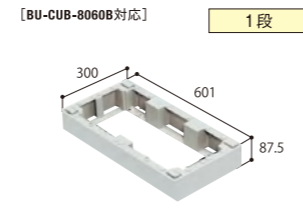

小ステップアジャスター

品番	BU-CUB-8060B	BU-CUB-8060-HB1
正価	¥7,480 (税抜) 1コ/ケース	¥5,750 (税抜) 1台/ケース
寸法	600×300×H175mm	601×300×H87.5mm
カラー	ライトグレー	
材質	JC (ポリオレフィン樹脂+炭酸カルシウム)	
付属品	連結金具セット1袋	嵌合ブロック2コ/嵌合ネジ(2本入)1袋/ベグセット(4本入)1袋/連結金具セット1袋