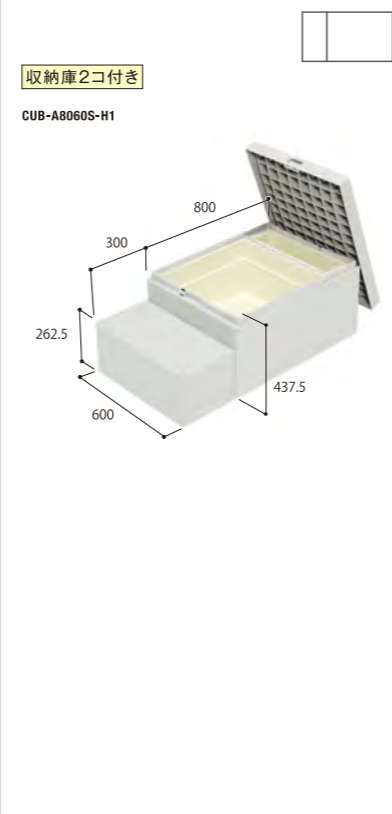

ボックスタイプ品番価格表