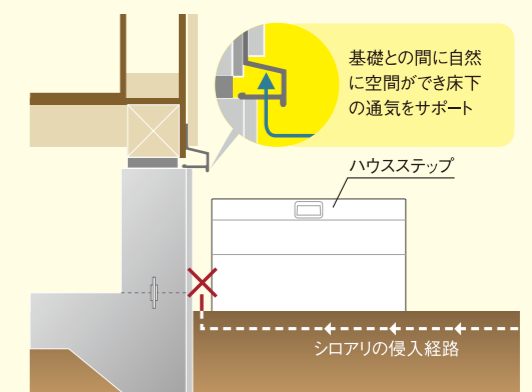

## シロアリの侵入を防ぐ。

基礎立ち上がりの打ち継ぎ部分やセパレータの孔からシロアリが侵入して、大切な住宅に大ダメージを与えるといったケースも。ハウスステップを設置することで、コンクリート基礎の周りに空間ができ、シロアリの侵入を阻止。長年シロアリ対策に真摯に取り組んできたJoto独自のこだわりです。

### コンクリートステップの場合

コンクリートステップは構造上、基礎から切り離しにくく、打ち継ぎ部分や孔の処理が困難なため、埋め戻しの土や経年劣化によるひび割れ部分を通して、シロアリが侵入してしまうケースもあります。

### HOUSESTEP設置の場合

基礎部分から離して設置するため、化粧モルタルで基礎の打ち継ぎ面をしっかりと塞ぐことで、シロアリの侵入経路をしっかりカット。また、水切りからも距離を開けることで、床下換気を妨害しません。