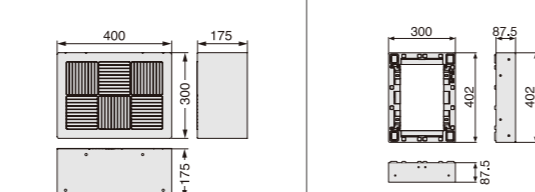

ボックスタイプオプション品番価格表

800 × 600

ハウステップアジャスター

品番	CUB-8060-H1	CUB-8060-H2	BU-CUB-8060B	BU-CUB-8060-HB1
正価	¥11,500 (税抜) 1台/ケース	¥23,000 (税抜) 1台/ケース	¥7,480 (税抜) 1コ/ケース	¥5,750 (税抜) 1台/ケース
寸法	601×1,102×H87.5mm	601×1,102×H175mm	600×300×H175mm	601×300×H87.5mm
カラー	ライトグレー			
材質	JC (ポリオレフィン樹脂+炭酸カルシウム)			
付属品	嵌合ブロック2コ/嵌合ネジ(10本入)1袋/ベグセット(4本入)1袋		連結金具セット1袋	嵌合ブロック2コ/嵌合ネジ(2本入)1袋/ベグセット(4本入)1袋/連結金具セット1袋

小ステップ

小ステップアジャスター

品番	BU-CUB-8060B	BU-CUB-8060-HB1
正価	¥7,480 (税抜) 1コ/ケース	¥5,750 (税抜) 1台/ケース
寸法	600×300×H175mm	601×300×H87.5mm
カラー	ライトグレー	
材質	JC (ポリオレフィン樹脂+炭酸カルシウム)	
付属品	連結金具セット1袋	嵌合ブロック2コ/嵌合ネジ(2本入)1袋/ベグセット(4本入)1袋/連結金具セット1袋

800 × 600

小ステップアジャスター

品番	BU-CUB-8060-HB2
正価	¥11,500 (税抜) 1台/ケース
寸法	601×300×H175mm
カラー	ライトグレー
材質	JC (ポリオレフィン樹脂+炭酸カルシウム)
付属品	嵌合ブロック2コ/嵌合ネジ(2本入)1袋/ベグセット(4本入)1袋/連結金具セット2袋

別売品 収納庫セット

品番	BU-CUB-8060-HB2	CUB-60S2-15S	CUB-60S3-15S	SPF-45S2
正価	¥11,500 (税抜) 1台/ケース	¥7,440 (税抜) 1セット/ケース	¥7,920 (税抜) 1セット/ケース	¥4,800 (税抜) 1コ/ケース
寸法	601×300×H175mm	SPF-60S2:564×564×H280mm SPF-15S:516×154×H180mm	SPF-60S3:564×564×H442mm SPF-15S:516×154×H180mm	366×516×H278mm
カラー	ライトグレー	アイボリー		
材質	JC (ポリオレフィン樹脂+炭酸カルシウム)	PP		
付属品	嵌合ブロック2コ/嵌合ネジ(2本入)1袋/ベグセット(4本入)1袋/連結金具セット2袋	仕切板1枚/水抜きキャップ1コ		

600 × 400

ハウステップアジャスター

品番	CUB-6040-H1	CUB-6040-H2	BU-CUB-6040D	BU-CUB-6040-HD1
正価	¥10,900 (税抜) 1台/ケース	¥21,900 (税抜) 1台/ケース	¥6,900 (税抜) 1コ/ケース	¥5,460 (税抜) 1台/ケース
寸法	402×901×H87.5mm	402×901×H175mm	400×300×H175mm	402×300×H87.5mm
カラー	ライトグレー			
材質	JC (ポリオレフィン樹脂+炭酸カルシウム)			
付属品	嵌合ブロック2コ/嵌合ネジ(10本入)1袋/ベグセット(4本入)1袋		連結金具セット1袋	嵌合ブロック2コ/嵌合ネジ(2本入)1袋/ベグセット(4本入)1袋/連結金具セット1袋

小ステップ

小ステップアジャスター