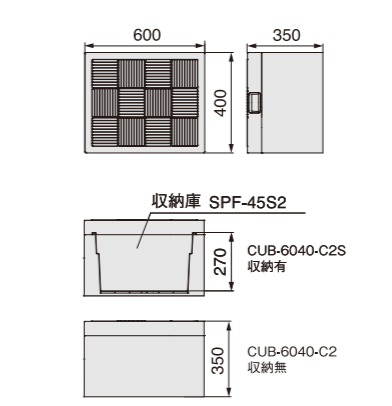

品番	CUB-8060S	CUB-8060	CUB-8060-A2S	CUB-8060-A2	CUB-A8060S-H1
正価	¥50,600(税抜) 1セット/ケース	¥43,700(税抜) 1セット/ケース	¥44,300(税抜) 1セット/ケース	¥37,400(税抜) 1セット/ケース	¥63,800(税抜) 1セット/ケース
収納	有	無	有	無	有
寸法	600×1,100×H350(175)mm		600×800×H350mm		600×1,100×H437.5(262.5)mm
カラー	ライトグレー		ライトグレー		ライトグレー
材質	JC(ポリオレフィン樹脂+炭酸カルシウム)		JC(ポリオレフィン樹脂+炭酸カルシウム)		JC(ポリオレフィン樹脂+炭酸カルシウム)
セット明細	ハウステップ1台/蓋1枚/収納庫1コ、小1コ (CUB-8060Sのみ)/ペグセット(4本入)2袋		ハウステップ1台/蓋1枚/収納庫大1コ、小1コ (CUB-8060-A2Sのみ)/ペグセット(4本入)2袋		ハウステップ1台/蓋1枚/収納庫大1コ、小1コ/ ペグセット(4本入)2袋

品番	CUB-6040S	CUB-6040	CUB-6040-C2S	CUB-6040-C2	CUB-6040WS	CUB-6040W
正価	¥36,800(税抜) 1セット/ケース	¥32,200(税抜) 1セット/ケース	¥30,500(税抜) 1セット/ケース	¥25,900(税抜) 1セット/ケース	¥38,000(税抜) 1セット/ケース	¥33,400(税抜) 1セット/ケース
収納	有	無	有	無	有	無
寸法	400×900×H350(175)mm		400×600×H350mm		700×600×H350(175)mm	
カラー	ライトグレー		ライトグレー		ライトグレー	
材質	JC(ポリオレフィン樹脂+炭酸カルシウム)		JC(ポリオレフィン樹脂+炭酸カルシウム)		JC(ポリオレフィン樹脂+炭酸カルシウム)	
セット明細	ハウステップ1台/蓋1枚/収納庫1コ (CUB-6040Sのみ)/ペグセット(4本入)2袋		ハウステップ1台/蓋1枚/収納庫1コ (CUB-6040-C2Sのみ)/ペグセット(4本入)2袋		ハウステップ1台/蓋1枚/収納庫1コ (CUB-6040WSのみ)/ペグセット(4本入)2袋