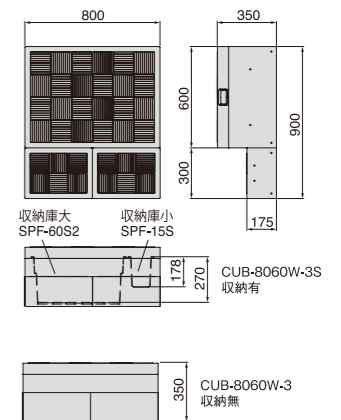

# 16 ITEMS

スペースや用途に  
合わせて組み合わせ自在。

やわらかいデザインのRタイプをはじめ、大きさが選べるボックスタイプ、  
高い段差を解消するアジャスター、両サイドから下りられる小ステップをご用意。

バリエーション豊富なオプションで、あなたのお庭に合わせて  
自由自在にカスタマイズできます。

Rタイプの組み合わせ例

スモークグレー

レッドブラウン

## Rタイプ品番価格表

品番	CUB-R60S-□□	CUB-R60	CUB-8060W-3ST-□□	CUB-8060W-3S	CUB-8060W-3
正価	¥43,100 (税抜) 1セット/ケース	¥41,400 (税抜) 1セット/ケース	¥56,900 (税抜) 1セット/ケース	¥51,800 (税抜) 1セット/ケース	¥48,300 (税抜) 1セット/ケース
収納	有	無	有	有	無
寸法	900×900×H350(175)mm		900×800×H350(175)mm		900×800×H350(175)mm
色型番	LG (CUB-R60Sのみ)	SG (CUB-R60Sのみ)	RB (CUB-R60Sのみ)	LG (CUB-8060W-3Sのみ)	SG (CUB-8060W-3Sのみ)
カラー	ライトグレー	スモークグレー	レッドブラウン	ライトグレー	スモークグレー
材質	JC (ポリオレフィン樹脂+炭酸カルシウム)		JC (ポリオレフィン樹脂+炭酸カルシウム)		JC (ポリオレフィン樹脂+炭酸カルシウム)
セット明細	ハウスステップ1台/蓋1枚/収納庫1コ (CUB-R60Sのみ) /連結金具セット2袋/ベグセット(4本入)1袋		ハウスステップ1台/蓋1枚(ハウスステップ用取手付き)/収納庫大1コ、小1コ /ベグセット(4本入)2袋/連結穴キャップ(18コ入)1袋* *スモークグレー・レッドブラウンには連結穴キャップが付属しません。		ハウスステップ1台/蓋1枚/収納庫大1コ、小1コ (CUB-8060W-3Sのみ) /ベグセット(4本入)2袋/連結穴キャップ(18コ入)1袋