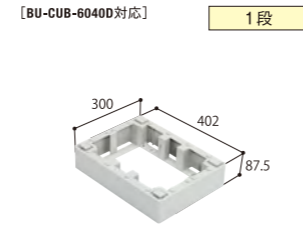

小ステップアジャスター

品番	BU-CUB-6040D	BU-CUB-6040-HD1
正価	¥6,900 (税抜) 1コ/ケース	¥5,460 (税抜) 1台/ケース
寸法	400×300×H175mm	402×300×H87.5mm
カラー	ライトグレー	
材質	JC (ポリオレフィン樹脂+炭酸カルシウム)	
付属品	連結金具セット1袋	嵌合ブロック2コ/嵌合ネジ(2本入)1袋/ベグセット(4本入)1袋/連結金具セット1袋