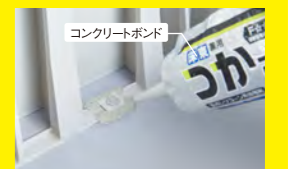

## 地面に固定するだけの簡単設置。

下が土や芝生などコンクリート以外の場合は、付属のペグをハウスステップ内部の穴に打ち込んで地面に固定。また、下がコンクリートの場合は、コンクリートボンドで固定すればOKです。配管が埋まっていること多い勝手口周りに設置した場合も、ハウスステップなら必要に応じて取り外しできるため、将来的なメンテナンスにもきちんと対応できます。

下が土などの場合

付属のペグで固定

下がコンクリートの場合