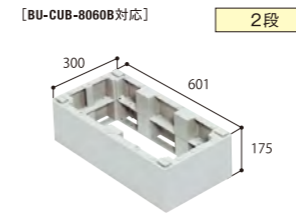

ボックスタイプオプション品番価格表

800 × 600

ハウステップアジャスター

品番	CUB-8060-H1	CUB-8060-H2	BU-CUB-8060B	BU-CUB-8060-HB1
正価	¥11,500 (税抜) 1台/ケース	¥23,000 (税抜) 1台/ケース	¥7,480 (税抜) 1コ/ケース	¥5,750 (税抜) 1台/ケース
寸法	601×1,102×H87.5mm	601×1,102×H175mm	600×300×H175mm	601×300×H87.5mm
カラー	ライトグレー			
材質	JC (ポリオレフィン樹脂+炭酸カルシウム)			
付属品	嵌合ブロック2コ/嵌合ネジ(10本入)1袋/ベグセット(4本入)1袋		連結金具セット1袋	嵌合ブロック2コ/嵌合ネジ(2本入)1袋/ベグセット(4本入)1袋/連結金具セット1袋

小ステップ

小ステップアジャスター

品番	BU-CUB-8060B	BU-CUB-8060-HB1
正価	¥7,480 (税抜) 1コ/ケース	¥5,750 (税抜) 1台/ケース
寸法	600×300×H175mm	601×300×H87.5mm
カラー	ライトグレー	
材質	JC (ポリオレフィン樹脂+炭酸カルシウム)	
付属品	連結金具セット1袋	嵌合ブロック2コ/嵌合ネジ(2本入)1袋/ベグセット(4本入)1袋/連結金具セット1袋

800 × 600

小ステップアジャスター

品番	BU-CUB-8060-HB2
正価	¥11,500 (税抜) 1台/ケース
寸法	601×300×H175mm
カラー	ライトグレー
材質	JC (ポリオレフィン樹脂+炭酸カルシウム)
付属品	嵌合ブロック2コ/嵌合ネジ(2本入)1袋/ベグセット(4本入)1袋/連結金具セット2袋

別売品 収納庫セット

品番	BU-CUB-8060-HB2	CUB-60S2-15S	CUB-60S3-15S	SPF-45S2
正価	¥11,500 (税抜) 1台/ケース	¥7,440 (税抜) 1セット/ケース	¥7,920 (税抜) 1セット/ケース	¥4,800 (税抜) 1コ/ケース
寸法	601×300×H175mm	SPF-60S2:564×564×H280mm SPF-15S:516×154×H180mm	SPF-60S3:564×564×H442mm SPF-15S:516×154×H180mm	366×516×H278mm
カラー	ライトグレー	アイボリー		
材質	JC (ポリオレフィン樹脂+炭酸カルシウム)	PP		
付属品	嵌合ブロック2コ/嵌合ネジ(2本入)1袋/ベグセット(4本入)1袋/連結金具セット2袋	仕切板1枚/水抜きキャップ1コ		