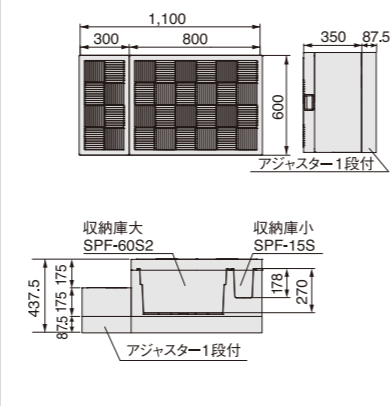

品番	CUB-8060S	CUB-8060	CUB-8060-A2S	CUB-8060-A2	CUB-A8060S-H1
正価	¥50,600(税抜) 1セット/ケース	¥43,700(税抜) 1セット/ケース	¥44,300(税抜) 1セット/ケース	¥37,400(税抜) 1セット/ケース	¥63,800(税抜) 1セット/ケース
収納	有	無	有	無	有
寸法	600×1,100×H350(175)mm		600×800×H350mm		600×1,100×H437.5(262.5)mm
カラー	ライトグレー		ライトグレー		ライトグレー
材質	JC(ポリオレフィン樹脂+炭酸カルシウム)		JC(ポリオレフィン樹脂+炭酸カルシウム)		JC(ポリオレフィン樹脂+炭酸カルシウム)
セット明細	ハウステップ1台/蓋1枚/収納庫1コ、小1コ (CUB-8060Sのみ)/ペグセット(4本入)2袋		ハウステップ1台/蓋1枚/収納庫大1コ、小1コ (CUB-8060-A2Sのみ)/ペグセット(4本入)2袋		ハウステップ1台/蓋1枚/収納庫大1コ、小1コ/ ペグセット(4本入)2袋

品番	CUB-6040S	CUB-6040	CUB-6040-C2S	CUB-6040-C2	CUB-6040WS	CUB-6040W
正価	¥36,800(税抜) 1セット/ケース	¥32,200(税抜) 1セット/ケース	¥30,500(税抜) 1セット/ケース	¥25,900(税抜) 1セット/ケース	¥38,000(税抜) 1セット/ケース	¥33,400(税抜) 1セット/ケース
収納	有	無	有	無	有	無
寸法	400×900×H350(175)mm		400×600×H350mm		700×600×H350(175)mm	
カラー	ライトグレー		ライトグレー		ライトグレー	
材質	JC(ポリオレフィン樹脂+炭酸カルシウム)		JC(ポリオレフィン樹脂+炭酸カルシウム)		JC(ポリオレフィン樹脂+炭酸カルシウム)	
セット明細	ハウステップ1台/蓋1枚/収納庫1コ (CUB-6040Sのみ)/ペグセット(4本入)2袋		ハウステップ1台/蓋1枚/収納庫1コ (CUB-6040-C2Sのみ)/ペグセット(4本入)2袋		ハウステップ1台/蓋1枚/収納庫1コ (CUB-6040WSのみ)/ペグセット(4本入)2袋