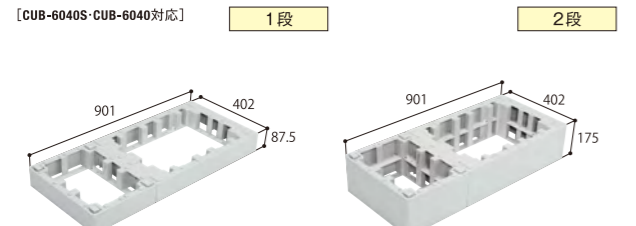

ハウステップアジャスター

品番	CUB-6040-H1	CUB-6040-H2	BU-CUB-6040D	BU-CUB-6040-HD1
正価	¥10,900 (税抜) 1台/ケース	¥21,900 (税抜) 1台/ケース	¥6,900 (税抜) 1コ/ケース	¥5,460 (税抜) 1台/ケース
寸法	402×901×H87.5mm	402×901×H175mm	400×300×H175mm	402×300×H87.5mm
カラー	ライトグレー			
材質	JC (ポリオレフィン樹脂+炭酸カルシウム)			
付属品	嵌合ブロック2コ/嵌合ネジ(10本入)1袋/ベグセット(4本入)1袋		連結金具セット1袋	嵌合ブロック2コ/嵌合ネジ(2本入)1袋/ベグセット(4本入)1袋/連結金具セット1袋