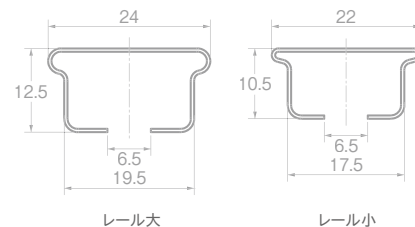

レール断面図 (単位: mm)

※パッケージの仕様は改良のため、予告なしに変更することがありますので、ご了承ください。

ラインナップ

ホワイト

ブラウン

ウッディホワイト

ウッディライト

ウッディミディアム

価格

AJ606 (伸縮タイプ) シングル・ダブル セット

※天井直付の場合の伸縮範囲は 1.0m (0.8m⇔1.0m)、2.0m (1.6m⇔2.0m)、3.0m (2.6m⇔3.0m)、4.0m (3.6m⇔4.0m) となります。

商品名 カラー	1.00m (0.60m⇔1.00m)			2.00m (1.10m⇔2.00m)			3.00m (1.60m⇔3.00m)			4.00m (2.10m⇔4.00m)		
	単価	箱詰数量	パッケージサイズ (mm)	単価	箱詰数量	パッケージサイズ (mm)	単価	箱詰数量	パッケージサイズ (mm)	単価	箱詰数量	パッケージサイズ (mm)
シングルセット ホワイト	*	10セット	W100×H730	*	10セット	W100×H1,280	*	10セット	W100×H1,780	*	10セット	W100×H2,280
シングルセット ブラウン	*	10セット	W100×H730	*	10セット	W100×H1,280	*	10セット	W100×H1,780	*	10セット	W100×H2,280
ダブルセット ホワイト	*	5セット	W140×H730	*	5セット	W140×H1,280	*	5セット	W140×H1,780	*	5セット	W140×H2,280
ダブルセット ブラウン	*	5セット	W140×H730	*	5セット	W140×H1,280	*	5セット	W140×H1,780	*	5セット	W140×H2,280

※ご注文は箱単位でお願いします。

AJ606木目 (伸縮タイプ) シングル・ダブル セット

※天井直付の場合の伸縮範囲は 1.0m (0.8m⇔1.0m)、2.0m (1.6m⇔2.0m)、3.0m (2.6m⇔3.0m)、4.0m (3.6m⇔4.0m) となります。

商品名 カラー	1.00m (0.60m⇔1.00m)			2.00m (1.10m⇔2.00m)			3.00m (1.60m⇔3.00m)			4.00m (2.10m⇔4.00m)		
	単価	箱詰数量	パッケージサイズ (mm)	単価	箱詰数量	パッケージサイズ (mm)	単価	箱詰数量	パッケージサイズ (mm)	単価	箱詰数量	パッケージサイズ (mm)
シングルセット ウッディホワイト	*	10セット	W100×H730	*	10セット	W100×H1,280	*	10セット	W100×H1,780	*	10セット	W100×H2,280
シングルセット ウッディライト	*	10セット	W100×H730	*	10セット	W100×H1,280	*	10セット	W100×H1,780	*	10セット	W100×H2,280
シングルセット ウッディミディアム	*	10セット	W100×H730	*	10セット	W100×H1,280	*	10セット	W100×H1,780	*	10セット	W100×H2,280
ダブルセット ウッディホワイト	*	5セット	W140×H730	*	5セット	W140×H1,280	*	5セット	W140×H1,780	*	5セット	W140×H2,280
ダブルセット ウッディライト	*	5セット	W140×H730	*	5セット	W140×H1,280	*	5セット	W140×H1,780	*	5セット	W140×H2,280
ダブルセット ウッディミディアム	*	5セット	W140×H730	*	5セット	W140×H1,280	*	5セット	W140×H1,780	*	5セット	W140×H2,280