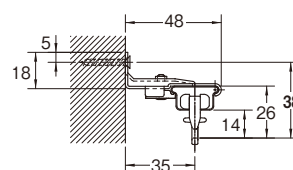

価格

AJ606 (伸縮タイプ) シングル・ダブル セット

※天井直付の場合の伸縮範囲は 1.0m (0.8m⇔1.0m)、2.0m (1.6m⇔2.0m)、3.0m (2.6m⇔3.0m)、4.0m (3.6m⇔4.0m) となります。

商品名 カラー	1.00m (0.60m⇔1.00m)			2.00m (1.10m⇔2.00m)			3.00m (1.60m⇔3.00m)			4.00m (2.10m⇔4.00m)		
	単価	箱詰数量	パッケージサイズ (mm)	単価	箱詰数量	パッケージサイズ (mm)	単価	箱詰数量	パッケージサイズ (mm)	単価	箱詰数量	パッケージサイズ (mm)
シングルセット ホワイト	*	10セット	W100×H730	*	10セット	W100×H1,280	*	10セット	W100×H1,780	*	10セット	W100×H2,280
シングルセット ブラウン	*	10セット	W100×H730	*	10セット	W100×H1,280	*	10セット	W100×H1,780	*	10セット	W100×H2,280
ダブルセット ホワイト	*	5セット	W140×H730	*	5セット	W140×H1,280	*	5セット	W140×H1,780	*	5セット	W140×H2,280
ダブルセット ブラウン	*	5セット	W140×H730	*	5セット	W140×H1,280	*	5セット	W140×H1,780	*	5セット	W140×H2,280

※ご注文は箱単位でお願いします。

AJ606木目 (伸縮タイプ) シングル・ダブル セット

※天井直付の場合の伸縮範囲は 1.0m (0.8m⇔1.0m)、2.0m (1.6m⇔2.0m)、3.0m (2.6m⇔3.0m)、4.0m (3.6m⇔4.0m) となります。

商品名 カラー	1.00m (0.60m⇔1.00m)			2.00m (1.10m⇔2.00m)			3.00m (1.60m⇔3.00m)			4.00m (2.10m⇔4.00m)		
	単価	箱詰数量	パッケージサイズ (mm)	単価	箱詰数量	パッケージサイズ (mm)	単価	箱詰数量	パッケージサイズ (mm)	単価	箱詰数量	パッケージサイズ (mm)
シングルセット ウッディホワイト	*	10セット	W100×H730	*	10セット	W100×H1,280	*	10セット	W100×H1,780	*	10セット	W100×H2,280
シングルセット ウッディライト	*	10セット	W100×H730	*	10セット	W100×H1,280	*	10セット	W100×H1,780	*	10セット	W100×H2,280
シングルセット ウッディミディアム	*	10セット	W100×H730	*	10セット	W100×H1,280	*	10セット	W100×H1,780	*	10セット	W100×H2,280
ダブルセット ウッディホワイト	*	5セット	W140×H730	*	5セット	W140×H1,280	*	5セット	W140×H1,780	*	5セット	W140×H2,280
ダブルセット ウッディライト	*	5セット	W140×H730	*	5セット	W140×H1,280	*	5セット	W140×H1,780	*	5セット	W140×H2,280
ダブルセット ウッディミディアム	*	5セット	W140×H730	*	5セット	W140×H1,280	*	5セット	W140×H1,780	*	5セット	W140×H2,280

※ご注文は箱単位でお願いします。

製品と仕上げ

素材	仕上げ
塗装鋼板	ホワイト/ブラウン
塩化ビニール樹脂被覆金属板	ウッディホワイト/ウッディライト/ウッディミディアム

取付寸法図 (単位: mm)

シングルブラケット付

ダブルブラケット付