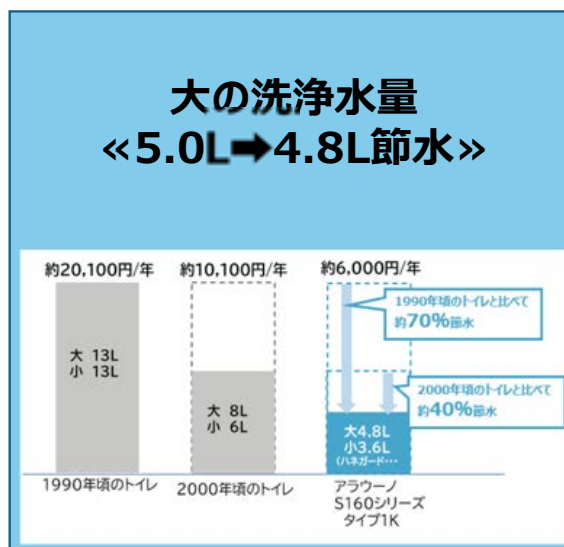

ローシルエット市場×オート開閉機能で圧倒的な他社との価格差別化を図る

Point
1

オート開閉
クローズ洗浄

Point
2

より節水
より節電

Point
3

価格は なんと
¥259,000-
オート開閉・タンクレス付きで
圧倒的価格!

Panasonic