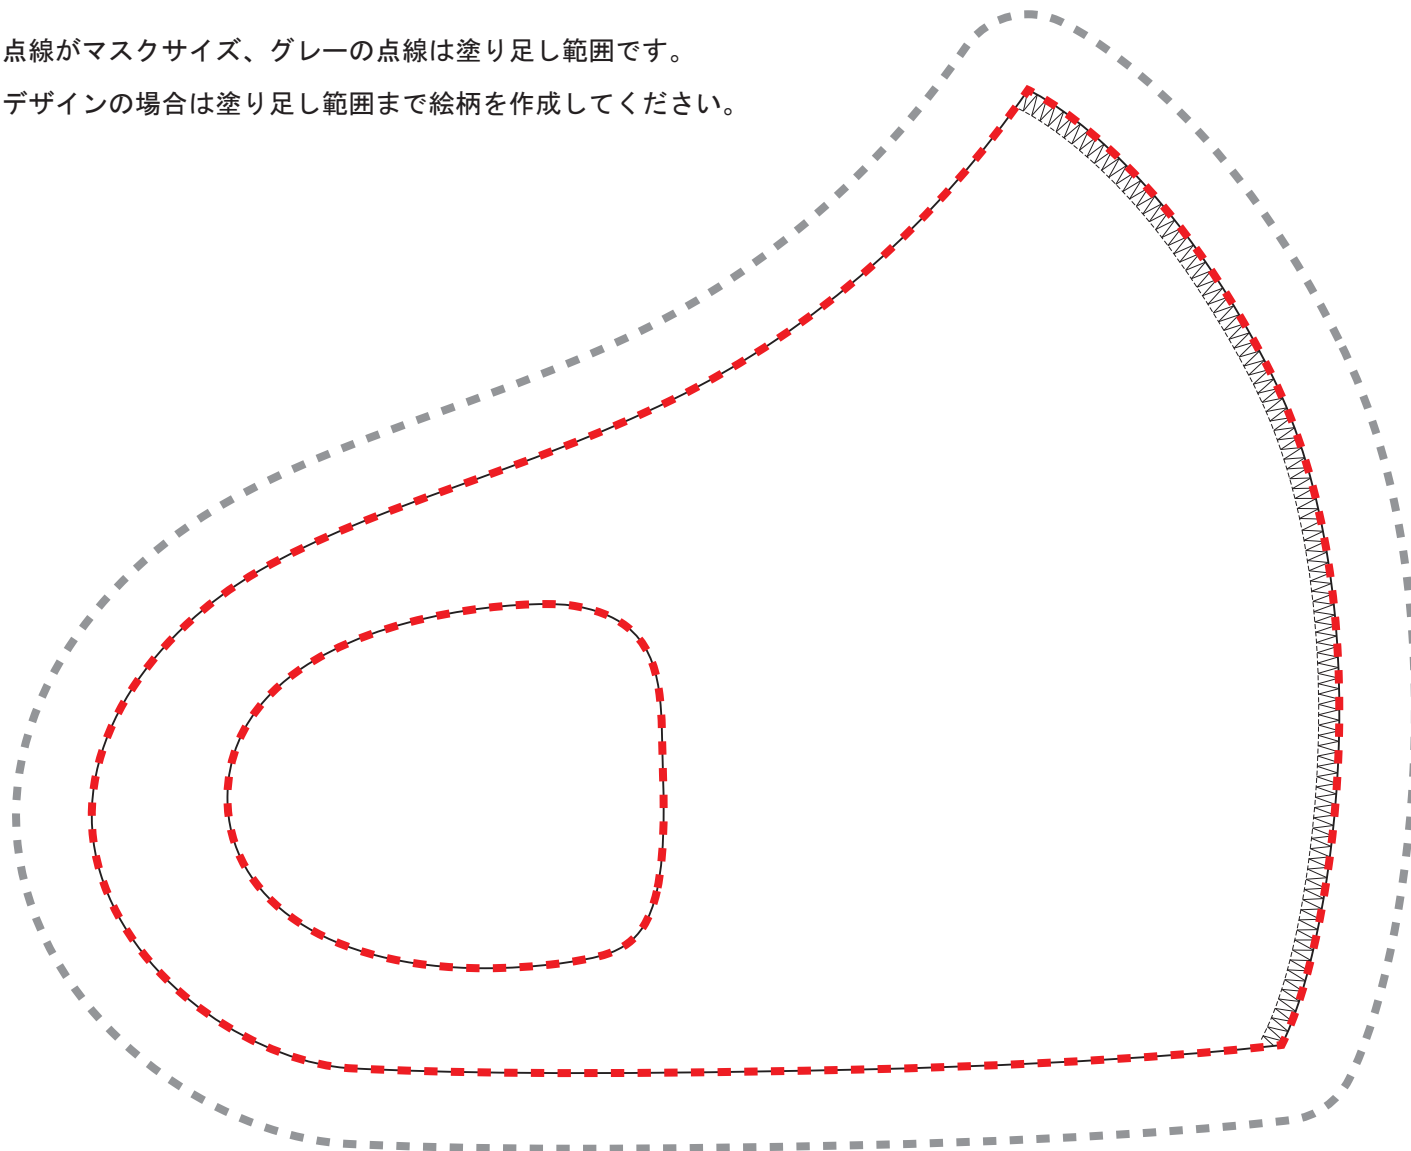

マスクMサイズ:右側

- ・ 赤い点線がマスクサイズ、グレーの点線は塗り足し範囲です。
全面デザインの場合は塗り足し範囲まで絵柄を作成してください。

マスクMサイズ：左側

- ・ 赤い点線がマスクサイズ、グレーの点線は塗り足し範囲です。
全面デザインの場合は塗り足し範囲まで絵柄を作成してください。