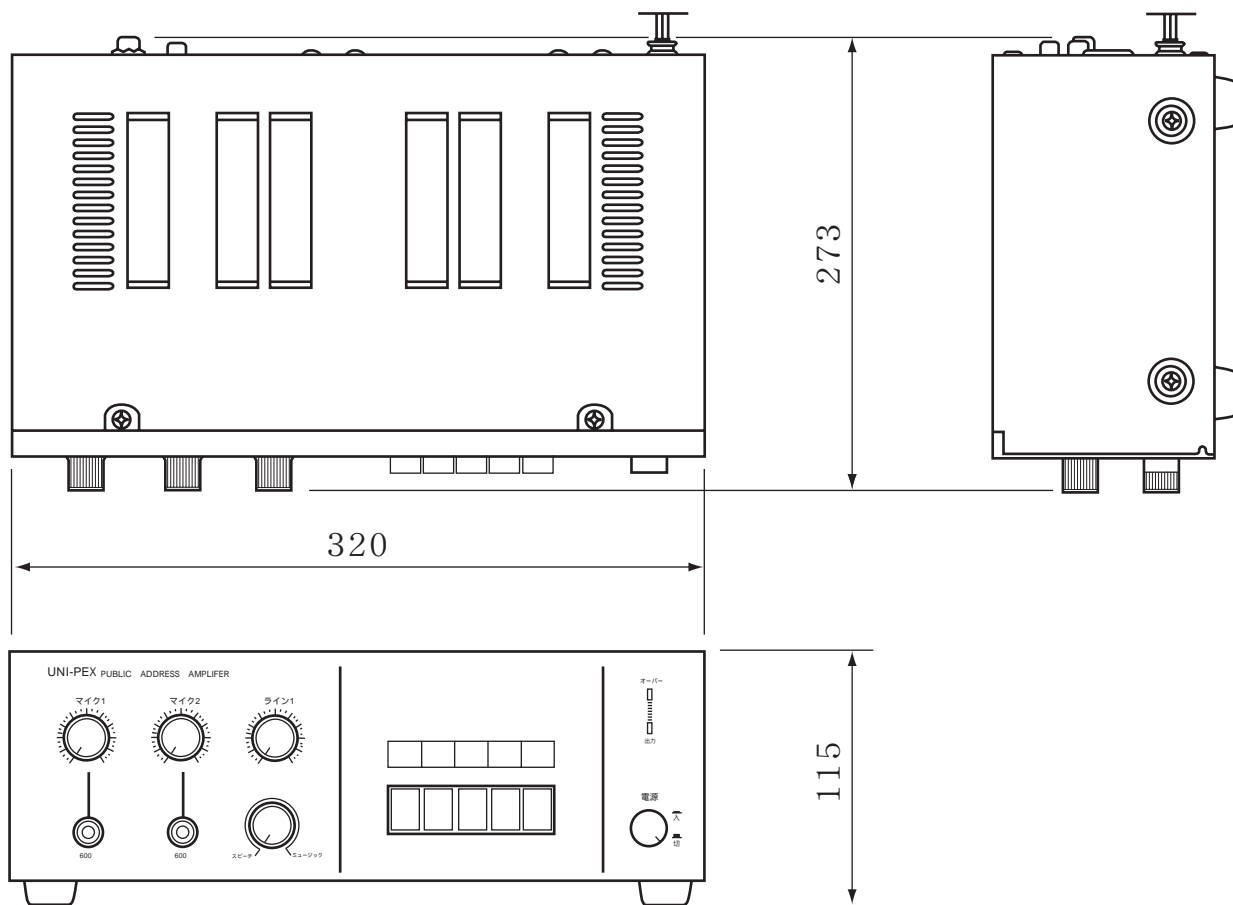

# GS-30W

(モノラルアンプ)

電 源	AC-100V 50/60Hz	
定格消費電力	20W	
出力	定格30W	最大50W
インピーダンス	330	(100Vライン) 平衡
	170	(70Vライン) 平衡
	4	(4~16 スピーカー) 不平衡
周波数特性	80Hz ~ 10KHz	
入力	マイク1.2	ライン1.2 (不平衡)
重量	約3.8Kg	