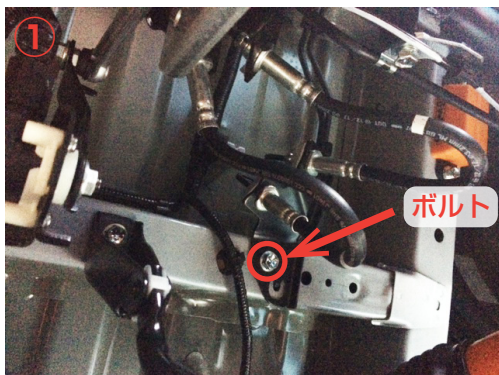

リアブレーキホース移動ブラケット取付説明書

付属品

| | |
|------------|---|
| ブラケット | 1 |
| M8 フランジナット | 1 |

① 純正ブラケットを固定しているボルトを外して下さい。

② 移動ブラケットを、純正ボルトを使用し固定して下さい。

③ 移動ブラケットに、純正ブラケットを付属のナットで固定して下さい。

④ 完成