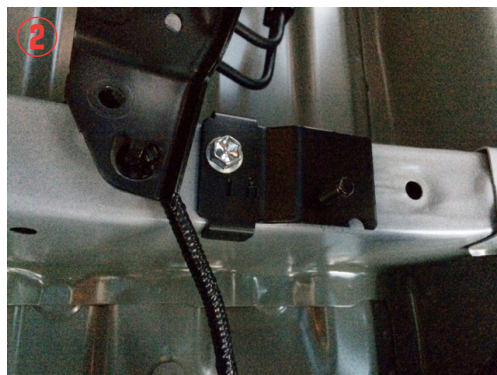

リアブレーキホース移動ブラケット取付説明書

付属品

| | |
|------------|---|
| ブラケット | 1 |
| M8 フランジナット | 1 |

① 純正ブラケットを固定しているボルトを外して下さい。

② 移動ブラケットを、純正ボルトを使用し固定して下さい。

③ 移動ブラケットに、純正ブラケットを付属のナットで固定して下さい。

④ 完成