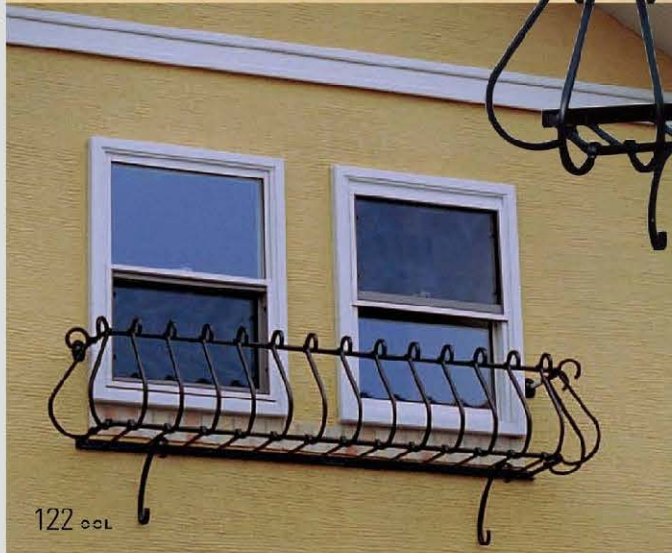

外まわり

FLOWER BOX

〔アルミ鋳物 フラワーボックス〕

外まわり

フラワーボックス

住まいの外壁を利用して、窓辺にフラワーボックスを取り付けると、壁面の圧迫感を抑えつつ自然との調和を演出することができます。輸入住宅などによく見られるデザイン性の高い窓には、とくにぴったり。鉢やコンテナごと飾って、季節の花や緑で窓辺を彩りましょう。

こちらは、「鑄に強く、加工性に優れた」アルミ鋳物ならではの特性を生かした、フラワーボックスです。しなやかな曲線と強固な直線、柔硬さまざまなラインで表現されるデザインが、住まいの外観を引き立てます。もちろん、中に花や緑を飾らなくてもOK。華やかな印象のフラワーボックスは、それだけでも十分な存在感を放ち、魅力的な窓まわりを演出してくれるでしょう。

暮らしを
華やかにする、
窓辺の演出法。

アルミ鋳物
フラワーボックス

鋳物格子フラワーボックス 花華橋 FR0109 品番:YK4-FR0109BL

OnlyOne価格: ¥83,400 (税込価格¥87,570)

●本体サイズ(mm):W1,270×D488×H738●重量(kg):8.8●材質:アルミ鋳物
●耐荷重:60Kg●取付ピッチ(mm):910

鋳物格子フラワーボックス 花華橋 FR0118 品番:YK4-FR0118BL