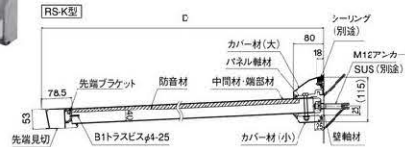

## ■先端部

RS-KR型

RS-KT型

RS-K型

価格表(シルバー、ステンカラー) ※品番の□にはS(シルバー)B(ステンカラー)が入ります。

〈シルバー・ステンカラー〉 L7 5日

品番	商品名	OnlyOne価格	税込価格	サイズ(mm)	重量(kg)
DK4-RSK06□0	RSハイザー RS-K型 D600×W1,000 (シルバー、ステンカラー)	¥50,400	¥52,920	600×1,000×53	14
DK4-RSK0620□	RSハイザー RS-K型 D600×W2,000 (シルバー、ステンカラー)	¥85,000	¥89,250	600×2,000×53	28
DK4-RSK08□0	RSハイザー RS-K型 D800×W1,000 (シルバー、ステンカラー)	¥56,200	¥59,010	800×1,000×53	17
DK4-RSK0820□	RSハイザー RS-K型 D800×W2,000 (シルバー、ステンカラー)	¥99,600	¥104,580	800×2,000×53	34
DK4-RSK10□0	RSハイザー RS-K型 D1,000×W1,000 (シルバー、ステンカラー)	¥64,200	¥67,410	1,000×1,000×53	20
DK4-RSK1020□	RSハイザー RS-K型 D1,000×W2,000 (シルバー、ステンカラー)	¥111,200	¥116,760	1,000×2,000×53	40
DK4-RSKR061□	RSハイザー RS-KR型 D600×W1,000 (シルバー、ステンカラー)	¥50,400	¥52,920	600×1,000×53	14
DK4-RSKR062□	RSハイザー RS-KR型 D600×W2,000 (シルバー、ステンカラー)	¥85,000	¥89,250	600×2,000×53	28
DK4-RSKR081□	RSハイザー RS-KR型 D800×W1,000 (シルバー、ステンカラー)	¥56,200	¥59,010	800×1,000×53	17
DK4-RSKR082□	RSハイザー RS-KR型 D800×W2,000 (シルバー、ステンカラー)	¥99,600	¥104,580	800×2,000×53	34
DK4-RSKR101□	RSハイザー RS-KR型 D1,000×W1,000 (シルバー、ステンカラー)	¥64,200	¥67,410	1,000×1,000×53	20
DK4-RSKR102□	RSハイザー RS-KR型 D1,000×W2,000 (シルバー、ステンカラー)	¥111,200	¥116,760	1,000×2,000×53	40
DK4-RSKT061□	RSハイザー RS-KT型 D600×W1,000 (シルバー、ステンカラー)	¥50,400	¥52,920	600×1,000×53	14
DK4-RSKT062□	RSハイザー RS-KT型 D600×W2,000 (シルバー、ステンカラー)	¥85,000	¥89,250	600×2,000×53	28
DK4-RSKT081□	RSハイザー RS-KT型 D800×W1,000 (シルバー、ステンカラー)	¥56,200	¥59,010	800×1,000×53	17
DK4-RSKT082□	RSハイザー RS-KT型 D800×W2,000 (シルバー、ステンカラー)	¥99,600	¥104,580	800×2,000×53	34
DK4-RSKT101□	RSハイザー RS-KT型 D1,000×W1,000 (シルバー、ステンカラー)	¥64,200	¥67,410	1,000×1,000×53	20
DK4-RSKT102□	RSハイザー RS-KT型 D1,000×W2,000 (シルバー、ステンカラー)	¥111,200	¥116,760	1,000×2,000×53	40