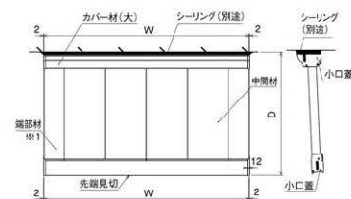

## ■先端部

RS-KR型

RS-KT型

RS-K型

価格表(シルバー、ステンカラー) ※品番の□にはS(シルバー)B(ステンカラー)が入ります。

〈シルバー・ステンカラー〉 L7 5日

品番	商品名	OnlyOne価格	税込価格	サイズ(mm)	重量(kg)
DK4-RSK06□0	RSハイザー RS-K型 D600×W1,000 (シルバー、ステンカラー)	¥50,400	¥52,920	600×1,000×53	14
DK4-RSK0620□	RSハイザー RS-K型 D600×W2,000 (シルバー、ステンカラー)	¥85,000	¥89,250	600×2,000×53	28
DK4-RSK08□0	RSハイザー RS-K型 D800×W1,000 (シルバー、ステンカラー)	¥56,200	¥59,010	800×1,000×53	17
DK4-RSK0820□	RSハイザー RS-K型 D800×W2,000 (シルバー、ステンカラー)	¥99,600	¥104,580	800×2,000×53	34
DK4-RSK10□0	RSハイザー RS-K型 D1,000×W1,000 (シルバー、ステンカラー)	¥64,200	¥67,410	1,000×1,000×53	20
DK4-RSK1020□	RSハイザー RS-K型 D1,000×W2,000 (シルバー、ステンカラー)	¥111,200	¥116,760	1,000×2,000×53	40
DK4-RSKR061□	RSハイザー RS-KR型 D600×W1,000 (シルバー、ステンカラー)	¥50,400	¥52,920	600×1,000×53	14
DK4-RSKR062□	RSハイザー RS-KR型 D600×W2,000 (シルバー、ステンカラー)	¥85,000	¥89,250	600×2,000×53	28
DK4-RSKR081□	RSハイザー RS-KR型 D800×W1,000 (シルバー、ステンカラー)	¥56,200	¥59,010	800×1,000×53	17
DK4-RSKR082□	RSハイザー RS-KR型 D800×W2,000 (シルバー、ステンカラー)	¥99,600	¥104,580	800×2,000×53	34
DK4-RSKR101□	RSハイザー RS-KR型 D1,000×W1,000 (シルバー、ステンカラー)	¥64,200	¥67,410	1,000×1,000×53	20
DK4-RSKR102□	RSハイザー RS-KR型 D1,000×W2,000 (シルバー、ステンカラー)	¥111,200	¥116,760	1,000×2,000×53	40
DK4-RSKT061□	RSハイザー RS-KT型 D600×W1,000 (シルバー、ステンカラー)	¥50,400	¥52,920	600×1,000×53	14
DK4-RSKT062□	RSハイザー RS-KT型 D600×W2,000 (シルバー、ステンカラー)	¥85,000	¥89,250	600×2,000×53	28
DK4-RSKT081□	RSハイザー RS-KT型 D800×W1,000 (シルバー、ステンカラー)	¥56,200	¥59,010	800×1,000×53	17
DK4-RSKT082□	RSハイザー RS-KT型 D800×W2,000 (シルバー、ステンカラー)	¥99,600	¥104,580	800×2,000×53	34
DK4-RSKT101□	RSハイザー RS-KT型 D1,000×W1,000 (シルバー、ステンカラー)	¥64,200	¥67,410	1,000×1,000×53	20
DK4-RSKT102□	RSハイザー RS-KT型 D1,000×W2,000 (シルバー、ステンカラー)	¥111,200	¥116,760	1,000×2,000×53	40