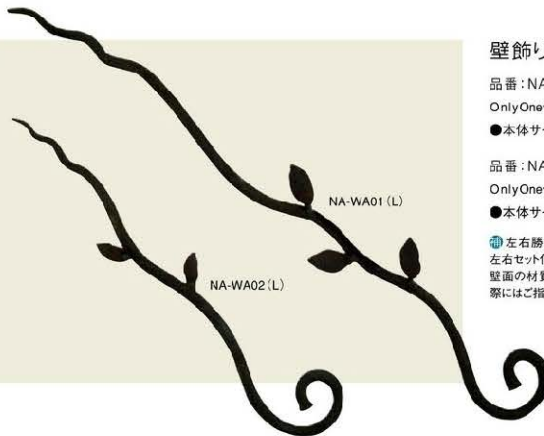

写真は「T」

●材質：鍛鉄 ●仕上げ：防錆処理+焼付塗装

☑️当製品は鉄を主な素材にしておりますので、錆等が発生する場合があります。予めご了承ください。

ロートアイアン
壁飾り