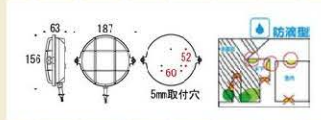

※欠品時430
~60日掛合場
合があります。
L7 LEAD
TIME
3~5日

BH2028B FR
(くもりガラス)
品番:G14-700300
OnlyOne価格:¥14,000
(税込価格¥14,700)
●重量(kg):1.6●材質:
真鍮●仕上げ:真鍮ク
リアー仕上げ

④ミニ電球25W E17(クリプトン) 器外配線200mm
⑤屋外対応 [部品]イタリア [組立]日本

ガーデンライト
(防雨仕様) BH2035
CL E(クリアタイプ)
品番:G14-700219