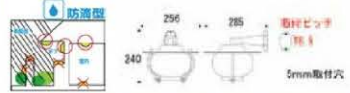

BR2070 BU 品番:G14-700179

OnlyOne価格:¥45,000 (税込価格¥47,250)

●重量(kg):2.1●材質:真鍮●仕上げ:真鍮クリアー仕上げ

④普通球60W E26 ⑤屋外対応 [部品]イタリア [組立]日本