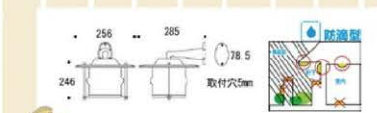

BR2070 BU 品番:G14-700179

OnlyOne価格:¥45,000 (税込価格¥47,250)

●重量(kg):2.1●材質:真鍮●仕上げ:真鍮クリアー仕上げ

④普通球60W E26 ⑤屋外対応 [部品]イタリア [組立]日本