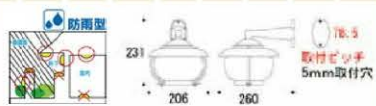

④電球型蛍光灯 8W
E17(電球40Wの明るさ)

⑤屋外対応

[部品]イタリア
[組立]日本

BR2118 BU
品番:G14-700173
OnlyOne価格:¥36,000
(税込価格¥37,800)

●重量(kg):1.6●材
質:真鍮●仕上げ:真
鍮クリアー仕上げ

④普通球60W E26

⑤屋外対応

[部品]イタリア
[組立]日本