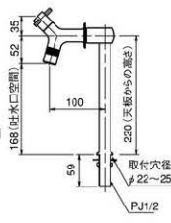

OnlyOne価格: **¥18,400**

(税込価格¥19,320)

- 重量 (Kg): 1.1 ●材質: 青銅・黄銅
- 仕上げ: メッキ ※1 ※2

ラモ横水栓セット

品番:HV4-TRMY-M

OnlyOne価格: **¥18,400**

(税込価格¥19,320)

- 重量 (Kg): 0.96 ●材質: 青銅・黄銅
- 仕上げ: メッキ ※1 ※2

水栓取付脚リング

品番:HV4-STL11

OnlyOne価格: **¥9,800**

(税込価格¥10,290)

- 重量 (Kg): 0.5 ●材質: 青銅・黄銅
- 仕上げ: メッキ

ホーン横水栓セット

品番:HV4-TG10HY

OnlyOne価格: **¥18,400**