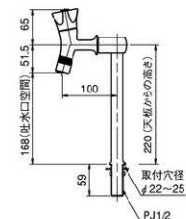

OnlyOne価格: **¥18,400**

(税込価格¥19,320)

- 重量 (Kg): 1.1 ●材質: 青銅・黄銅
- 仕上げ: メッキ ※1 ※2

ラモ横水栓セット

品番:HV4-TRMY-M

OnlyOne価格: **¥18,400**

(税込価格¥19,320)

- 重量 (Kg): 0.96 ●材質: 青銅・黄銅
- 仕上げ: メッキ ※1 ※2

水栓取付脚リング

品番:HV4-STL11

OnlyOne価格: **¥9,800**

(税込価格¥10,290)

- 重量 (Kg): 0.5 ●材質: 青銅・黄銅
- 仕上げ: メッキ

ホーン横水栓セット

品番:HV4-TG10HY

OnlyOne価格: **¥18,400**

(税込価格¥19,320)

- 重量 (Kg): 1.1 ●材質: 青銅・黄銅
- 仕上げ: メッキ ※1 ※2

胴長横水栓  
(めっき)セット

品番:HV4-TDN-M

OnlyOne価格: **¥16,100**

(税込価格¥16,905)

- 重量 (Kg): 0.95 ●材質: 青銅・黄銅
- 仕上げ: メッキ ※1 ※2
- ※ 製品写真にはありませんが、先端に泡沫が付属します。

胴長横水栓  
(めっき・一文字)セット