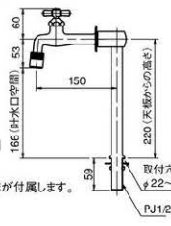

(税込価格¥19,320)

- 重量 (Kg): 1.1 ●材質: 青銅・黄銅
- 仕上げ: メッキ ※1 ※2

胴長横水栓  
(めっき)セット

品番:HV4-TDN-M

OnlyOne価格: **¥16,100**

(税込価格¥16,905)

- 重量 (Kg): 0.95 ●材質: 青銅・黄銅
- 仕上げ: メッキ ※1 ※2
- ※ 製品写真にはありませんが、先端に泡沫が付属します。

胴長横水栓  
(めっき・一文字)セット