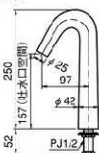

## デザイン水栓

機能美、造形美を  
兼ね備えた、  
モダンデザイン水栓。

側面からの姿が数字の「1」のように見える、デザイン水栓「ONE(ワン)」。本体~先端にかけてゆるやかに細くなる独特のフォルムが、さりげなく個性を主張します。水まわりのランドマークとなりえる250mmの高さながら、コンパクトな奥行きで狭小空間にも設置可能。先端部のハンドルを90度回転させ、吐止水を行います。

手洗水栓(ONE水栓)

品番:HV4-T211J

OnlyOne価格: **¥25,000**

(税込価格¥26,250)

- 重量 (Kg): 1.8 ●材質: 青銅・黄銅
- 仕上げ: メッキ
- JISマーク適合品

※1

※1 鉢は参考品につき付属しません。  
※2 取付脚とのセット品です。単品での販売も可能です。

オーバル横水栓セット

品番:HV4-TG10VY

OnlyOne価格: **¥18,400**

(税込価格¥19,320)

- 重量 (Kg): 1.1 ●材質: 青銅・黄銅
- 仕上げ: メッキ ※1 ※2

ラモ横水栓セット

品番:HV4-TRMY-M

OnlyOne価格: **¥18,400**

(税込価格¥19,320)

- 重量 (Kg): 0.96 ●材質: 青銅・黄銅
- 仕上げ: メッキ ※1 ※2