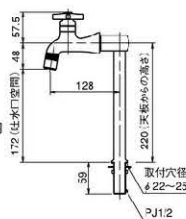

## デザイン水栓

機能美、造形美を  
兼ね備えた、  
モダンデザイン水栓。

側面からの姿が数字の「1」のように見える、デザイン水栓「ONE(ワン)」。本体~先端にかけてゆるやかに細くなる独特のフォルムが、さりげなく個性を主張します。水まわりのランドマークとなりえる250mmの高さながら、コンパクトな奥行きで狭小空間にも設置可能。先端部のハンドルを90度回転させ、吐止水を行います。

手洗水栓(ONE水栓)

品番:HV4-T211J

OnlyOne価格: **¥25,000**

(税込価格¥26,250)

- 重量 (Kg): 1.8 ●材質: 青銅・黄銅
- 仕上げ: メッキ
- JISマーク適合品

※1

※1 鉢は参考品につき付属しません。  
※2 取付脚とのセット品です。単品での販売も可能です。

オーバル横水栓セット

品番:HV4-TG10VY

OnlyOne価格: **¥18,400**

(税込価格¥19,320)

- 重量 (Kg): 1.1 ●材質: 青銅・黄銅
- 仕上げ: メッキ ※1 ※2

ラモ横水栓セット

品番:HV4-TRMY-M

OnlyOne価格: **¥18,400**

(税込価格¥19,320)

- 重量 (Kg): 0.96 ●材質: 青銅・黄銅
- 仕上げ: メッキ ※1 ※2