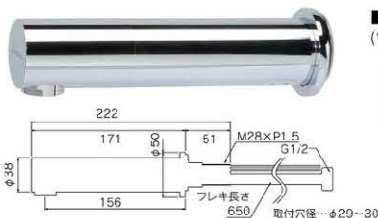

壁付自動水栓手洗い鉢セット

白セット 品番:HV4-SA5021W

黒セット 品番:HV4-SA5021D

OnlyOne価格: ¥98,000 (税込価格¥102,900)

- 本体サイズ(mm): [手洗鉢]φ282×H110、[壁付自動水栓]φ38×L171(フレキ長さ650)
- 材質:陶器・黄銅・POM樹脂●仕上げ:[壁付自動水栓]メッキ仕上げ●自動水栓と鉢とのセット品になります。
- 給水管、止水栓排水トラップは付属していません。別途ご用意下さい。
- 自動水栓が誤作動を起こさないように施工してください。 **L2 2週間**

黒セット 品番:HV4-SA5021D

自動水栓 タッチレス式の水栓なので、水の止め忘れも防げて、約50%の節水になります。 **L3-4日**

壁付自動水栓 品番:HV4-SA50

OnlyOne価格: ¥64,000 (税込価格¥67,200)

- 本体サイズ(mm): φ38×L171(フレキ長さ650)
- 重量(kg): 1.3●材質:黄銅、POM樹脂●仕上げ:メッキ
- 取付穴径φ29~30●吐水形態:整流(抗菌泡沫使用)
- 漏水切替:無し●日本工業規格品

■台付タイプの自動水栓もございます。

※こちらの台付自動水栓は信楽焼手洗鉢には対応していません。

台付自動水栓

品番:HV4-SA40

OnlyOne価格: ¥64,000 (税込価格¥67,200)

- 本体サイズ(mm): φ38×D113×H120●重量(kg): 1.3●材質:黄銅、POM樹脂●仕上げ:メッキ
- 取付穴径φ28~30●吐水形態:整流(抗菌泡沫使用)
- 漏水切替:無し●日本工業規格品