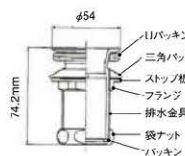

排水金具(推奨品)

品番: SX4-H31-32

OnlyOne価格: ¥2,400 (税込価格 ¥2,520)

●材質: 黄銅 **LT 2週間**

●琉球ガラス洗面ボウルに排水金具はセットされておりません。