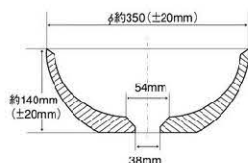

排水金具ナシ

琉球ガラス 洗面ボウル 潮騒 水緑

品番: SX4-RYUKYU04

OnlyOne価格: ¥62,500 (税込価格 ¥65,625) 排水金具ナシ

琉球ガラス 洗面ボウル オレンジ

品番: SX4-RYUKYU02

OnlyOne価格: ¥50,000 (税込価格 ¥52,500) 排水金具ナシ

●本体サイズ(mm): 径約350(±20)×H約140(±20)

●重量(kg): 約6~7 ●材質: 琉球ガラス **LT 45日**

●琉球ガラスは耐熱ガラスではございませんので、熱湯での取り扱いはできませんので、予めご了承下さい。全工程、手作業にて製造しておりますので、色・形状は若干異なります。  
●割れ物ですので故意に硬いものをぶつけないで下さい。

排水金具(推奨品)

品番: SX4-H31-32

OnlyOne価格: ¥2,400 (税込価格 ¥2,520)