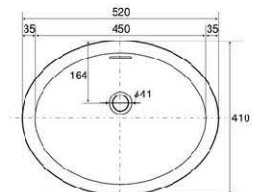

OnlyOne価格: **¥2,800** (税込価格¥2,940)

●本体サイズ(mm): 最大径25×H90 ●重量(kg): 0.08

●材質: 磁器/黄銅 ●仕上げ: プラス仕上げ

🔗付属品: 六角レンチ 🔗金具部分変色いたします。

タオルハンガー 品番: IB4-E217310

OnlyOne価格: **¥2,400** (税込価格¥2,520)

●本体サイズ(mm): W450×D55×H100(取付時) ●重量(kg): 0.6 ●材質: 磁器、天然木

🔗取付ネジ付 [日本/インドネシア製]

手洗鉢 Mラウンド

■Mオーバル

■Sオーバル

■Mラウンド

シェルフ

(タオルハンガー) 品番: IB4-E217120

OnlyOne価格: **¥6,000** (税込価格¥6,300)

●本体サイズ(mm): W480×D140×H160(組立時) ●重量(kg): 1

●材質: 磁器、天然木 🔗取付ネジ付 [日本/インドネシア製]

スイッチプレート

OnlyOne価格:

¥850

(税込価格¥893)

1穴 品番: IB4-E217270

2穴 品番: IB4-E217280 3穴 品番: IB4-E217290

●本体サイズ(mm): W90×D15×H140 ●重量(kg): 0.15

●材質: 陶器 ●付属品: 取付ネジ

🔗商品には個体差があり、画像と色合いが異なる場合がございます。