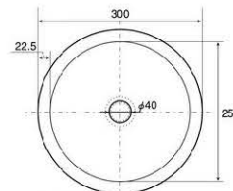

OnlyOne価格: **¥2,800** (税込価格¥2,940)

●本体サイズ(mm): 最大径25×H90 ●重量(kg): 0.08

●材質: 磁器/黄銅 ●仕上げ: プラス仕上げ

🔗付属品: 六角レンチ 🔗金具部分変色いたします。

タオルハンガー 品番: IB4-E217310

OnlyOne価格: **¥2,400** (税込価格¥2,520)

●本体サイズ(mm): W450×D55×H100(取付時) ●重量(kg): 0.6 ●材質: 磁器、天然木

🔗取付ネジ付 [日本/インドネシア製]

手洗鉢 Mラウンド

■Mオーバル

■Sオーバル

■Mラウンド

シェルフ

(タオルハンガー) 品番: IB4-E217120

OnlyOne価格: **¥6,000** (税込価格¥6,300)

●本体サイズ(mm): W480×D140×H160(組立時) ●重量(kg): 1

●材質: 磁器、天然木 🔗取付ネジ付 [日本/インドネシア製]

スイッチプレート

OnlyOne価格:

¥850

(税込価格¥893)

1穴 品番: IB4-E217270

2穴 品番: IB4-E217280 3穴 品番: IB4-E217290

●本体サイズ(mm): W90×D15×H140 ●重量(kg): 0.15

●材質: 陶器 ●付属品: 取付ネジ

🔗商品には個体差があり、画像と色合いが異なる場合がございます。