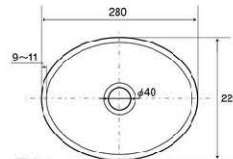

OnlyOne価格: **¥2,800** (税込価格¥2,940)

●本体サイズ(mm): 最大径25×H90 ●重量(kg): 0.08

●材質: 磁器/黄銅 ●仕上げ: プラス仕上げ

🔗付属品: 六角レンチ 🔗金具部分変色いたします。

タオルハンガー 品番: IB4-E217310

OnlyOne価格: **¥2,400** (税込価格¥2,520)

●本体サイズ(mm): W450×D55×H100(取付時) ●重量(kg): 0.6 ●材質: 磁器、天然木

🔗取付ネジ付 [日本/インドネシア製]

手洗鉢 Mラウンド

■Mオーバル

■Sオーバル

■Mラウンド

シェルフ

(タオルハンガー) 品番: IB4-E217120

OnlyOne価格: **¥6,000** (税込価格¥6,300)

●本体サイズ(mm): W480×D140×H160(組立時) ●重量(kg): 1

●材質: 磁器、天然木 🔗取付ネジ付 [日本/インドネシア製]

スイッチプレート

OnlyOne価格:

¥850

(税込価格¥893)

1穴 品番: IB4-E217270

2穴 品番: IB4-E217280 3穴 品番: IB4-E217290

●本体サイズ(mm): W90×D15×H140 ●重量(kg): 0.15

●材質: 陶器 ●付属品: 取付ネジ

🔗商品には個体差があり、画像と色合いが異なる場合がございます。