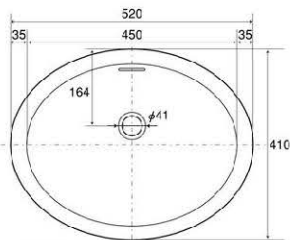

# WASH BASIN 7

[ プランカ ]

「白」が映える水まわり。  
 気取らず、柔らかく、温かい、

洗面器 Mオーバル  
 (排水金具なし)

品番: IB4-E274210

OnlyOne価格: **¥38,000** (税込価格¥39,600)

●本体サイズ(mm): W520×D410×H195

●重量(kg): 6.2 ●材質: 磁器 ●排水金具・トラップは32mm使用 (排水金具別売)

■Mオーバル

■Sオーバル

■Mラウンド

ペーパーホルダー

品番: IB4-E274230

OnlyOne価格: **¥3,500**  
 (税込価格¥3,675)

●本体サイズ(mm): W180×D110×H100  
 ●重量(kg): 1.2 ●材質: 磁器、天然木

ピヴォクロス  
 ホワイト

●本体サイズ(mm): 径18×450 ●重量(kg): 0.2

●材質: 天然木 (インドネシア製)

タオルバー65

品番: IB4-E90TB65

OnlyOne価格: **¥1,000**  
 (税込価格¥1,050)

●本体サイズ(mm): 径18×650 ●重量(kg): 0.3

排水口飾り柱

品番: IB4-E274090