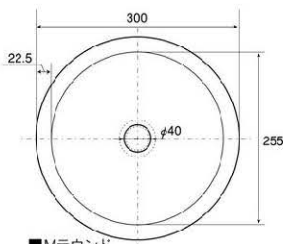

# WASH BASIN 7

[ プランカ ]

「白」が映える水まわり。  
 気取らず、柔らかく、温かい、

洗面器 Mオーバル  
 (排水金具なし)

品番: IB4-E274210

OnlyOne価格: **¥38,000** (税込価格¥39,600)

●本体サイズ(mm): W520×D410×H195

●重量(kg): 6.2 ●材質: 磁器 ●排水金具・トラップは32mm使用 (排水金具別売)

■Mオーバル

■Sオーバル

■Mラウンド

ペーパーホルダー

品番: IB4-E274230

OnlyOne価格: **¥3,500**  
 (税込価格¥3,675)

●本体サイズ(mm): W180×D110×H100  
 ●重量(kg): 1.2 ●材質: 磁器、天然木

ピヴォクロス  
 ホワイト