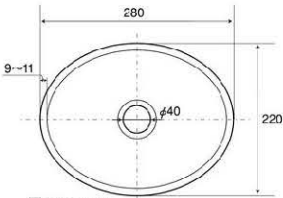

# WASH BASIN 7

[ プランカ ]

「白」が映える水まわり。  
 気取らず、柔らかく、温かい、

洗面器 Mオーバル  
 (排水金具なし)

品番: IB4-E274210

OnlyOne価格: **¥38,000** (税込価格¥39,600)

●本体サイズ(mm): W520×D410×H195

●重量(kg): 6.2 ●材質: 磁器 ●排水金具・トラップは32mm使用 (排水金具別売)

■Mオーバル

■Sオーバル

■Mラウンド

ペーパーホルダー

品番: IB4-E274230

OnlyOne価格: **¥3,500**  
 (税込価格¥3,675)

●本体サイズ(mm): W180×D110×H100  
 ●重量(kg): 1.2 ●材質: 磁器、天然木

ピヴォクロス  
 ホワイト