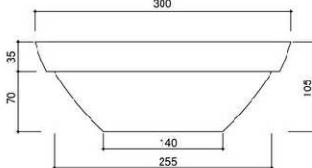

●本体サイズ(mm):φ260×H110
 ●重量(kg):3 ●材質:土 ●仕上げ:釉薬

■信楽鉢用 排水トラップ

●材質:黄銅 ●仕上げ:クロムメッキ ●排水口なし [LT 3日] ※欠品時は最長14日

信楽鉢用排水Sトラップ 品番:YC4-S-TR

OnlyOne価格: **¥10,000**
 (税込価格¥10,500)
 ●重量(kg):0.7

*短管、ステッキ管は現場により長さを調整してください。()内は弊社取り扱いの基本SETサイズです。

信楽鉢用排水Pトラップ 品番:YC4-P-TR

OnlyOne価格: **¥8,500**
 (税込価格¥8,925)
 ●重量(kg):0.5

*短管、Pパイプは現場により長さを調整してください。()内は弊社取り扱いの基本SETサイズです。

信楽鉢用排水ボルトトラップ

品番:YC4-E-TR
 OnlyOne価格: **¥28,500**
 (税込価格¥29,925)
 ●重量(kg):約0.8

*短管、横管は現場により長さを調整してください。

■信楽鉢四季 mini

■信楽鉢 eco

■信楽鉢四季 square

*底面は約10mmほど上がっています。取付は基本的に排水で固定。四方の縁部分をコーキングして頂くことにより強度が増します。

⊕手洗鉢には排水金具(目皿)φ25クロムが付いています。

●実際の商品と写真は異なる場合があります。●オンリーワン価格には、施工費、送料は含まれておりません。