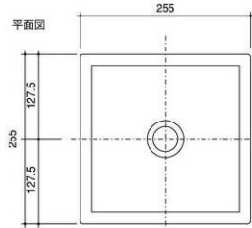

■信楽鉢四季 mini

■信楽鉢 eco

■信楽鉢四季 square

*底面は約10mmほど上がっています。取付は基本的に排水で固定。四方の縁部分をコーキングして頂くことにより強度が増します。

⊕手洗鉢には排水金具(目皿)φ25クロムが付いています。

●実際の商品と写真は異なる場合があります。●オンリーワン価格には、施工費、送料は含まれておりません。