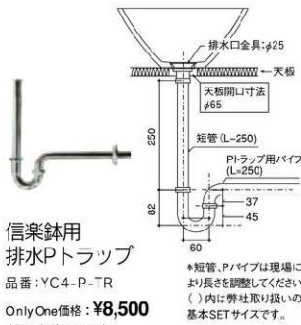

square S 302 品番:YC4-S302

square S 327 品番:YC4-S327

square S 317 品番:YC4-S317

square S 316 品番:YC4-S316

※水栓金具は参考商品につき現在取扱いできません。

mini [信楽鉢 四季 mini]

mini M 201 品番:YC4-M201

OnlyOne価格: **¥36,000**
 (税込価格¥37,800)

●本体サイズ(mm):φ260×H110
 ●重量(kg):3 ●材質:土 ●仕上げ:釉薬

■信楽鉢用 排水トラップ

●材質:黄銅 ●仕上げ:クロムメッキ ●排水口なし [LT 3日] ※欠品時は最長14日

信楽鉢用排水Sトラップ 品番:YC4-S-TR

OnlyOne価格: **¥10,000**
 (税込価格¥10,500)
 ●重量(kg):0.7

*短管、ステッキ管は現場により長さを調整してください。()内は弊社取り扱いの基本SETサイズです。

信楽鉢用排水Pトラップ 品番:YC4-P-TR

OnlyOne価格: **¥8,500**
 (税込価格¥8,925)
 ●重量(kg):0.5

*短管、Pパイプは現場により長さを調整してください。()内は弊社取り扱いの基本SETサイズです。

信楽鉢用排水ボルトトラップ

品番:YC4-E-TR
 OnlyOne価格: **¥28,500**
 (税込価格¥29,925)
 ●重量(kg):約0.8

*短管、横管は現場により長さを調整してください。

■信楽鉢四季 mini

■信楽鉢 eco

■信楽鉢四季 square

*底面は約10mmほど上がっています。取付は基本的に排水で固定。四方の縁部分をコーキングして頂くことにより強度が増します。

⊕手洗鉢には排水金具(目皿)φ25クロムが付いています。

●実際の商品と写真は異なる場合があります。●オンリーワン価格には、施工費、送料は含まれておりません。