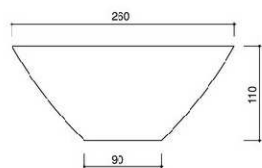

●本体サイズ(mm):φ260×H110
 ●重量(kg):3 ●材質:土 ●仕上げ:釉薬

■信楽鉢用 排水トラップ

●材質:黄銅 ●仕上げ:クロムメッキ ●排水口なし [LT 3日] ※欠品時は最長14日

信楽鉢用排水Sトラップ 品番:YC4-S-TR

OnlyOne価格: **¥10,000**
 (税込価格¥10,500)
 ●重量(kg):0.7

*短管、ステッキ管は現場により長さを調整してください。()内は弊社取り扱いの基本SETサイズです。

信楽鉢用排水Pトラップ 品番:YC4-P-TR

OnlyOne価格: **¥8,500**
 (税込価格¥8,925)
 ●重量(kg):0.5

*短管、Pパイプは現場により長さを調整してください。()内は弊社取り扱いの基本SETサイズです。

信楽鉢用排水ボルトトラップ

品番:YC4-E-TR
 OnlyOne価格: **¥28,500**
 (税込価格¥29,925)
 ●重量(kg):約0.8

*短管、横管は現場により長さを調整してください。

■信楽鉢四季 mini

■信楽鉢 eco

■信楽鉢四季 square

*底面は約10mmほど上がっています。取付は基本的に排水で固定。四方の縁部分をコーキングして頂くことにより強度が増します。

⊕手洗鉢には排水金具(目皿)φ25クロムが付いています。

●実際の商品と写真は異なる場合があります。●オンリーワン価格には、施工費、送料は含まれておりません。