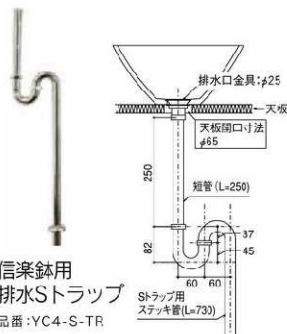

square S 302 品番:YC4-S302

square S 327 品番:YC4-S327

square S 317 品番:YC4-S317

square S 316 品番:YC4-S316

※水栓金具は参考商品につき現在取扱いできません。

mini [信楽鉢 四季 mini]

mini M 201 品番:YC4-M201

OnlyOne価格: **¥36,000**
 (税込価格¥37,800)

●本体サイズ(mm):φ260×H110
 ●重量(kg):3 ●材質:土 ●仕上げ:釉薬

■信楽鉢用 排水トラップ

●材質:黄銅 ●仕上げ:クロムメッキ ●排水口なし [LT 3日] ※欠品時は最長14日

信楽鉢用排水Sトラップ 品番:YC4-S-TR

OnlyOne価格: **¥10,000**
 (税込価格¥10,500)
 ●重量(kg):0.7

*短管、ステッキ管は現場により長さを調整してください。()内は弊社取り扱いの基本SETサイズです。

信楽鉢用排水Pトラップ 品番:YC4-P-TR

OnlyOne価格: **¥8,500**
 (税込価格¥8,925)
 ●重量(kg):0.5

*短管、Pパイプは現場により長さを調整してください。()内は弊社取り扱いの基本SETサイズです。

信楽鉢用排水ボルトトラップ

品番:YC4-E-TR
 OnlyOne価格: **¥28,500**
 (税込価格¥29,925)
 ●重量(kg):約0.8

*短管、横管は現場により長さを調整してください。

■信楽鉢四季 mini

■信楽鉢 eco

■信楽鉢四季 square

*底面は約10mmほど上がっています。取付は基本的に排水で固定。四方の縁部分をコーキングして頂くことにより強度が増します。

⊕手洗鉢には排水金具(目皿)φ25クロムが付いています。

●実際の商品と写真は異なる場合があります。●オンリーワン価格には、施工費、送料は含まれておりません。