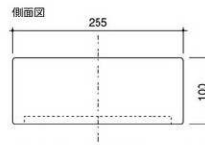

●本体サイズ(mm):φ260×H110
 ●重量(kg):3 ●材質:土 ●仕上げ:釉薬

■信楽鉢用 排水トラップ

●材質:黄銅 ●仕上げ:クロムメッキ ●排水口なし [LT 3日] ※欠品時は最長14日

信楽鉢用排水Sトラップ 品番:YC4-S-TR

OnlyOne価格: **¥10,000**
 (税込価格¥10,500)
 ●重量(kg):0.7

*短管、ステッキ管は現場により長さを調整してください。()内は弊社取り扱いの基本SETサイズです。

信楽鉢用排水Pトラップ 品番:YC4-P-TR

OnlyOne価格: **¥8,500**
 (税込価格¥8,925)
 ●重量(kg):0.5

*短管、Pパイプは現場により長さを調整してください。()内は弊社取り扱いの基本SETサイズです。

信楽鉢用排水ボルトトラップ

品番:YC4-E-TR
 OnlyOne価格: **¥28,500**
 (税込価格¥29,925)
 ●重量(kg):約0.8

*短管、横管は現場により長さを調整してください。

■信楽鉢四季 mini

■信楽鉢 eco

■信楽鉢四季 square

*底面は約10mmほど上がっています。取付は基本的に排水で固定。四方の縁部分をコーキングして頂くことにより強度が増します。

⊕手洗鉢には排水金具(目皿)φ25クロムが付いています。

●実際の商品と写真は異なる場合があります。●オンリーワン価格には、施工費、送料は含まれておりません。