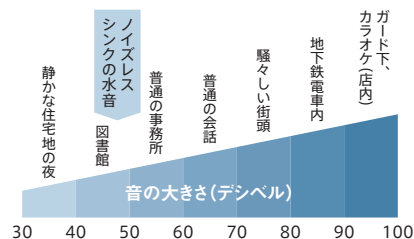

## 違いが際立つ音の静かなシンク

ノイズレスシンクで会話の弾むキッチンへ。

気になる水はね音や熱いお湯をかけた時のポコン音も、4層構造の防音・防振加工で吸収して軽減、調理中も会話を楽しめます。

水音減少(当社測定値)

従来のシンク 57dB → ノイズレスシンク 47dB

ポコン音減少(当社測定値)

従来のシンク 82dB → ノイズレスシンク 49dB

## ビーナスシンク