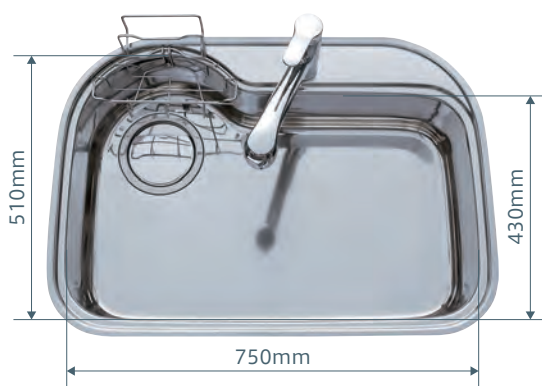

Eシンク

共通付属品

オプション(ビーナスシンク用)

オプション(Eシンク用)