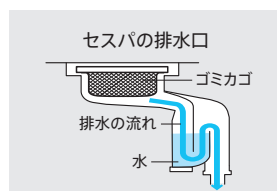

## 清潔さにこだわるから排水口のまわりもステンレス

### オールステンレス排水口

シンクと一体感のあるデザインで、プレートとゴミかご手掛け部の工夫により、流したゴミが目線に入りません。

普段はプレートが目隠しになってゴミが目につきません。

プレートを回すと、少し大きなゴミも流すことができます。

ゴミカゴもカビやぬめりが付きにくいステンレス製なので、排水口内はいつも清潔です。

複雑な構造でお手入れが大変だった排水口を簡単な構造にして、お手入れラクラク。

## 違いが際立つ音の静かなシンク

ノイズレスシンクで会話の弾むキッチンへ。

気になる水はね音や熱いお湯をかけた時のポコン音も、4層構造の防音・防振加工で吸収して軽減、調理中も会話を楽しめます。

水音減少(当社測定値)

従来のシンク 57dB → ノイズレスシンク 47dB

ポコン音減少(当社測定値)

従来のシンク 82dB → ノイズレスシンク 49dB