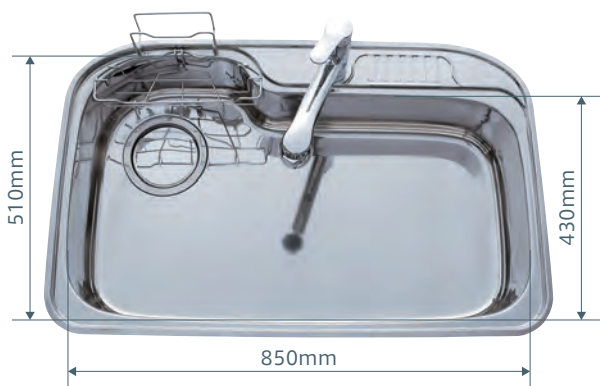

シンク

高い機能性と使いやすさが光る。
ステンレスシンクの進化形。

清潔さにこだわるから排水口のまわりもステンレス

オールステンレス排水口

シンクと一体感のあるデザインで、プレートとゴミかご手掛け部の工夫により、流したゴミが目線に入りません。

普段はプレートが目隠しになってゴミが目につきません。

プレートを回すと、少し大きなゴミも流すことができます。

ゴミカゴもカビやぬめりが付きにくいステンレス製なので、排水口内はいつも清潔です。

複雑な構造でお手入れが大変だった排水口を簡単な構造にして、お手入れラクラク。

違いが際立つ音の静かなシンク

ノイズレスシンクで会話の弾むキッチンへ。

気になる水はね音や熱いお湯をかけた時のポコン音も、4層構造の防音・防振加工で吸収して軽減、調理中も会話を楽しめます。

水音減少(当社測定値)

従来のシンク 57dB → ノイズレスシンク 47dB

ポコン音減少(当社測定値)

従来のシンク 82dB → ノイズレスシンク 49dB

ビーナスシンク

Eシンク

共通付属品

オプション(ビーナスシンク用)

オプション(Eシンク用)