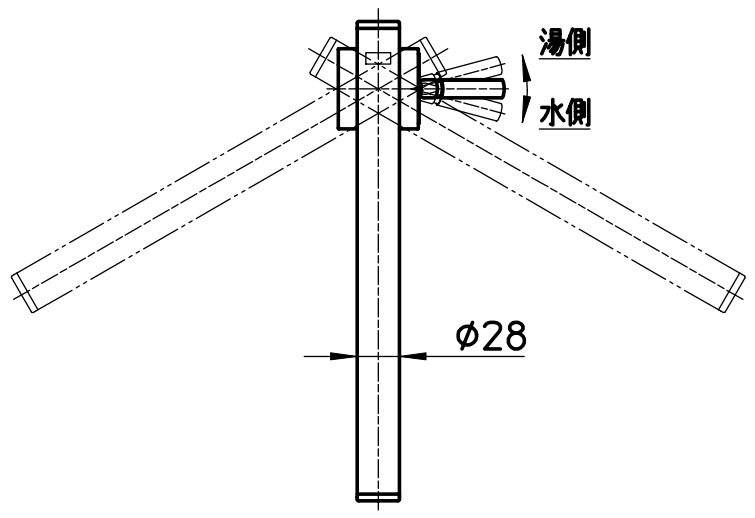

図番

品番	色
K87310JV-JI	砂磁
K87310JV-JW	白磁
K87310JV-JG	緑磁
K87310JV-JD	墨磁

備考 JIS
吐水口は回転式(120°)

品名	シングルワンホール混合栓	尺度	承認	検図	製図	設計	第三角法
品番	K87310JV	1:5	株式会社 三栄水栓製作所