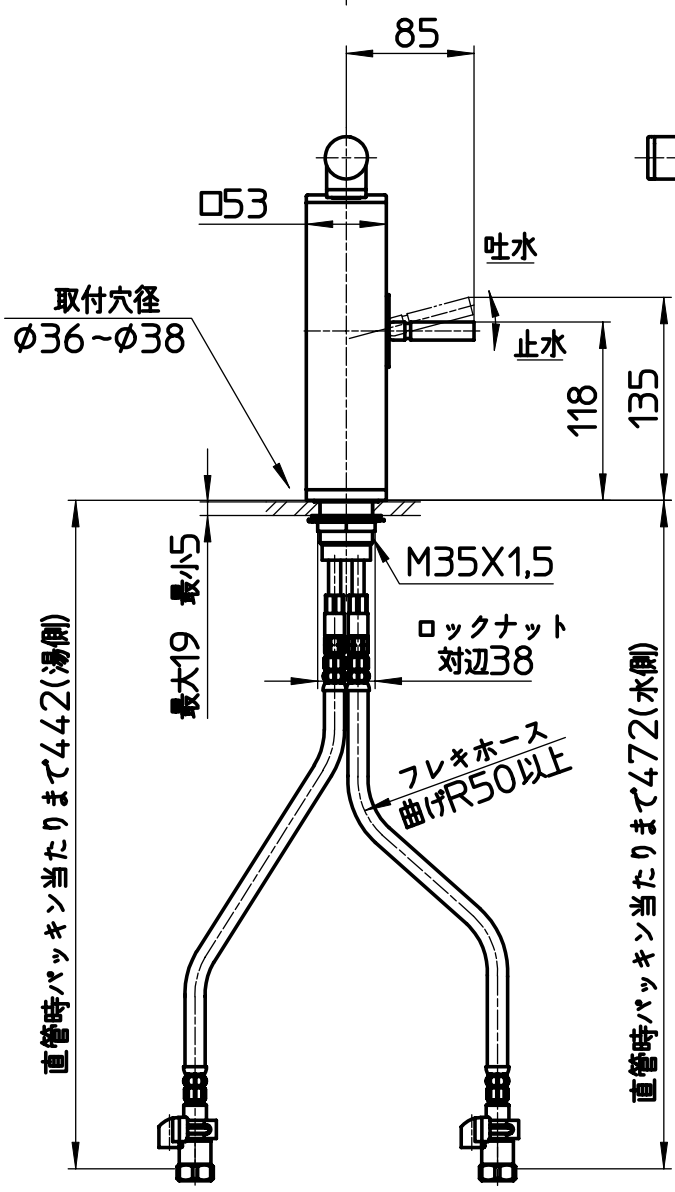

図番

品番	色
K87310JV-JI	砂磁
K87310JV-JW	白磁
K87310JV-JG	緑磁
K87310JV-JD	墨磁

備考 JIS
吐水口は回転式(120°)

品名	シングルワンホール混合栓	尺度	承認	検図	製図	設計	第三角法
品番	K87310JV	1:5	株式会社 三栄水栓製作所