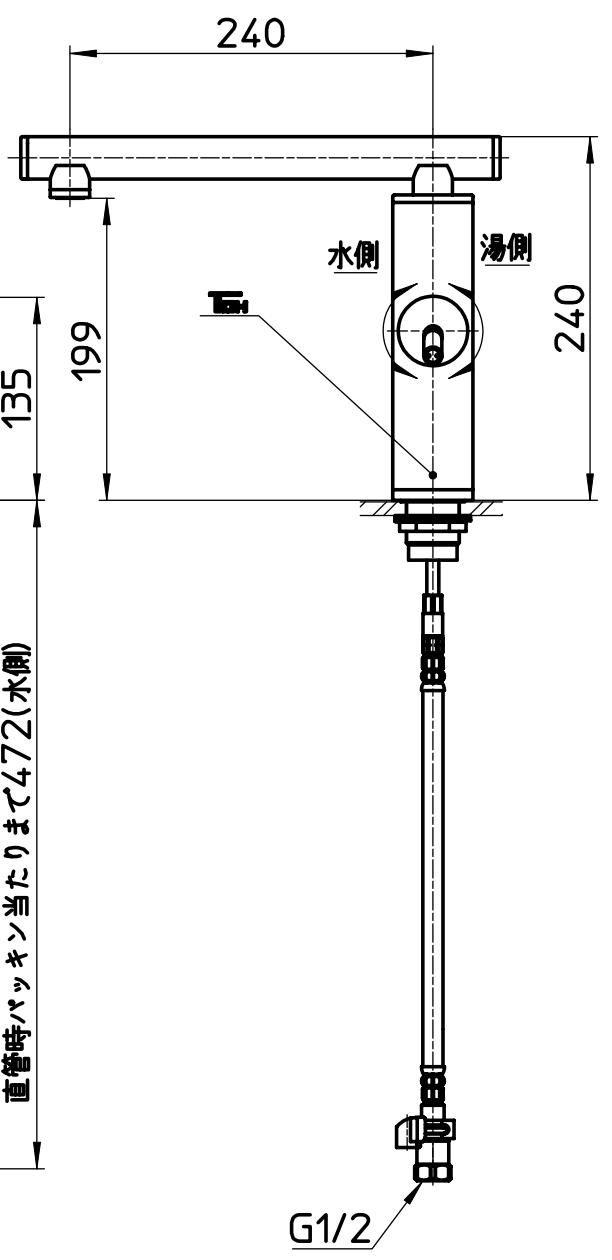

図番

品番	色
K87310JV-JI	砂磁
K87310JV-JW	白磁
K87310JV-JG	緑磁
K87310JV-JD	墨磁

備考 JIS
吐水口は回転式(120°)

品名	シングルワンホール混合栓	尺度	承認	検図	製図	設計	第三角法
品番	K87310JV	1:5	株式会社 三栄水栓製作所