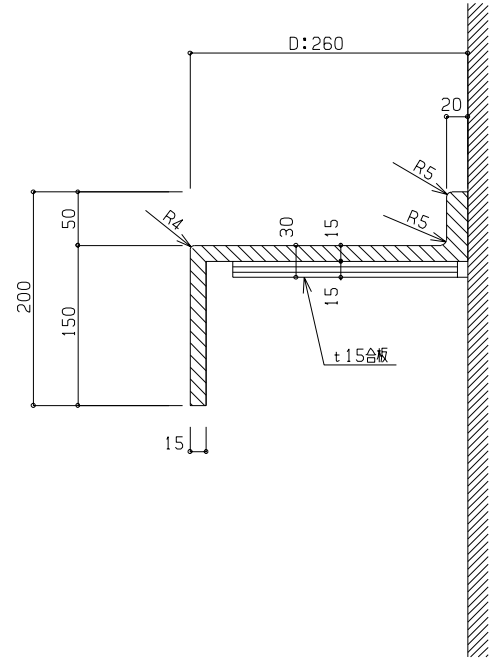

KD-260

株式会社ユー・アーキ
 〒221-0812
 横浜市神奈川区平川町13-21
 TEL045-482-2155 FAX045-482-2156

承認	検図	設計担当	製図	年月日
				縮尺
				1/10・5

工事設計図	設計NO:	図面NO:
洗面カウンター図(KD-260)	整理NO:	