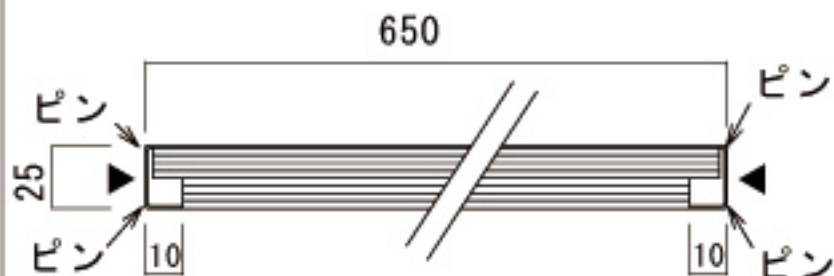

SUS304 t 1.2 仕上げ：ヘアライン シカル（ピン角曲げ）カウンター

■ 平面図

■ 断面図

木下地：耐水ベニヤ12mm 2枚貼り

- ・シンク：W830×D480×H200 1段付き
コーナーピン角
- ・排水部品：浅型下引きジャバラ排水部品込み
- ・ステンレス水切りプレート 200×470×15mm HL

E:kitchen
www.e-kitchen.biz