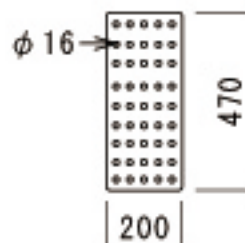

SUS304 t 1.2 仕上げ：ヘアライン シカル（ピン角曲げ）カウンター

■ 平面図

■ 断面図

木下地：耐水ベニヤ12mm 2枚貼り

- ・シンク：W830×D480×H200 1段付き
コーナーピン角
- ・排水部品：浅型下引きジャバラ排水部品込み
- ・ステンレス水切りプレート 200×470×15mm HL

E:kitchen
www.e-kitchen.biz