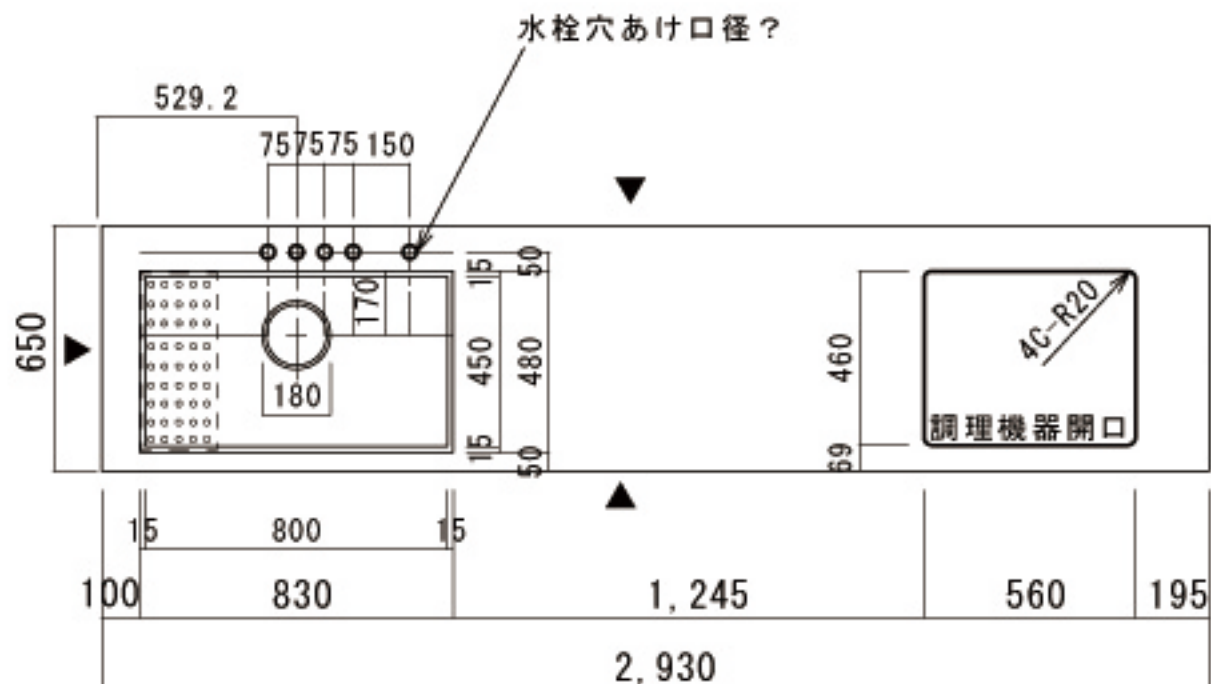

SUS304 t 1.2 仕上げ：ヘアライン シカル（ピン角曲げ）カウンター

■ 平面図

■ 断面図

木下地：耐水ベニヤ12mm 2枚貼り

- ・シンク：W830×D480×H200 1段付き
コーナーピン角
- ・排水部品：浅型下引きジャバラ排水部品込み
- ・ステンレス水切りプレート 200×470×15mm HL

E:kitchen
www.e-kitchen.biz