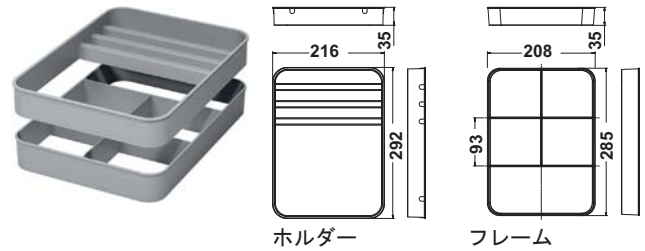

→ システムプレート

- ・材質： PP
- ・色： グレー
- ・仕様： 側板厚 18 mm、19 mm 用
- ・システムプレート上部は軽量物棚として空間を有効利用

キャビネット幅 mm	奥行 315 mm	奥行 470 mm
300	▲ 502.90.411	▲ 502.90.431
400	▲ 502.90.563	▲ 502.90.573
450	▲ 502.90.414	▲ 502.90.434
500	▲ 502.90.565	▲ 502.90.575
600	▲ 502.90.417	▲ 502.90.437

- 材質: PP
- 色: グレー

タイプ	品番
5.5 / 8 L 用	✓ 502.90.101
12 / 17 / 26 / 32 L 用	✓ 502.90.102

梱包: 1 個

- 材質: PP
- 色: アルミグレー

タイプ	品番
6L 用	✓ 502.90.211
13.5L 用	✓ 502.90.212
21L 用	✓ 502.90.213

梱包: 1 個

ダストボックス用フタ仕切付

- 材質: PP
- 色: グレー

タイプ	品番
3 仕切付 5.5 / 8 L 用	✓ 502.90.111
5 仕切付 12 / 17 / 26 / 32 L 用	✓ 502.90.122

梱包: 1 個

クリーニングセット

- 材質: PP
- 色: グレー

梱包内容
ホルダー 1 個、フレーム 1 個

タイプ	品番
12 / 17 / 26 / 32L 用	✓ 502.90.162

梱包: 1 個

掃除用具セット