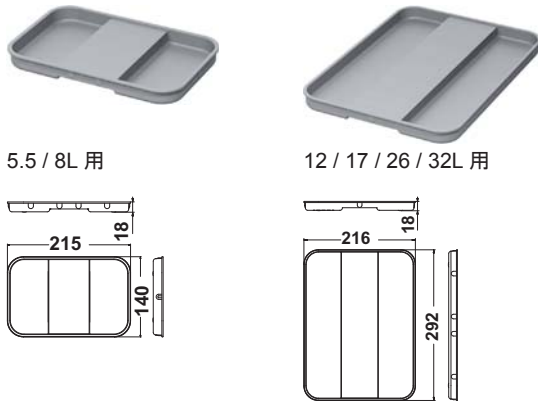

梱包: 1 個

→ 引出し前板用ガイド・システムプレート
レール

- ・材質： PP
- ・色： アルミグレー
- ・取付： 引出し前板ガイド：前板にネジ止め、システムプレートレール：側板にネジ止め
- ・引出し手前に持ち上げるとシステムプレートが 14 mm 持ち上がります

	品番
引出し前板用ガイド	▲ 502.90.341
システムプレートレール、L470 mm	▲ 502.90.331

梱包：1 ペア

→ システムプレート

- ・材質： PP
- ・色： グレー
- ・仕様： 側板厚 18 mm、19 mm 用
- ・システムプレート上部は軽量物棚として空間を有効利用

キャビネット幅 mm	奥行 315 mm	奥行 470 mm
300	▲ 502.90.411	▲ 502.90.431
400	▲ 502.90.563	▲ 502.90.573
450	▲ 502.90.414	▲ 502.90.434
500	▲ 502.90.565	▲ 502.90.575
600	▲ 502.90.417	▲ 502.90.437

梱包：20 個

→ 底敷マット

- ・材質： PA
- ・色： アルミグレー
- ・必要なサイズにカット可能

	品番
底敷マット	● 502.90.293

梱包：1 個

ダストボックス One2Top

One2Four 及び One2Five のダストボックスに組み合わせられるアクセサリー

ダストボックス用フタ