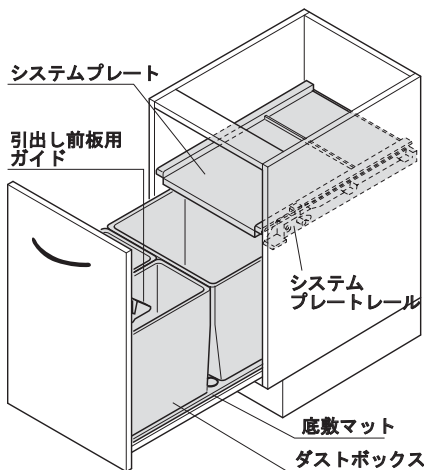

ダストボックス One2Four

引出しサイズに応じて単品のダストボックスを組み合わせられます。個々のダストボックスにフタを組み合わせられ、システムプレートを使ってダストボックス上部のスペースを軽量物用棚として狭い空間を有効利用できます。

取付寸法図

前板用ガイド、サポートレール取付位置		
ダストボックス H mm	高さ A mm	高さ B mm
システムプレート単体を組み合わせる場合		
H310	320.5	332.5
H275	284.5	296.5
システムプレートとフタを組み合わせる場合		
H310	322.5	334.5
H275	286.5	298.5

→ ダストボックス

- 材質: PP
- 色: グレー
- 仕様: 取手 2 個付

容量 L	サイズ (WxDxH) mm	品番
ダストボックス H220 mm		
5.5	230x153x220	✓ 502.90.510
12	306x230x220	✓ 502.90.512
ダストボックス H310 mm		
8	230x153x310	✓ 502.90.501
17	230x305x310	✓ 502.90.502
ダストボックス H450 mm		
26	230x306x450	✓ 502.90.503
ダストボックス H560 mm		
32	230x306x560	✓ 502.90.504
ダストボックス H275 mm		
6	210x140x275	✓ 502.90.201
13.5	280x210x275	✓ 502.90.202
21	423x210x275	✓ 502.90.203

梱包: 1 個

→ 引出し前板用ガイド・システムプレート
レール

- ・材質： PP
- ・色： アルミグレー
- ・取付： 引出し前板ガイド：前板にネジ止め、システムプレートレール：側板にネジ止め
- ・引出し手前に持ち上げるとシステムプレートが 14 mm 持ち上がります

	品番
引出し前板用ガイド	▲ 502.90.341
システムプレートレール、L470 mm	▲ 502.90.331

梱包：1 ペア

→ システムプレート

- ・材質： PP
- ・色： グレー
- ・仕様： 側板厚 18 mm、19 mm 用
- ・システムプレート上部は軽量物棚として空間を有効利用

キャビネット幅 mm	奥行 315 mm	奥行 470 mm
300	▲ 502.90.411	▲ 502.90.431
400	▲ 502.90.563	▲ 502.90.573
450	▲ 502.90.414	▲ 502.90.434
500	▲ 502.90.565	▲ 502.90.575
600	▲ 502.90.417	▲ 502.90.437