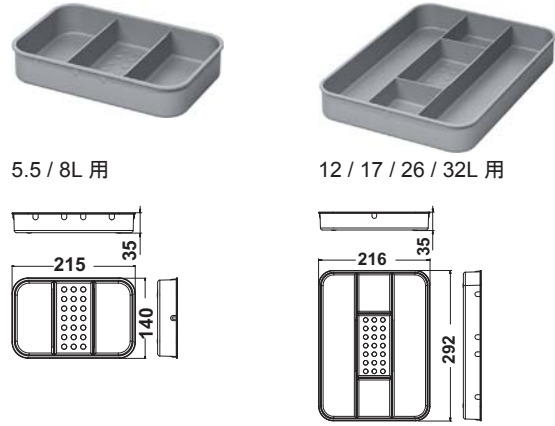

梱包: 1 個

→ 引出し前板用ガイド・システムプレート
レール

- ・材質： PP
- ・色： アルミグレー
- ・取付： 引出し前板ガイド：前板にネジ止め、システムプレートレール：側板にネジ止め
- ・引出し手前に持ち上げるとシステムプレートが 14 mm 持ち上がります

	品番
引出し前板用ガイド	▲ 502.90.341
システムプレートレール、L470 mm	▲ 502.90.331

梱包：1 ペア

→ システムプレート

- ・材質： PP
- ・色： グレー
- ・仕様： 側板厚 18 mm、19 mm 用
- ・システムプレート上部は軽量物棚として空間を有効利用

キャビネット幅 mm	奥行 315 mm	奥行 470 mm
300	▲ 502.90.411	▲ 502.90.431
400	▲ 502.90.563	▲ 502.90.573
450	▲ 502.90.414	▲ 502.90.434
500	▲ 502.90.565	▲ 502.90.575
600	▲ 502.90.417	▲ 502.90.437

- 材質: PP
- 色: グレー

タイプ	品番
5.5 / 8 L 用	✓ 502.90.101
12 / 17 / 26 / 32 L 用	✓ 502.90.102

梱包: 1 個

- 材質: PP
- 色: アルミグレー

タイプ	品番
6L 用	✓ 502.90.211
13.5L 用	✓ 502.90.212
21L 用	✓ 502.90.213

梱包: 1 個

ダストボックス用フタ仕切付

- 材質: PP
- 色: グレー