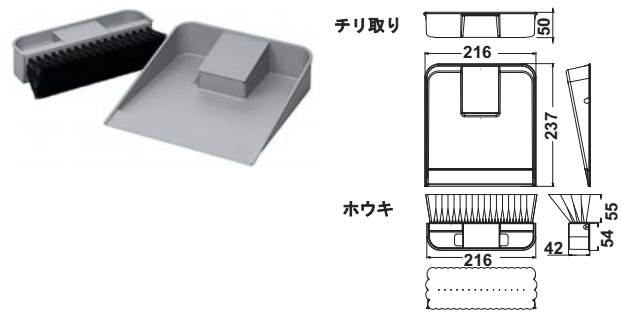

タイプ	品番
3 仕切付 5.5 / 8 L 用	✓ 502.90.111
5 仕切付 12 / 17 / 26 / 32 L 用	✓ 502.90.122

梱包: 1 個

クリーニングセット

- 材質: PP
- 色: グレー

梱包内容
ホルダー 1 個、フレーム 1 個

タイプ	品番
12 / 17 / 26 / 32L 用	✓ 502.90.162

梱包: 1 個

掃除用具セット