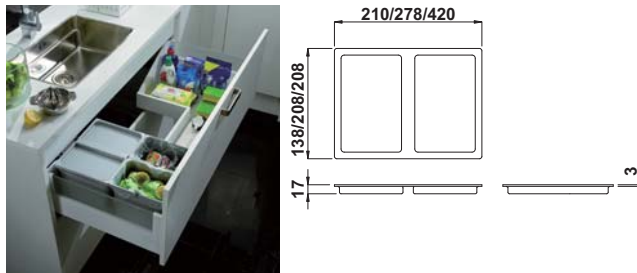

- 材質: PP
- 色: アルミグレー

タイプ	品番
6L 用	✓ 502.90.211
13.5L 用	✓ 502.90.212
21L 用	✓ 502.90.213

梱包: 1 個