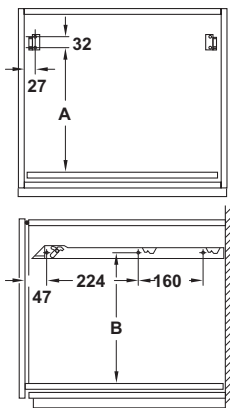

ダストボックス One2Four

引出しサイズに応じて単品のダストボックスを組み合わせられます。個々のダストボックスにフタを組み合わせられ、システムプレートを使ってダストボックス上部のスペースを軽量物用棚として狭い空間を有効利用できます。

取付寸法図

前板用ガイド、サポートレール取付位置		
ダストボックス H mm	高さ A mm	高さ B mm
システムプレート単体を組み合わせる場合		
H310	320.5	332.5
H275	284.5	296.5
システムプレートとフタを組み合わせる場合		
H310	322.5	334.5
H275	286.5	298.5

→ ダストボックス

- 材質: PP
- 色: グレー
- 仕様: 取手 2 個付

容量 L	サイズ (WxDxH) mm	品番
ダストボックス H220 mm		
5.5	230x153x220	✓ 502.90.510
12	306x230x220	✓ 502.90.512
ダストボックス H310 mm		
8	230x153x310	✓ 502.90.501
17	230x305x310	✓ 502.90.502
ダストボックス H450 mm		
26	230x306x450	✓ 502.90.503
ダストボックス H560 mm		
32	230x306x560	✓ 502.90.504
ダストボックス H275 mm		
6	210x140x275	✓ 502.90.201
13.5	280x210x275	✓ 502.90.202
21	423x210x275	✓ 502.90.203

梱包: 1 個

→ 引出し前板用ガイド・システムプレート
レール

- ・材質： PP
- ・色： アルミグレー
- ・取付： 引出し前板ガイド：前板にネジ止め、システムプレートレール：側板にネジ止め
- ・引出し手前に持ち上げるとシステムプレートが 14 mm 持ち上がります

	品番
引出し前板用ガイド	▲ 502.90.341
システムプレートレール、L470 mm	▲ 502.90.331

梱包：1 ペア

→ システムプレート

- ・材質： PP
- ・色： グレー
- ・仕様： 側板厚 18 mm、19 mm 用
- ・システムプレート上部は軽量物棚として空間を有効利用

キャビネット幅 mm	奥行 315 mm	奥行 470 mm
300	▲ 502.90.411	▲ 502.90.431
400	▲ 502.90.563	▲ 502.90.573
450	▲ 502.90.414	▲ 502.90.434
500	▲ 502.90.565	▲ 502.90.575
600	▲ 502.90.417	▲ 502.90.437