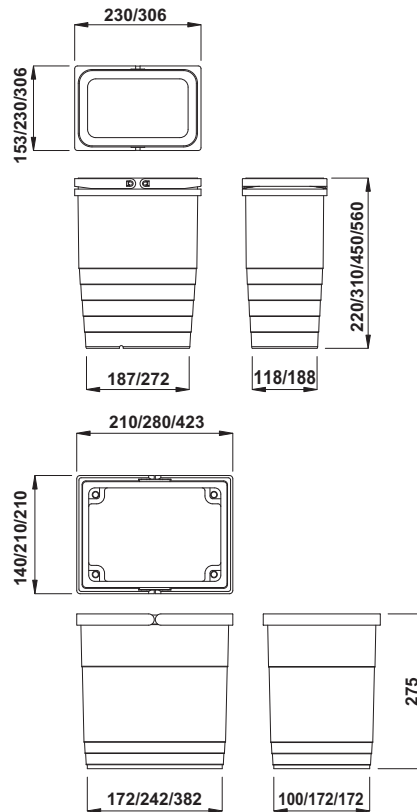

ダストボックス One2Four

引出しサイズに応じて単品のダストボックスを組み合わせられます。個々のダストボックスにフタを組み合わせられ、システムプレートを使ってダストボックス上部のスペースを軽量物用棚として狭い空間を有効利用できます。

取付寸法図

前板用ガイド、サポートレール取付位置		
ダストボックス H mm	高さ A mm	高さ B mm
システムプレート単体を組み合わせる場合		
H310	320.5	332.5
H275	284.5	296.5
システムプレートとフタを組み合わせる場合		
H310	322.5	334.5
H275	286.5	298.5

→ ダストボックス

- 材質: PP
- 色: グレー
- 仕様: 取手 2 個付

容量 L	サイズ (WxDxH) mm	品番
ダストボックス H220 mm		
5.5	230x153x220	✓ 502.90.510
12	306x230x220	✓ 502.90.512
ダストボックス H310 mm		
8	230x153x310	✓ 502.90.501
17	230x305x310	✓ 502.90.502
ダストボックス H450 mm		
26	230x306x450	✓ 502.90.503
ダストボックス H560 mm		
32	230x306x560	✓ 502.90.504
ダストボックス H275 mm		
6	210x140x275	✓ 502.90.201
13.5	280x210x275	✓ 502.90.202
21	423x210x275	✓ 502.90.203

梱包: 1 個

→ 引出し前板用ガイド・システムプレート
レール

- ・材質： PP
- ・色： アルミグレー
- ・取付： 引出し前板ガイド：前板にネジ止め、システムプレートレール：側板にネジ止め
- ・引出し手前に持ち上げるとシステムプレートが 14 mm 持ち上がります

	品番
引出し前板用ガイド	▲ 502.90.341
システムプレートレール、L470 mm	▲ 502.90.331

梱包：1 ペア

→ システムプレート

- ・材質： PP
- ・色： グレー
- ・仕様： 側板厚 18 mm、19 mm 用
- ・システムプレート上部は軽量物棚として空間を有効利用

キャビネット幅 mm	奥行 315 mm	奥行 470 mm
300	▲ 502.90.411	▲ 502.90.431
400	▲ 502.90.563	▲ 502.90.573
450	▲ 502.90.414	▲ 502.90.434
500	▲ 502.90.565	▲ 502.90.575
600	▲ 502.90.417	▲ 502.90.437