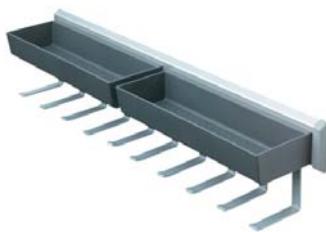

ユニバーサルホルダー

- 適用範囲: クローゼット、掃除用具入れのキャビネット、シンク下キャビネット、バスルーム
- 材質: ホルダー・フック: スチール、トレー: プラスチック
- 色: ホルダー・フック: シルバー、トレー: ダークグレー
- 取付: 左右兼用
- 付属品: トレー 2個、フック 10個、スペーサー (15mm) 2個、取付ネジ

サイズ (WxDxH) mm	品番
108x465x115	2 807.65.200

梱包: 1 個

フックレール

- 材質: スチール
- 仕上/色: プラスチックコーティング 白
- 仕様: フック 5個付
- 取付: ネジ止め

サイズ (WxDxH) mm	品番
290x24x40	✓ 520.05.713

梱包: 1 個

- 材質: スチール
- 仕上: クロームメッキ
- 仕様: フック 5個付

取付	サイズ (WxDxH) mm	品番
壁面取付	350x43x49	2 520.04.207
棚下取付	350x44x48	2 520.04.252

梱包: 1 個

スライドフック付

- 材質: レール: ステンレス、固定部・フック: PS
- 色: 固定部・フック: 白
- サイズ (DxH): 17x40 mm
- 取付: ネジ止め
- 付属品: 取付ネジ

幅 mm	数量	梱包 個	品番
250	フック 3 個	1	2 520.56.710
450	フック 5 個		2 520.56.738
交換部品			
	フック 4x29x47 mm	5	2 520.56.792