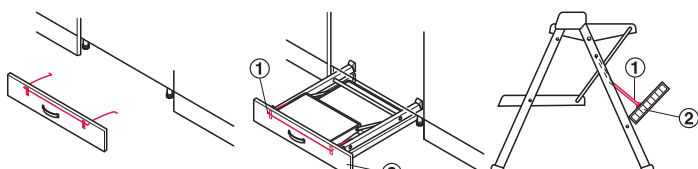

収納脚立 Hailo STEP FIX

- 材質: スチール
- 仕様: 2段、踏み板サイズ 200×300 mm、すべり止めゴムマット付、全ての脚にグレー/黒のプラスチックカバー付
- タイプ: 4412

梱包内容

収納脚立 1 個
取付説明書 1 部

| 色 | 品番 |
|------------|--------------|
| 白 / グレー | ✓ 505.04.704 |
| メタリック色 / 黒 | ✓ 505.04.210 |

梱包: 1 個

→ 幕板収納用ブラケット

収納脚立用

- ① 幕板収納用ブラケット
② 幕板

- 材質: スチール
- 仕上: 亜鉛メッキ
- 仕様: 幕板取付用ブラケット付

| | 品番 |
|------------|--------------|
| 幕板収納用ブラケット | ✓ 505.04.419 |

梱包: 1、10 個

→ ハングングブラケット

収納脚立用

- ① ハングングブラケット

- 材質: スチール
- 仕上: プラスチックコーティング 白
- 取付: ネジ止め

| サイズ (WxDxH) mm | 品番 |
|-------------------|--------------|
| 140x30x30 | ✓ 505.04.722 |

梱包: 1、10 個