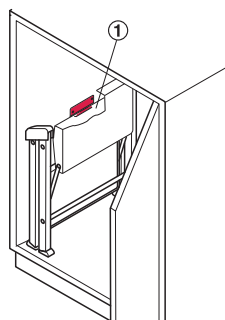

収納脚立 Hailo STEP FIX

- 材質: スチール
- 仕様: 2段、踏み板サイズ 200×300 mm、すべり止めゴムマット付、全ての脚にグレー/黒のプラスチックカバー付
- タイプ: 4412

梱包内容

収納脚立 1 個
取付説明書 1 部

| 色 | 品番 |
|------------|--------------|
| 白 / グレー | ✓ 505.04.704 |
| メタリック色 / 黒 | ✓ 505.04.210 |

梱包: 1 個

→ 幕板収納用ブラケット

収納脚立用

- ① 幕板収納用ブラケット
② 幕板

- 材質: スチール
- 仕上: 亜鉛メッキ
- 仕様: 幕板取付用ブラケット付

| | 品番 |
|------------|--------------|
| 幕板収納用ブラケット | ✓ 505.04.419 |

梱包: 1、10 個

→ ハングングブラケット

収納脚立用

- ① ハングングブラケット

- 材質: スチール
- 仕上: プラスチックコーティング 白
- 取付: ネジ止め

| サイズ (WxDxH) mm | 品番 |
|-------------------|--------------|
| 140x30x30 | ✓ 505.04.722 |

梱包: 1、10 個