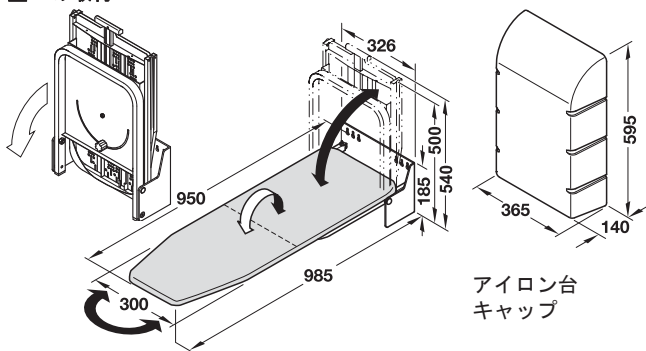

アイロン台 IRONFIX

→ 壁付タイプ

- 材質: 金具部分: スチール
- 仕上 / 色: 金具部分: プラスチックコーティング 白
- 仕様: 組み立て済、折りたたみ式、左右 90° 無段階回転可、固定可

壁への取付

カバー	品番
アルミニウム	2 568.66.723
花柄	2 568.66.722
ストライプ柄	2 568.66.721
白 / グレー	568.66.700

梱包: 1 個

アイロン台キャップ

材質	色	品番
PS	白	2 568.66.790

梱包: 1 個

アルミニウム 花柄 ストライプ柄 白 / グレー

→ スライド棚板取付タイプ

- 材質: 金具部分: スチール
- 仕上 / 色: 金具部分: プラスチックコーティング 白
- 仕様: 折りたたみ式左右 90° (15° 単位) 組み立て済で前板取付ブラケットなし
- キャビネット内寸奥行: 350 mm
- 取付高さ: 125 mm
- 取付幅: 520 - 540 mm