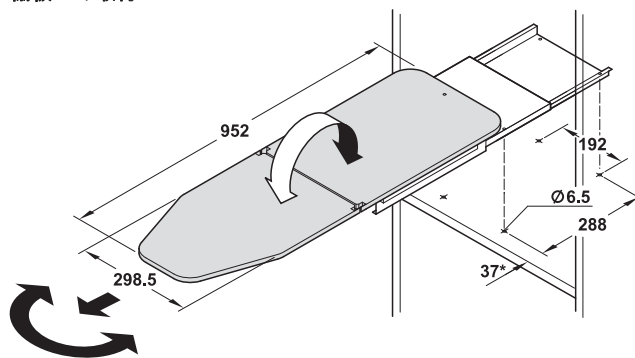

棚板への取付

* 扉 / フラップ扉の場合は 40 mm

カバー	品番
アルミニウム	2 568.60.793
花柄	2 568.60.792
ストライプ柄	2 568.60.791
白 / グレー	2 568.60.780

梱包: 1 個