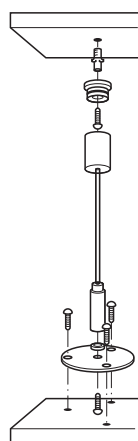

ハンガーシステム Ø 25 mm

- 適用範囲: 木棚またはガラス棚の吊り下げ用
- 材質: スチール

取付図

- ① 天井
- ② ダボ
- ③ プラスチック製ワッシャー
- ④ ボルト M8
- ⑤ 六角ナット M8
- ⑥ 六角頭ボルト M8
- ⑦ カバースリーブ
- ⑧ カバーリング
- ⑨ ポールクランプ
- ⑩ 棚板
- ⑪ ハンガーポール

→ ハンガーポール
Ø 25 mm

- 仕上: クロームメッキ
- 仕様: ポールの長さは 100 mm までカット可能
- 耐荷重: 40 kg (棚板 1 個に対してポール 4 個で吊った場合)

長さ mm	品番
500	2 828.54.205
750	2 828.54.207
1000	2 828.54.210

梱包: 1 個

オーダー参照

ハンガーポール固定金具セットは別途ご注文ください。

→ 固定金具セット
ハンガーポール 1 本分

- 梱包内容
- ダボ 1 個
 - ボルト M8 1 個
 - 六角頭ボルト M8 2 個
 - 六角頭ナット M8 2 個
 - ワッシャー 2 個
 - ポールクランプ 2 個
 - カバースリーブ 1 個
 - カバーリング 1 個
 - カバーキャップ 1 個
 - シム 1 個
 - 取付説明書 1 部
 - 六角レンチ SW4 1 個

- 耐荷重: 10 kg
- 高さ調整範囲: 10 mm

仕上	品番
クロームメッキ	2 828.54.292

梱包: 1 個

→ 追加棚用取付金具セット
ハンガーポール 1 本分

取付図

梱包内容

- カバーリング 2 個
- ポールクランプ 2 個
- 六角頭ボルト M8 1 個
- 取付説明書 1 部

仕上	品番
クロームメッキ	2 828.54.291

梱包: 1 個

ワイヤーハンガーシステム

- 適用範囲: 木またはガラス棚用
- 材質: スチール、ワイヤー: ステンレス
- 仕上: クロームメッキ
- 耐荷重: ワイヤー 1 個当たり 20 kg (DIN 準拠の取付による)
- 長さ: ワイヤー 1000 mm
- 直径: ワイヤー 1.5 mm
- 取付: ネジ止め
- 仕様: ワイヤーはカット可能

取付図

梱包内容

- カバースリーブ付ワイヤー 1 個
- ワイヤー 1 個分取付セット 1 セット
- 取付説明書 1 部