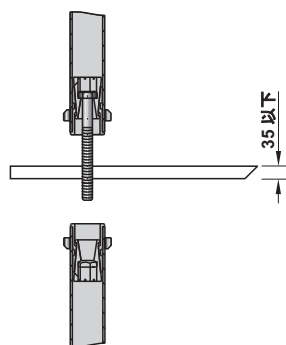

長さ mm	品番
500	2 828.54.205
750	2 828.54.207
1000	2 828.54.210

梱包: 1 個

オーダー参照

ハンガーポール固定金具セットは別途ご注文ください。

→ 固定金具セット
ハンガーポール 1 本分

- 梱包内容
- ダボ 1 個
 - ボルト M8 1 個
 - 六角頭ボルト M8 2 個
 - 六角頭ナット M8 2 個
 - ワッシャー 2 個
 - ポールクランプ 2 個
 - カバースリーブ 1 個
 - カバーリング 1 個
 - カバーキャップ 1 個
 - シム 1 個
 - 取付説明書 1 部
 - 六角レンチ SW4 1 個

- 耐荷重: 10 kg
- 高さ調整範囲: 10 mm

仕上	品番
クロームメッキ	2 828.54.292

梱包: 1 個

→ 追加棚用取付金具セット
ハンガーポール 1 本分

取付図

梱包内容

- カバーリング 2 個
- ポールクランプ 2 個
- 六角頭ボルト M8 1 個
- 取付説明書 1 部

仕上	品番
クロームメッキ	2 828.54.291

梱包: 1 個

ワイヤーハンガーシステム

- 適用範囲: 木またはガラス棚用
- 材質: スチール、ワイヤー: ステンレス
- 仕上: クロームメッキ
- 耐荷重: ワイヤー 1 個当たり 20 kg (DIN 準拠の取付による)
- 長さ: ワイヤー 1000 mm
- 直径: ワイヤー 1.5 mm
- 取付: ネジ止め
- 仕様: ワイヤーはカット可能

取付図

梱包内容

- カバースリーブ付ワイヤー 1 個
- ワイヤー 1 個分取付セット 1 セット
- 取付説明書 1 部