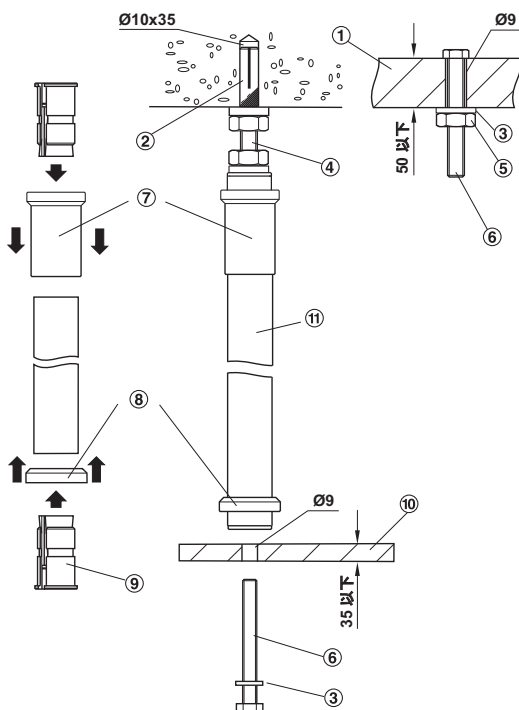

ハンガーシステム Ø 25 mm

- 適用範囲: 木棚またはガラス棚の吊り下げ用
- 材質: スチール

取付図

- ① 天井
- ② ダボ
- ③ プラスチック製ワッシャー
- ④ ボルト M8
- ⑤ 六角ナット M8
- ⑥ 六角頭ボルト M8
- ⑦ カバースリーブ
- ⑧ カバーリング
- ⑨ ポールクランプ
- ⑩ 棚板
- ⑪ ハンガーポール

→ ハンガーポール
Ø 25 mm

- 仕上: クロームメッキ
- 仕様: ポールの長さは 100 mm までカット可能
- 耐荷重: 40 kg (棚板 1 個に対してポール 4 個で吊った場合)

長さ mm	品番
500	2 828.54.205
750	2 828.54.207
1000	2 828.54.210

梱包: 1 個

オーダー参照

ハンガーポール固定金具セットは別途ご注文ください。

→ 固定金具セット
ハンガーポール 1 本分

- 梱包内容
- ダボ 1 個
 - ボルト M8 1 個
 - 六角頭ボルト M8 2 個
 - 六角頭ナット M8 2 個
 - ワッシャー 2 個
 - ポールクランプ 2 個
 - カバースリーブ 1 個
 - カバーリング 1 個
 - カバーキャップ 1 個
 - シム 1 個
 - 取付説明書 1 部
 - 六角レンチ SW4 1 個

- 耐荷重: 10 kg
- 高さ調整範囲: 10 mm

仕上	品番
クロームメッキ	2 828.54.292

梱包: 1 個

→ 追加棚用取付金具セット
ハンガーポール 1 本分

取付図

梱包内容

- カバーリング 2 個
- ポールクランプ 2 個
- 六角頭ボルト M8 1 個
- 取付説明書 1 部

仕上	品番
クロームメッキ	2 828.54.291

梱包: 1 個

ワイヤーハンガーシステム

- 適用範囲: 木またはガラス棚用
- 材質: スチール、ワイヤー: ステンレス
- 仕上: クロームメッキ
- 耐荷重: ワイヤー 1 個当たり 20 kg (DIN 準拠の取付による)
- 長さ: ワイヤー 1000 mm
- 直径: ワイヤー 1.5 mm
- 取付: ネジ止め
- 仕様: ワイヤーはカット可能

取付図

梱包内容

- カバースリーブ付ワイヤー 1 個
- ワイヤー 1 個分取付セット 1 セット
- 取付説明書 1 部