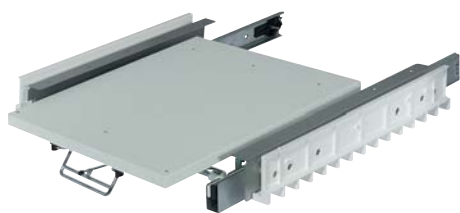

引出しテーブル金具

→ 耐荷重 20kg
テーブルトップなし

- 材質: 伸縮部品: スチール、側面サポート: プラスチック
- 仕上/色: 伸縮部品: プラスチックコーティング メタリック色、側面サポート: グレー
- キャビネット幅: 600 mm
- キャビネット内寸幅: 側板厚 16 mm : 568 mm、側板厚 19 mm : 562 mm
- キャビネット内寸高さ: 125 mm 以上

機能

小さくてコンパクトなキッチンの作業スペースを必要な時に広げることができます。

取付上の注意:

テーブルトップ (W555×D460×H15 - 19 mm) と前板は別途ご用意ください。

キャビネット内寸奥行 mm	持出し長さ mm	品番
500 以上	585	2 505.71.900

梱包: 1 セット

→ 耐荷重 30kg

Vitaflex

機能

テーブルトップなし

- 材質: スチール
- 仕上/色: 亜鉛メッキまたはプラスチックコーティング メタリック色
- 仕様: 引出しを手前に引き出すと、前板は延長テーブル面と同じ高さまで自動的に下がります。
- キャビネット幅: 450 - 900 mm

梱包内容

引出しテーブル金具 1 個
取付説明書 1 部

キャビネット内寸奥行 mm	持出し長さ mm	品番
400 以上	610	2 505.70.210
500 以上	810	505.70.200

梱包: 1 セット

テーブルトップ付

- 材質: テーブルトップ: 合板、伸縮部品: スチール
- 仕上/色: テーブルトップ: プラスチックコーティング 白、レール: 亜鉛メッキメタリック色
- 仕様: 縁貼テープ仕上済テーブルトップ
- キャビネット幅: 600 mm
- 側板厚: 16 mm または 19 mm
- キャビネット内寸高さ: 155 mm 以上

梱包内容

テーブルトップ付引出しテーブル金具 1 個
側板厚調整用スペーサー 2 個
取付説明書 1 部