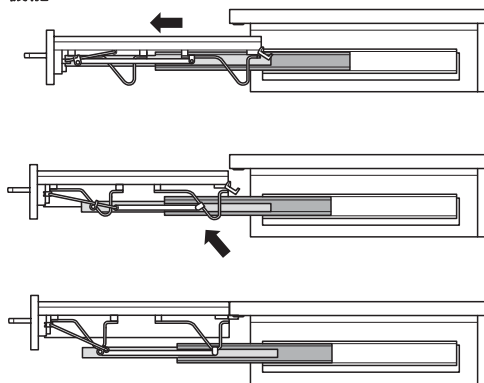

引出しテーブル金具

→ 耐荷重 20kg
テーブルトップなし

- 材質: 伸縮部品: スチール、側面サポート: プラスチック
- 仕上/色: 伸縮部品: プラスチックコーティング メタリック色、側面サポート: グレー
- キャビネット幅: 600 mm
- キャビネット内寸幅: 側板厚 16 mm : 568 mm、側板厚 19 mm : 562 mm
- キャビネット内寸高さ: 125 mm 以上

機能

小さくてコンパクトなキッチンの作業スペースを必要な時に広げることができます。

取付上の注意:

テーブルトップ (W555×D460×H15 - 19 mm) と前板は別途ご用意ください。

キャビネット内寸奥行 mm	持出し長さ mm	品番
500 以上	585	2 505.71.900

梱包: 1 セット

→ 耐荷重 30kg

Vitaflex

機能

テーブルトップなし

- 材質: スチール
- 仕上/色: 亜鉛メッキまたはプラスチックコーティング メタリック色
- 仕様: 引出しを手前に引き出すと、前板は延長テーブル面と同じ高さまで自動的に下がります。
- キャビネット幅: 450 - 900 mm

梱包内容

引出しテーブル金具 1 個
取付説明書 1 部

キャビネット内寸奥行 mm	持出し長さ mm	品番
400 以上	610	2 505.70.210
500 以上	810	505.70.200

梱包: 1 セット

テーブルトップ付

- 材質: テーブルトップ: 合板、伸縮部品: スチール
- 仕上/色: テーブルトップ: プラスチックコーティング 白、レール: 亜鉛メッキメタリック色
- 仕様: 縁貼テープ仕上済テーブルトップ
- キャビネット幅: 600 mm
- 側板厚: 16 mm または 19 mm
- キャビネット内寸高さ: 155 mm 以上

梱包内容

テーブルトップ付引出しテーブル金具 1 個
側板厚調整用スペーサー 2 個
取付説明書 1 部