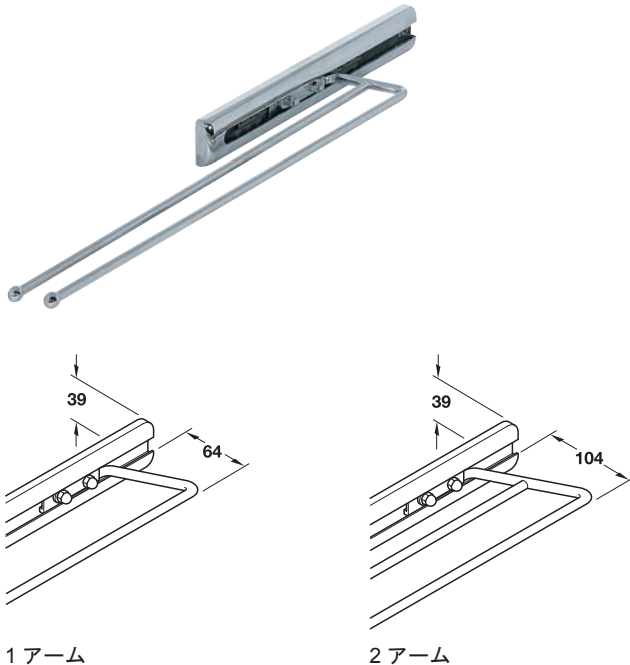

タオルホルダー

→ プラスチック製外部スライドレール付
2 または 3 アームタイプ Hailo

- 材質： 固定ブラケット・内部レール：スチール
- 仕上 / 色： 固定ブラケット・内部レール：プラスチックコーティング 白、外部レール：白
- 仕様： 伸縮レール、外部レールはすべり止め溝付
- 長さ： 430 mm
- 取付： 側板、天板または背板にネジ止め

仕様	A mm	モデル	品番
2 アーム	119	3142-90	2 510.06.725
3 アーム	168	3143-90	2 510.06.752

梱包：1、10 個

→ スライドレール付
1 または 2 アームタイプ

1 アーム

2 アーム

1 または 2 アームタイプ

- 材質： レール：スチール、カバー：ABS
- 仕上： レール・カバー：クロームメッキ、レール：亜鉛メッキ
- 仕様： 伸縮レール
- 長さ： レール長さ：260 mm、持出し長さ：165 mm
- 直径： レールØ：7.95 mm、ボールØ：12 mm
- 取付： ネジ止め
- タイプ： 左右兼用

仕様	取付	長さ	
		325 mm	410 mm
1 アーム	側板または天板に取付	✓ 510.36.214	2 510.36.223
2 アーム	側板に取付	✓ 510.36.232	✓ 510.36.241

梱包：1 個

- 材質： ランナー・レール：アルミニウム、ランニングギア：プラスチック
- 仕様： 伸縮レール、2 アームタイプは 90° 回転可能
- 長さ： 330 mm
- 持出し長さ： 160 mm
- 取付： 側板または天板にネジ止め
- 取付ネジ付

機能

2 アームタイプのタオルホルダーはネジを緩めて 90° 回転できます。

仕様	クローム色	シルバーアルマイト加工
1 アーム	2 510.51.214	2 510.51.914
2 アーム	2 510.51.224	2 510.51.924

梱包：1 個