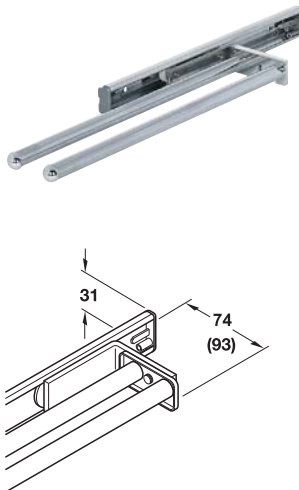

タオルホルダー

→ プラスチック製外部スライドレール付
2 または 3 アームタイプ Hailo

- 材質： 固定ブラケット・内部レール：スチール
- 仕上 / 色： 固定ブラケット・内部レール：プラスチックコーティング 白、外部レール：白
- 仕様： 伸縮レール、外部レールはすべり止め溝付
- 長さ： 430 mm
- 取付： 側板、天板または背板にネジ止め

仕様	A mm	モデル	品番
2 アーム	119	3142-90	2 510.06.725
3 アーム	168	3143-90	2 510.06.752

梱包：1、10 個

→ スライドレール付
1 または 2 アームタイプ

1 アーム

2 アーム

1 または 2 アームタイプ

- 材質： レール：スチール、カバー：ABS
- 仕上： レール・カバー：クロームメッキ、レール：亜鉛メッキ
- 仕様： 伸縮レール
- 長さ： レール長さ：260 mm、持出し長さ：165 mm
- 直径： レールØ：7.95 mm、ボールØ：12 mm
- 取付： ネジ止め
- タイプ： 左右兼用

仕様	取付	長さ	
		325 mm	410 mm
1 アーム	側板または天板に取付	✓ 510.36.214	2 510.36.223
2 アーム	側板に取付	✓ 510.36.232	✓ 510.36.241

梱包：1 個

- 材質： ランナー・レール：アルミニウム、ランニングギア：プラスチック
- 仕様： 伸縮レール、2 アームタイプは 90° 回転可能
- 長さ： 330 mm
- 持出し長さ： 160 mm
- 取付： 側板または天板にネジ止め
- 取付ネジ付

機能

2 アームタイプのタオルホルダーはネジを緩めて 90° 回転できます。

仕様	クローム色	シルバーアルマイト加工
1 アーム	2 510.51.214	2 510.51.914
2 アーム	2 510.51.224	2 510.51.924

梱包：1 個