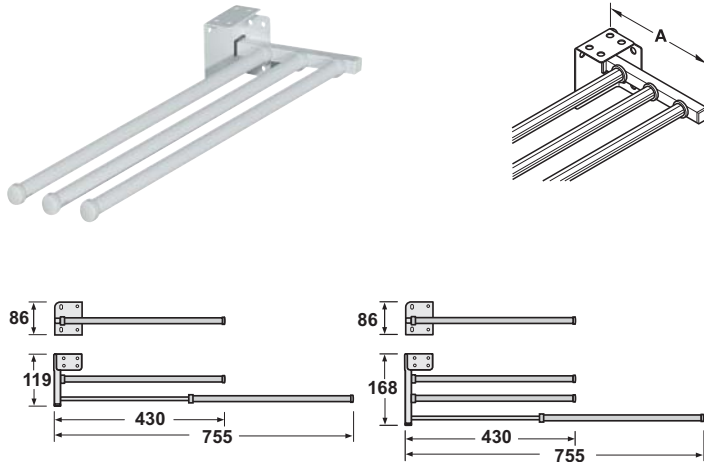

タオルホルダー

→ プラスチック製外部スライドレール付
2 または 3 アームタイプ Hailo

- 材質： 固定ブラケット・内部レール：スチール
- 仕上 / 色： 固定ブラケット・内部レール：プラスチックコーティング 白、外部レール：白
- 仕様： 伸縮レール、外部レールはすべり止め溝付
- 長さ： 430 mm
- 取付： 側板、天板または背板にネジ止め

仕様	A mm	モデル	品番
2 アーム	119	3142-90	2 510.06.725
3 アーム	168	3143-90	2 510.06.752

梱包：1、10 個

→ スライドレール付
1 または 2 アームタイプ

1 アーム

2 アーム

1 または 2 アームタイプ

- 材質： レール：スチール、カバー：ABS
- 仕上： レール・カバー：クロームメッキ、レール：亜鉛メッキ
- 仕様： 伸縮レール
- 長さ： レール長さ：260 mm、持出し長さ：165 mm
- 直径： レールØ：7.95 mm、ボールØ：12 mm
- 取付： ネジ止め
- タイプ： 左右兼用

仕様	取付	長さ	
		325 mm	410 mm
1 アーム	側板または天板に取付	✓ 510.36.214	2 510.36.223
2 アーム	側板に取付	✓ 510.36.232	✓ 510.36.241

梱包：1 個

- 材質： ランナー・レール：アルミニウム、ランニングギア：プラスチック
- 仕様： 伸縮レール、2 アームタイプは 90° 回転可能
- 長さ： 330 mm
- 持出し長さ： 160 mm
- 取付： 側板または天板にネジ止め
- 取付ネジ付

機能

2 アームタイプのタオルホルダーはネジを緩めて 90° 回転できます。

仕様	クローム色	シルバーアルマイト加工
1 アーム	2 510.51.214	2 510.51.914
2 アーム	2 510.51.224	2 510.51.924

梱包：1 個