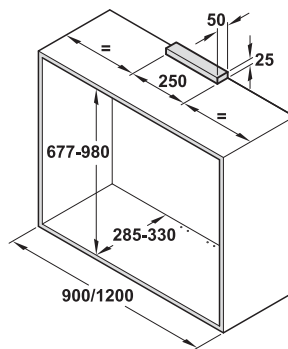

昇降ユニット ベガサス

キッチンキャビネット金具

→ 昇降ユニット、セルフクローズ機構付

- 材質: スチール
- 仕上/色: メタリック色
- サイズ (WxDxH): 60x280x677 - 980 mm
- 調整範囲: 回転式アジャスターで収納物の重量に応じて昇降ユニットの力を調節
- 取付: ネジ止め

耐荷重 kg	品番
0 - 12	2 504.65.900
10 - 20	2 504.65.910

梱包: 1 個

→ フックイントレー Libell

- 材質: スチール
- 仕上/色: メタリック色
- 厚さ: 1 mm

梱包内容
フックイントレー 4 個

キャビネット幅 mm	サイズ (WxDxH) mm	品番
900	355x267x92	2 504.65.921
1200	505x267x92	2 504.65.923

梱包: 1 セット

→ トレーサポート

- 適用範囲: 独自の木製ボックスや棚固定用、
- 材質: スチール
- 仕上/色: メタリック色
- 高さ: 木製ボックス: 105 mm 以下

梱包内容
トレーサポート 4 個

サイズ (WxDxH) mm	品番
30x246x90	2 504.65.990

梱包: 1 セット

ディバイダー ▶ FF 7.31 A

TCH-FF 2013, HJA-jp, 11/12; 表示寸法などの仕様は変更される場合があります。