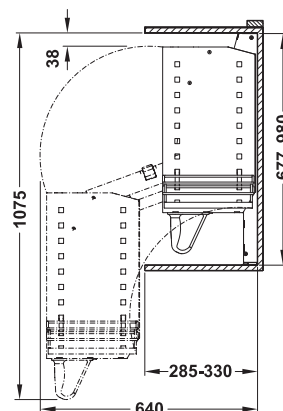

昇降ユニット ベガサス

キッチンキャビネット金具

→ 昇降ユニット、セルフクローズ機構付

- 材質: スチール
- 仕上/色: メタリック色
- サイズ (WxDxH): 60x280x677 - 980 mm
- 調整範囲: 回転式アジャスターで収納物の重量に応じて昇降ユニットの力を調節
- 取付: ネジ止め

耐荷重 kg	品番
0 - 12	2 504.65.900
10 - 20	2 504.65.910

梱包: 1 個

→ フックイントレー Libell

- 材質: スチール
- 仕上/色: メタリック色
- 厚さ: 1 mm

梱包内容
フックイントレー 4 個

キャビネット幅 mm	サイズ (WxDxH) mm	品番
900	355x267x92	2 504.65.921
1200	505x267x92	2 504.65.923

梱包: 1 セット

→ トレーサポート

- 適用範囲: 独自の木製ボックスや棚固定用、
- 材質: スチール
- 仕上/色: メタリック色
- 高さ: 木製ボックス: 105 mm 以下

梱包内容
トレーサポート 4 個

サイズ (WxDxH) mm	品番
30x246x90	2 504.65.990

梱包: 1 セット

ディバイダー ▶ FF 7.31 A

TCH-FF 2013, HJA-jp, 11/12; 表示寸法などの仕様は変更される場合があります。