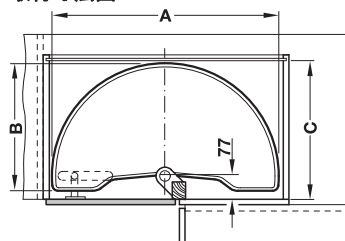

1/2 回転コーナートレー

・適用範囲： アウトセット扉用

→ ポール

- ・材質： ポール：アルミニウム、
ベアリング部品：プラスチック
- ・仕上 / 色： ポール：シルバーアルマイト、
ベアリング部品：白
- ・取付： ネジ止め

取付寸法図

上下のベアリング部品はネジ止め

梱包内容

貫通穴付センターポール Ø 25 mm 1個
上部ブラケット 1個
下部ブラケット 1個
サポートリング 1個
ピン 1個

高さ mm	品番
520	✓ 541.54.040

梱包：1、10 セット

→ 1/2 回転トレー連動フック

- ・材質： PA
- ・色： 白
- ・仕様： スペーサー付

取付	品番
扉にネジ止め	✓ 541.54.791

梱包：1 個

→ 1/2 回転トレー

- ・材質： PS (耐衝撃性)
- ・色： 白
- ・仕様： ダブルウォール
- ・取付： ポールに置いて固定

取付寸法図

最小扉幅 mm	A mm	B mm	C mm	品番
440	750	435	460 以上	✓ 541.54.728
490	850	486	510 以上	② 541.54.737

梱包：1、20 個

→ 1/2 回転トレー

- ・材質： PS (耐衝撃性)
- ・色： シルバー色
- ・仕様： 底板ノンスリップ加工、エッジプロファイル
付回転トレー
- ・取付： ポールに置いて固定

取付寸法図

最小扉幅 mm	A mm	B mm	C mm	品番
440	750	435	460 以上	② 541.54.252
490	850	486	510 以上	② 541.54.253