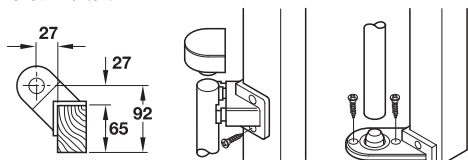

1/2 回転コーナートレー

・適用範囲： アウトセット扉用

→ ポール

- ・材質： ポール：アルミニウム、
ベアリング部品：プラスチック
- ・仕上 / 色： ポール：シルバーアルマイト、
ベアリング部品：白
- ・取付： ネジ止め

取付寸法図

上下のベアリング部品はネジ止め

梱包内容

貫通穴付センターポール Ø 25 mm 1個
上部ブラケット 1個
下部ブラケット 1個
サポートリング 1個
ピン 1個

高さ mm	品番
520	✓ 541.54.040

梱包：1、10 セット

→ 1/2 回転トレー連動フック

- ・材質： PA
- ・色： 白
- ・仕様： スペーサー付

取付	品番
扉にネジ止め	✓ 541.54.791

梱包：1 個

→ 1/2 回転トレー

- ・材質： PS (耐衝撃性)
- ・色： 白
- ・仕様： ダブルウォール
- ・取付： ポールに置いて固定

取付寸法図

最小扉幅 mm	A mm	B mm	C mm	品番
440	750	435	460 以上	✓ 541.54.728
490	850	486	510 以上	② 541.54.737

梱包：1、20 個

→ 1/2 回転トレー

- ・材質： PS (耐衝撃性)
- ・色： シルバー色
- ・仕様： 底板ノンスリップ加工、エッジプロファイル
付回転トレー
- ・取付： ポールに置いて固定

取付寸法図

最小扉幅 mm	A mm	B mm	C mm	品番
440	750	435	460 以上	② 541.54.252
490	850	486	510 以上	② 541.54.253