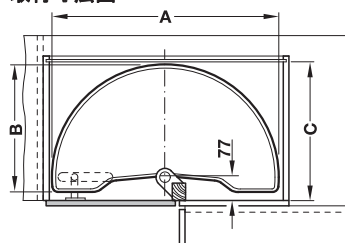

1/2 回転コーナートレー

・適用範囲： アウトセット扉用

→ ポール

- ・材質： ポール：アルミニウム、
ベアリング部品：プラスチック
- ・仕上 / 色： ポール：シルバーアルマイト、
ベアリング部品：白
- ・取付： ネジ止め

取付寸法図

上下のベアリング部品はネジ止め

梱包内容

貫通穴付センターポール Ø 25 mm 1個
上部ブラケット 1個
下部ブラケット 1個
サポートリング 1個
ピン 1個

高さ mm	品番
520	✓ 541.54.040

梱包：1、10 セット

→ 1/2 回転トレー連動フック

- ・材質： PA
- ・色： 白
- ・仕様： スペーサー付

取付	品番
扉にネジ止め	✓ 541.54.791

梱包：1 個

→ 1/2 回転トレー

- ・材質： PS (耐衝撃性)
- ・色： 白
- ・仕様： ダブルウォール
- ・取付： ポールに置いて固定

取付寸法図

最小扉幅 mm	A mm	B mm	C mm	品番
440	750	435	460 以上	✓ 541.54.728
490	850	486	510 以上	② 541.54.737

梱包：1、20 個

→ 1/2 回転トレー

- ・材質： PS (耐衝撃性)
- ・色： シルバー色
- ・仕様： 底板ノンスリップ加工、エッジプロファイル
付回転トレー
- ・取付： ポールに置いて固定

取付寸法図

最小扉幅 mm	A mm	B mm	C mm	品番
440	750	435	460 以上	② 541.54.252
490	850	486	510 以上	② 541.54.253