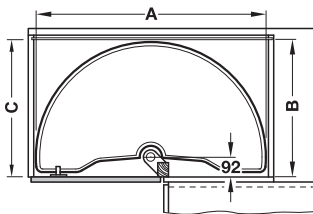

1/2 回転コーナーバスケットセット

クラシック

スタイル

取付寸法図

- ・適用範囲: アウトセット扉用
- ・材質: ポール・外枠: スチール、1/2 回転トレー: 合板、バスケット連動フック: スチール
- ・仕上 / 色: ポール・外枠: クロームメッキ、1/2 回転トレー: プラスチックコーティング 白、バスケット連動フック: ニッケルメッキ
- ・仕様: 回転トレー: ノンスリップ加工
- ・高さ: 565 mm (固定パーツ含む)
- ・取付: 中柱にネジ止め

梱包内容

貫通穴付 Ø 25 mm ポール 1 個
1/2 回転トレー 2 個
バスケット連動フック 1 個

扉幅 mm	A mm	B mm	C mm	クラシック	スタイル
440 以上	750	420	475 以上	2 542.30.221	2 542.30.241
490 以上	850	470	525 以上	2 542.30.231	2 542.30.251

梱包: 1 セット

1/2 回転コーナーバスケット

- ・適用範囲: アウトセット扉用
- ・仕様: 1/2 回転バスケット 2 個まで取付可能

→ センターポール

上下ブラケットはネジ止め

- ・材質: ポール: スチール、ブラケット: PA
- ・仕上 / 色: ポール: クロームメッキ、ブラケット: 白
- ・仕様: ポールはカット可能
- ・取付: 上部は中柱にネジ止め、下部は底板に Ø 10 mm の穴加工をしてネジ止め

梱包内容

貫通穴付 Ø 25 mm ポール 1 個
上部ブラケット 1 個
下部ブラケット 1 個

高さ mm	梱包 セット	品番
495	1,5	541.19.292
652	1	541.19.294

→ 1/2 回転ワイヤーバスケット

- ・材質: バスケット: スチール、ブラケット: PA
- ・仕上 / 色: バスケット: クロームメッキ、ブラケット: 白
- ・仕様: ポール取付用棚保持ピン、サポートリング付

扉幅 mm	A mm	B mm	C mm	品番
440	750	420	475 以上	541.19.229
490	850	465	525 以上	2 541.19.247