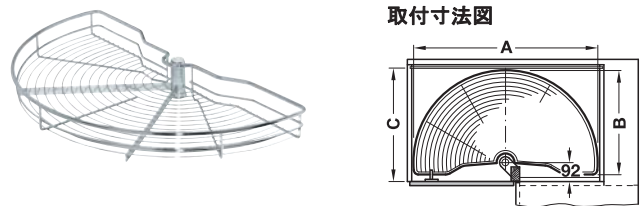

1/2 回転コーナーバスケットセット

クラシック

スタイル

取付寸法図

- ・適用範囲: アウトセット扉用
- ・材質: ポール・外枠: スチール、1/2 回転トレー: 合板、バスケット連動フック: スチール
- ・仕上 / 色: ポール・外枠: クロームメッキ、1/2 回転トレー: プラスチックコーティング 白、バスケット連動フック: ニッケルメッキ
- ・仕様: 回転トレー: ノンスリップ加工
- ・高さ: 565 mm (固定パーツ含む)
- ・取付: 中柱にネジ止め

梱包内容

貫通穴付 Ø 25 mm ポール 1 個
1/2 回転トレー 2 個
バスケット連動フック 1 個

扉幅 mm	A mm	B mm	C mm	クラシック	スタイル
440 以上	750	420	475 以上	2 542.30.221	2 542.30.241
490 以上	850	470	525 以上	2 542.30.231	2 542.30.251

梱包: 1 セット

1/2 回転コーナーバスケット

- ・適用範囲: アウトセット扉用
- ・仕様: 1/2 回転バスケット 2 個まで取付可能

→ センターポール

上下ブラケットはネジ止め

- ・材質: ポール: スチール、ブラケット: PA
- ・仕上 / 色: ポール: クロームメッキ、ブラケット: 白
- ・仕様: ポールはカット可能
- ・取付: 上部は中柱にネジ止め、下部は底板に Ø 10 mm の穴加工をしてネジ止め

梱包内容

貫通穴付 Ø 25 mm ポール 1 個
上部ブラケット 1 個
下部ブラケット 1 個

高さ mm	梱包 セット	品番
495	1,5	541.19.292
652	1	541.19.294

→ 1/2 回転ワイヤーバスケット

- ・材質: バスケット: スチール、ブラケット: PA
- ・仕上 / 色: バスケット: クロームメッキ、ブラケット: 白
- ・仕様: ポール取付用棚保持ピン、サポートリング付

扉幅 mm	A mm	B mm	C mm	品番
440	750	420	475 以上	541.19.229
490	850	465	525 以上	2 541.19.247