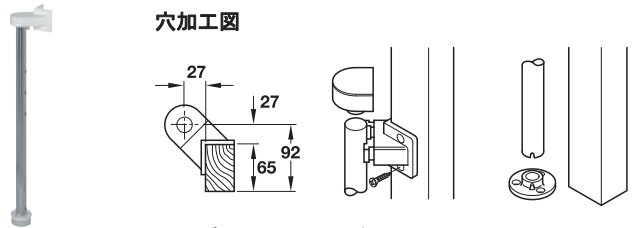

1/2 回転コーナーバスケットセット

クラシック

スタイル

取付寸法図

- ・適用範囲: アウトセット扉用
- ・材質: ポール・外枠: スチール、1/2 回転トレー: 合板、バスケット連動フック: スチール
- ・仕上 / 色: ポール・外枠: クロームメッキ、1/2 回転トレー: プラスチックコーティング 白、バスケット連動フック: ニッケルメッキ
- ・仕様: 回転トレー: ノンスリップ加工
- ・高さ: 565 mm (固定パーツ含む)
- ・取付: 中柱にネジ止め

梱包内容

貫通穴付 Ø 25 mm ポール 1 個
1/2 回転トレー 2 個
バスケット連動フック 1 個

扉幅 mm	A mm	B mm	C mm	クラシック	スタイル
440 以上	750	420	475 以上	2 542.30.221	2 542.30.241
490 以上	850	470	525 以上	2 542.30.231	2 542.30.251

梱包: 1 セット

1/2 回転コーナーバスケット

- ・適用範囲: アウトセット扉用
- ・仕様: 1/2 回転バスケット 2 個まで取付可能

→ センターポール

上下ブラケットはネジ止め

- ・材質: ポール: スチール、ブラケット: PA
- ・仕上 / 色: ポール: クロームメッキ、ブラケット: 白
- ・仕様: ポールはカット可能
- ・取付: 上部は中柱にネジ止め、下部は底板に Ø 10 mm の穴加工をしてネジ止め

梱包内容

貫通穴付 Ø 25 mm ポール 1 個
上部ブラケット 1 個
下部ブラケット 1 個

高さ mm	梱包 セット	品番
495	1,5	541.19.292
652	1	541.19.294

→ 1/2 回転ワイヤーバスケット

- ・材質: バスケット: スチール、ブラケット: PA
- ・仕上 / 色: バスケット: クロームメッキ、ブラケット: 白
- ・仕様: ポール取付用棚保持ピン、サポートリング付

扉幅 mm	A mm	B mm	C mm	品番
440	750	420	475 以上	541.19.229
490	850	465	525 以上	2 541.19.247