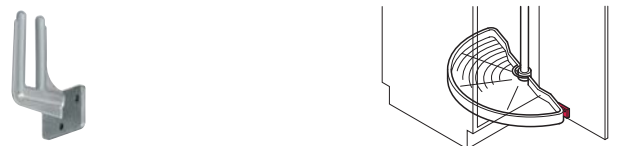

梱包内容

貫通穴付 Ø 25 mm ポール 1 個
1/2 回転トレー 2 個
バスケット連動フック 1 個

扉幅 mm	A mm	B mm	C mm	クラシック	スタイル
440 以上	750	420	475 以上	2 542.30.221	2 542.30.241
490 以上	850	470	525 以上	2 542.30.231	2 542.30.251

梱包: 1 セット

1/2 回転コーナーバスケット

- ・適用範囲: アウトセット扉用
- ・仕様: 1/2 回転バスケット 2 個まで取付可能

→ センターポール

上下ブラケットはネジ止め

- ・材質: ポール: スチール、ブラケット: PA
- ・仕上 / 色: ポール: クロームメッキ、ブラケット: 白
- ・仕様: ポールはカット可能
- ・取付: 上部は中柱にネジ止め、下部は底板に Ø 10 mm の穴加工をしてネジ止め

梱包内容

貫通穴付 Ø 25 mm ポール 1 個
上部ブラケット 1 個
下部ブラケット 1 個

高さ mm	梱包 セット	品番
495	1,5	541.19.292
652	1	541.19.294

→ 1/2 回転ワイヤーバスケット

- ・材質: バスケット: スチール、ブラケット: PA
- ・仕上 / 色: バスケット: クロームメッキ、ブラケット: 白
- ・仕様: ポール取付用棚保持ピン、サポートリング付

扉幅 mm	A mm	B mm	C mm	品番
440	750	420	475 以上	541.19.229
490	850	465	525 以上	2 541.19.247

梱包: 1 個

→ バスケット連動フック

- ・材質: PBT 樹脂
- ・色: メタリック色

取付	品番
扉にネジ止め	2 541.19.283

梱包: 1,10 個