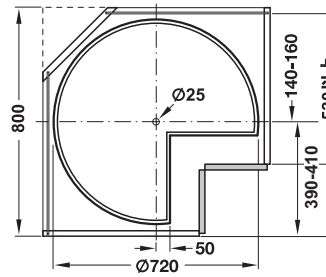

高さ mm	ポール高さ mm	品番
652 - 717	620	2 541.47.723

梱包: 1, 10 セット

→ ポールセット

- 材質: ポール: アルミニウム、ベアリングパーツ: プラスチック、金具類: スチール
- 仕上/色: ポール: シルバーアルマイト、ベアリングパーツ: 白、金具類: 亜鉛メッキまたはニッケルメッキ
- 仕様: ブレーキ付、高さ調整可能

梱包内容

- 貫通穴付 Ø 25 mm ポール 1個
- ブレーキカム付下部ホルダー 1個
- 伸縮スリーブ付上部固定パーツ 1個
- 保持ピン 2個

高さ mm	ポール高さ mm	品番
592 - 657	560	2 541.47.715

梱包: 1 セット

→ 3/4 回転トレー Ø 720 mm

キャビネットサイズ 800x800 mm 用

- 適用範囲: アウトセット扉のキャビネット用
- 材質: PS(耐衝撃性)
- 仕様: ダブルウォール
- 耐荷重: 20 kg (トレー 1個あたり)

取付寸法図

色	品番
白	2 541.40.751

梱包: 1, 10 個

→ 3/4 回転トレー Ø 820 mm

キャビネットサイズ 900x900 mm 用

- 適用範囲: インセット扉と連動して回転するキャビネット用
- 材質: PS(耐衝撃性)
- 仕様: ダブルウォール
- 耐荷重: 25 kg (トレー 1個あたり)

取付寸法図

色	品番
白	2 541.45.765

梱包: 1, 10 個