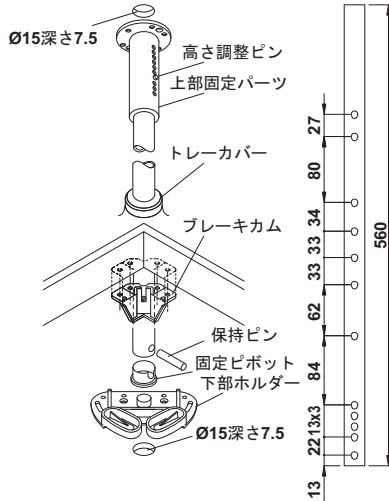

3/4 回転コーナートレー

- 仕様: 回転トレーを2個まで取付け可能
- 機能: 回転トレーはボールと共に回転し、ブレーキカムの働きで扉が閉じる位置で停止

→ ポールセット

- 材質: ポール: スチール、ベアリングパーツ: プラスチック
- 仕上/色: ポール: クロームメッキ、ベアリングパーツ: 白
- 仕様: ブレーキ付、高さ調整可能

梱包内容

- 貫通穴付 Ø 25 mm ポール 1個
- ブレーキカム付下部ホルダー 1個
- 伸縮スリーブ付上部固定パーツ 1個
- 保持ピン 2個

高さ mm	ポール高さ mm	品番
652 - 717	620	2 541.47.723

梱包: 1, 10 セット

→ ポールセット

- 材質: ポール: アルミニウム、ベアリングパーツ: プラスチック、金具類: スチール
- 仕上/色: ポール: シルバーアルマイト、ベアリングパーツ: 白、金具類: 亜鉛メッキまたはニッケルメッキ
- 仕様: ブレーキ付、高さ調整可能

梱包内容

- 貫通穴付 Ø 25 mm ポール 1個
- ブレーキカム付下部ホルダー 1個
- 伸縮スリーブ付上部固定パーツ 1個
- 保持ピン 2個

高さ mm	ポール高さ mm	品番
592 - 657	560	2 541.47.715

梱包: 1 セット

→ 3/4 回転トレー Ø 720 mm

キャビネットサイズ 800x800 mm 用

- 適用範囲: アウトセット扉のキャビネット用
- 材質: PS(耐衝撃性)
- 仕様: ダブルウォール
- 耐荷重: 20 kg (トレー 1個あたり)

取付寸法図

色	品番
白	2 541.40.751

梱包: 1, 10 個

→ 3/4 回転トレー Ø 820 mm

キャビネットサイズ 900x900 mm 用

- 適用範囲: インセット扉と連動して回転するキャビネット用
- 材質: PS(耐衝撃性)
- 仕様: ダブルウォール
- 耐荷重: 25 kg (トレー 1個あたり)

取付寸法図

色	品番
白	2 541.45.765

梱包: 1, 10 個