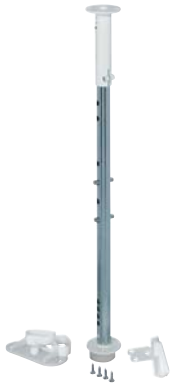

3/4 回転コーナートレー

- 仕様: 回転トレーを2個まで取付け可能
- 機能: 回転トレーはボールと共に回転し、ブレーキカムの働きで扉が閉じる位置で停止

→ ポールセット

- 材質: ポール: スチール、ベアリングパーツ: プラスチック
- 仕上/色: ポール: クロームメッキ、ベアリングパーツ: 白
- 仕様: ブレーキ付、高さ調整可能

梱包内容

- 貫通穴付 Ø 25 mm ポール 1個
- ブレーキカム付下部ホルダー 1個
- 伸縮スリーブ付上部固定パーツ 1個
- 保持ピン 2個

高さ mm	ポール高さ mm	品番
652 - 717	620	2 541.47.723

梱包: 1, 10 セット

→ ポールセット

- 材質: ポール: アルミニウム、ベアリングパーツ: プラスチック、金具類: スチール
- 仕上/色: ポール: シルバーアルマイト、ベアリングパーツ: 白、金具類: 亜鉛メッキまたはニッケルメッキ
- 仕様: ブレーキ付、高さ調整可能

梱包内容

- 貫通穴付 Ø 25 mm ポール 1個
- ブレーキカム付下部ホルダー 1個
- 伸縮スリーブ付上部固定パーツ 1個
- 保持ピン 2個

高さ mm	ポール高さ mm	品番
592 - 657	560	2 541.47.715

梱包: 1 セット

→ 3/4 回転トレー Ø 720 mm

キャビネットサイズ 800x800 mm 用

- 適用範囲: アウトセット扉のキャビネット用
- 材質: PS(耐衝撃性)
- 仕様: ダブルウォール
- 耐荷重: 20 kg (トレー 1個あたり)

取付寸法図

色	品番
白	2 541.40.751

梱包: 1, 10 個

→ 3/4 回転トレー Ø 820 mm

キャビネットサイズ 900x900 mm 用

- 適用範囲: インセット扉と連動して回転するキャビネット用
- 材質: PS(耐衝撃性)
- 仕様: ダブルウォール
- 耐荷重: 25 kg (トレー 1個あたり)

取付寸法図

色	品番
白	2 541.45.765

梱包: 1, 10 個