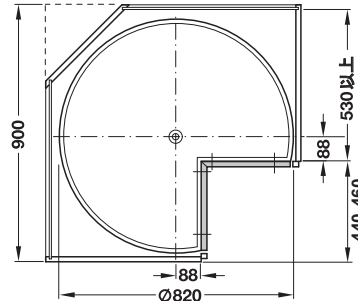

高さ mm	ポール高さ mm	品番
652 - 717	620	2 541.47.723

梱包: 1, 10 セット

→ ポールセット

- 材質: ポール: アルミニウム、ベアリングパーツ: プラスチック、金具類: スチール
- 仕上/色: ポール: シルバーアルマイト、ベアリングパーツ: 白、金具類: 亜鉛メッキまたはニッケルメッキ
- 仕様: ブレーキ付、高さ調整可能

梱包内容

- 貫通穴付 Ø 25 mm ポール 1個
- ブレーキカム付下部ホルダー 1個
- 伸縮スリーブ付上部固定パーツ 1個
- 保持ピン 2個

高さ mm	ポール高さ mm	品番
592 - 657	560	2 541.47.715

梱包: 1 セット

→ 3/4 回転トレー Ø 720 mm

キャビネットサイズ 800x800 mm 用

- 適用範囲: アウトセット扉のキャビネット用
- 材質: PS(耐衝撃性)
- 仕様: ダブルウォール
- 耐荷重: 20 kg (トレー 1個あたり)

取付寸法図

色	品番
白	2 541.40.751

梱包: 1, 10 個

→ 3/4 回転トレー Ø 820 mm

キャビネットサイズ 900x900 mm 用

- 適用範囲: インセット扉と連動して回転するキャビネット用
- 材質: PS(耐衝撃性)
- 仕様: ダブルウォール
- 耐荷重: 25 kg (トレー 1個あたり)

取付寸法図

色	品番
白	2 541.45.765

梱包: 1, 10 個